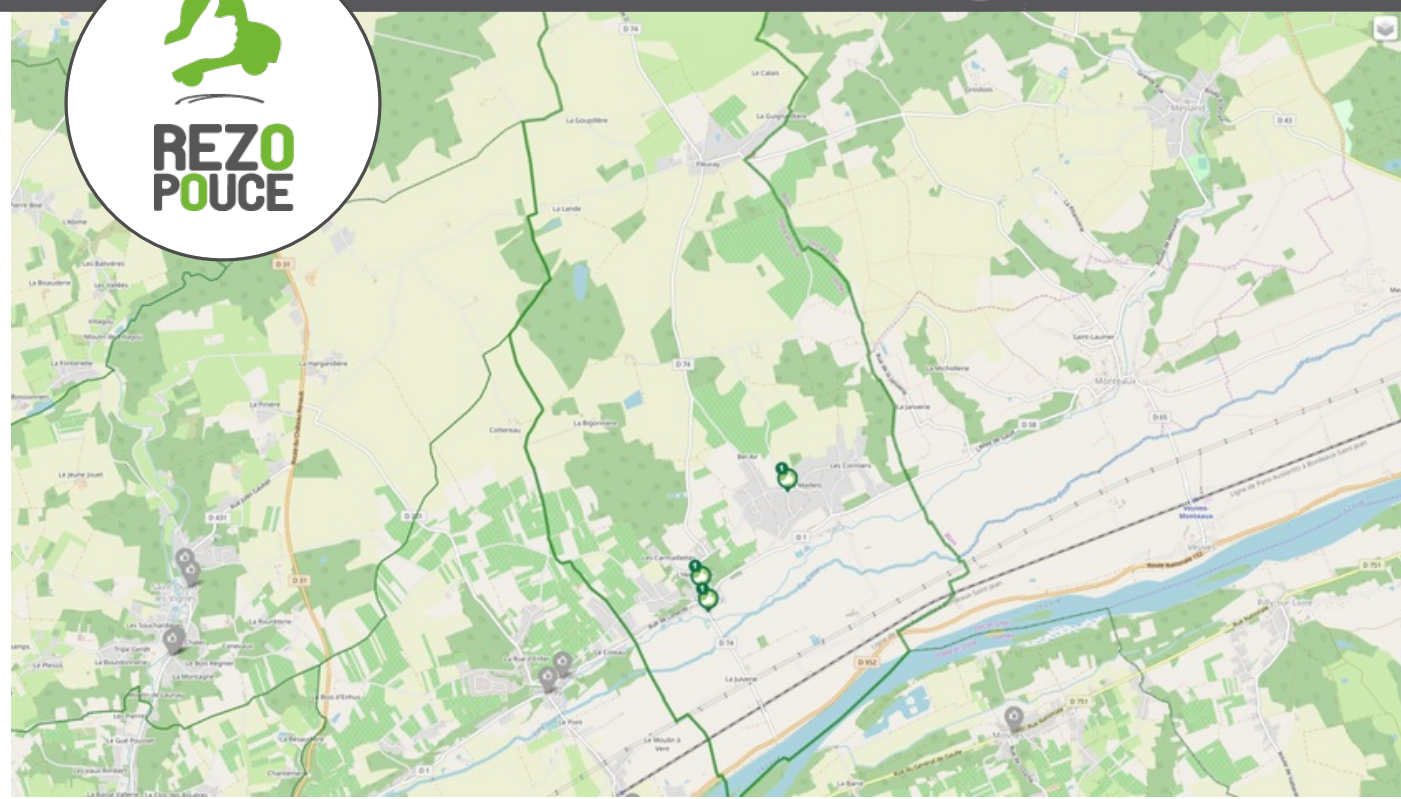

1 Centre bourg
Directions
Tours par D952
Blois par D952
Amboise

1 Centre bourg
Directions
Château-Renault
Quartiers Les Maillets & Les
Cormiers

1 Les Maillets
Directions
Cangéy centre bourg
Amboise