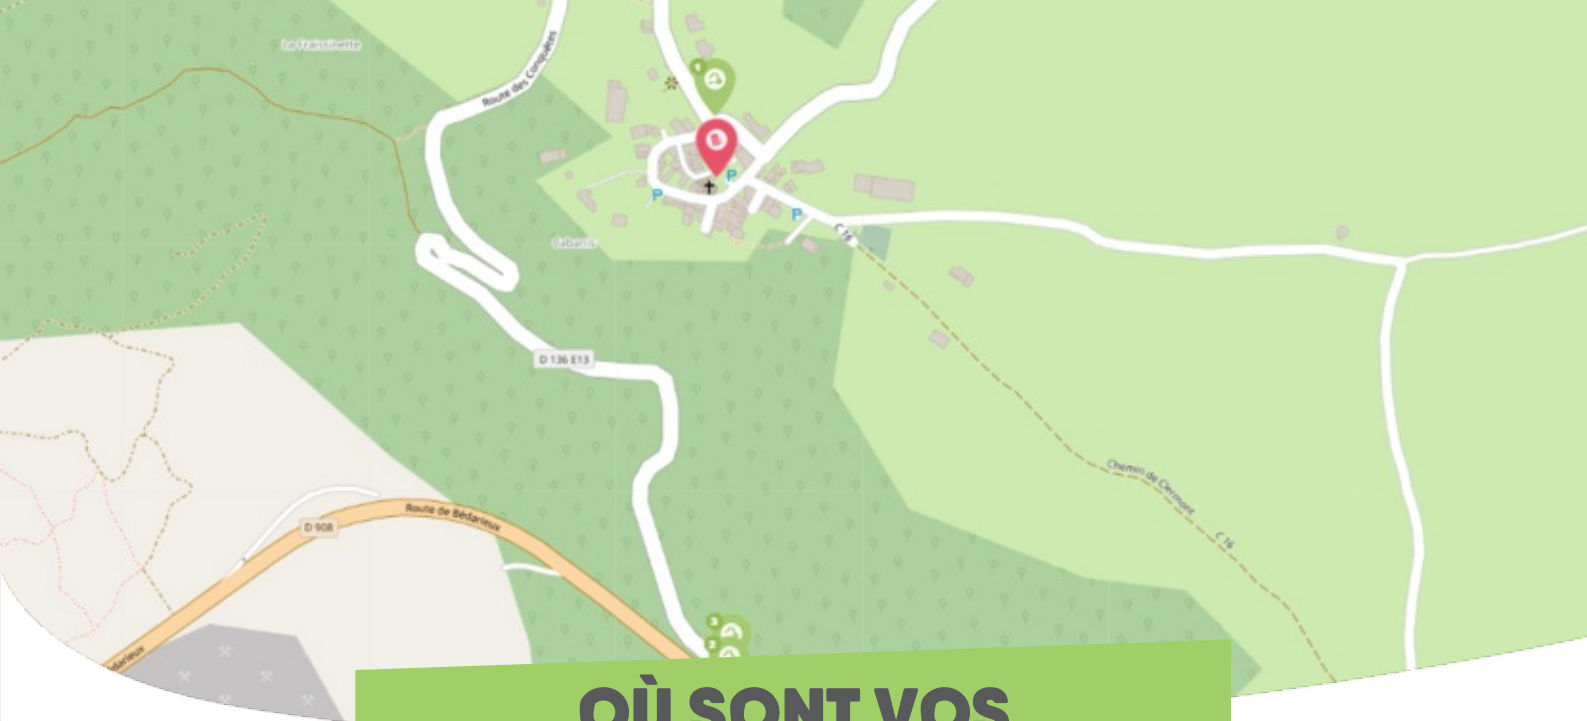

FICHE

Mobilité

CARLENCAS-ET-LEVAS GRAND ORB

Comme vous le savez, Rezo Pouce est un réseau solidaire pour partager vos trajets du quotidien avec vos voisin-es. Voici quelques informations utiles pour utiliser le Rezo et d'autres modes de transport sur votre commune !

Où s'inscrire ?

Grand Orb Environnement

6 Lieu Dit Le Fraisse
34260 LA TOUR-SUR-ORB
0467237666
animationgoe@grandorb.fr
www.grandorb.fr/

Maire Carlencas et Levas

1 Place Saint-Martin
34600 CARLENCAS-ET-LEVAS
04 67 95 14 19
mairie@carlencasetlevas.fr
carlencasetlevas.fr/

Pour vous inscrire, n'oubliez pas d'apporter une copie de votre pièce d'identité !

OÙ SONT VOS *Arrêts sur le Pouce ?*

- 1** **Mairie**
Directions : Bédarieux
- 2** **Carlencas-et-Levas**
Directions : Bédarieux - Béziers
- 3** **Carlencas-et-Levas**
Directions : Clermont l'Hérault - Montpellier