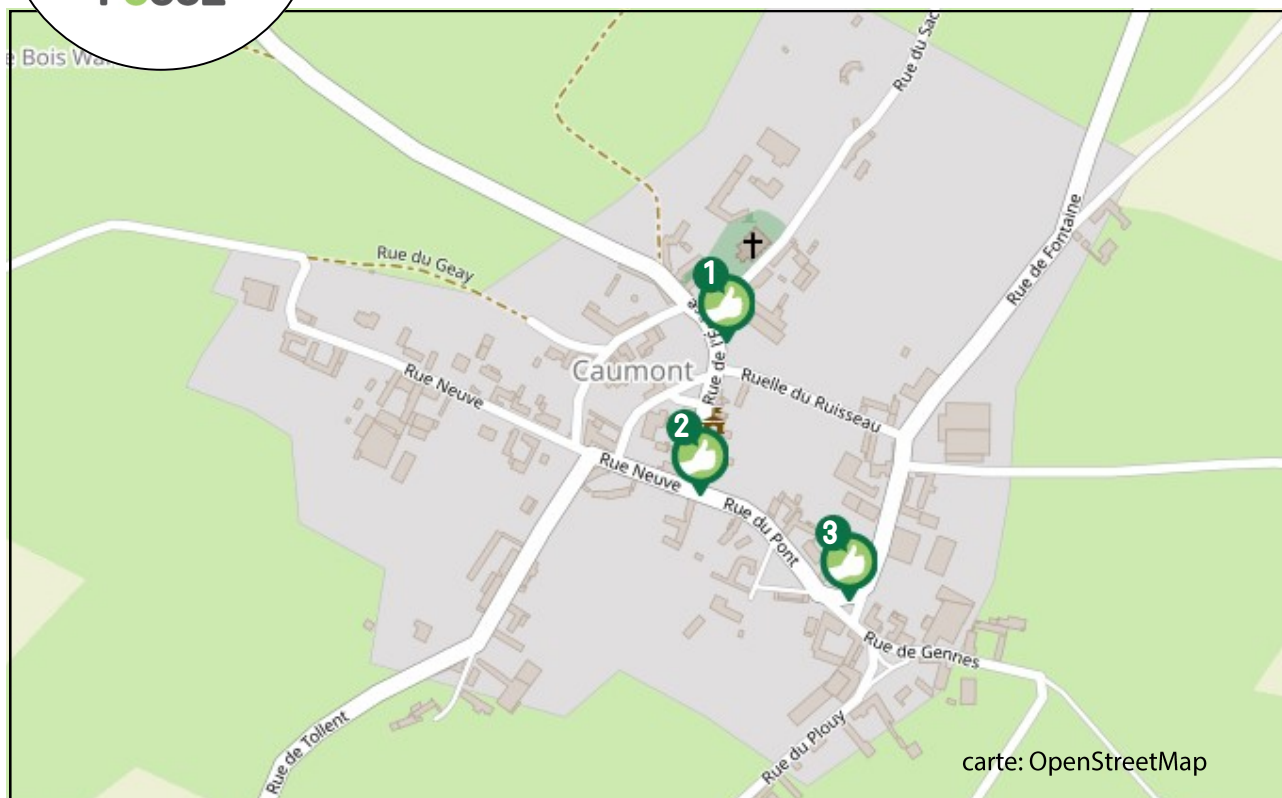

lien social

RAPIDITE

RESEAU

FLEXIBILITE

là-bas

1 RUE DE L'EGLISE
DIRECTION REGNAUVILLE
HESDIN

2 3 RUE DU PONT
DIRECTION VACQUERLETTE
-ERQUIERES FILIEVRES

3 RUE DE FONTAINE
DIRECTION FONTAINE
L'ETALON

TRAIN

Gare la plus proche :

**Gare de Saint Pol /
Ternoise**

Place de Verdun
62130 Saint Pol/Ternoise

Plus d'infos :
Tél : 08.05.50.60.70
www.sncf.com

BUS

Arrêt de bus le plus proche :

REGNAUVILLE

Ligne 16

Hesdin/Abbeville

Plus d'infos :

Voyages Dumont
Tél : 03.21.09.01.52
dumont-voyages.fr

CO VOITURAGE

Aire la plus proche :

MARCONNELLE

Située le long de la RD136 qui
relie la RD928 (Abbeville-Saint
-Omer) et la RD939 (Arras-Le
Touquet)

17 places dont 1 PMR

2 places poids-lourds

TAXIS

Taxis les plus proches :

Taxis Louchez

2 avenue du Général Leclerc
62140 Hesdin
Tél: 03 21 86 96 43

Taxi Hesdinois

16 rue André Fréville
62140 Hesdin
Tél: 03.21.81.13.13