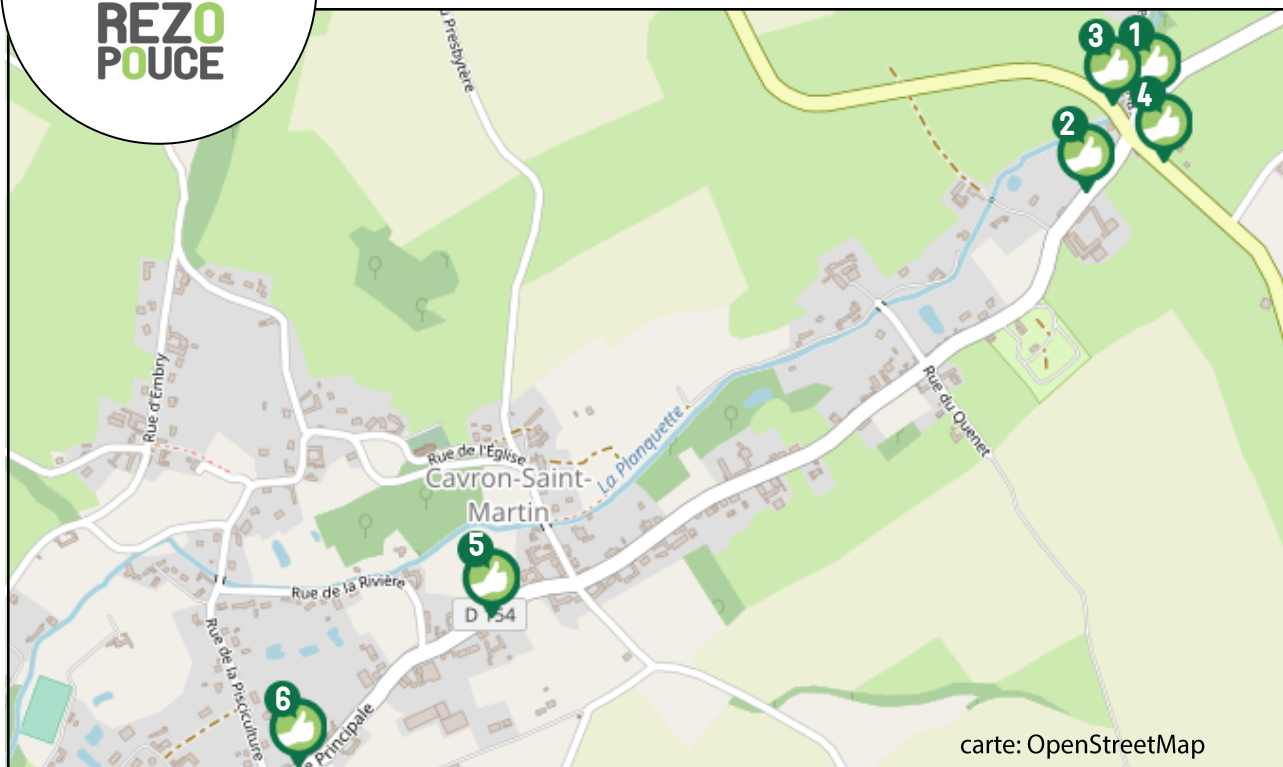

CHEZ MOI

SECURITE

lien social

RESEAU

FLEXIBILITE

là-bas

**1** RUE PRINCIPALE  
DIRECTION FRESSIN  
FRUGES

**2** RUE PRINCIPALE  
DIRECTION AUBIN-SAINTE-  
VAAST BEAURAINVILLE

**3** ROUTE D'HUCQUELIERS  
DIRECTION LEBIEZ EMBRY  
HUCQUELIERS

**4** ROUTE D'HUCQUELIERS  
DIRECTION LA LOGE  
AUCHY-LES-HESDIN  
HESDIN

**5** RUE PRINCIPALE  
DIRECTION FRESSIN  
FRUGES

**6** RUE PRINCIPALE  
DIRECTION AUBIN-SAINTE-  
VAAST BEAURAINVILLE

Voyages Dumont  
Tél : 03.21.09.01.52  
[dumont-voyages.fr](http://dumont-voyages.fr)

**CO VOITURAGE**

Aire la plus proche :

**MARCONNELLE**

Située le long de la RD136 qui  
relie la RD928 (Abbeville-Saint-  
Omer) et la RD939 (Arras-Le  
Touquet)

17 places dont 1 PMR

2 places poids-lourds

**TAXIS**

Taxis les plus proches :

**Taxis Louchez**

2 avenue du Général Leclerc  
62140 Hesdin  
Tél: 03 21 86 96 43

**Taxi Hesdinois**

16 rue André Fréville  
62140 Hesdin  
Tél: 03 21 81 13 13