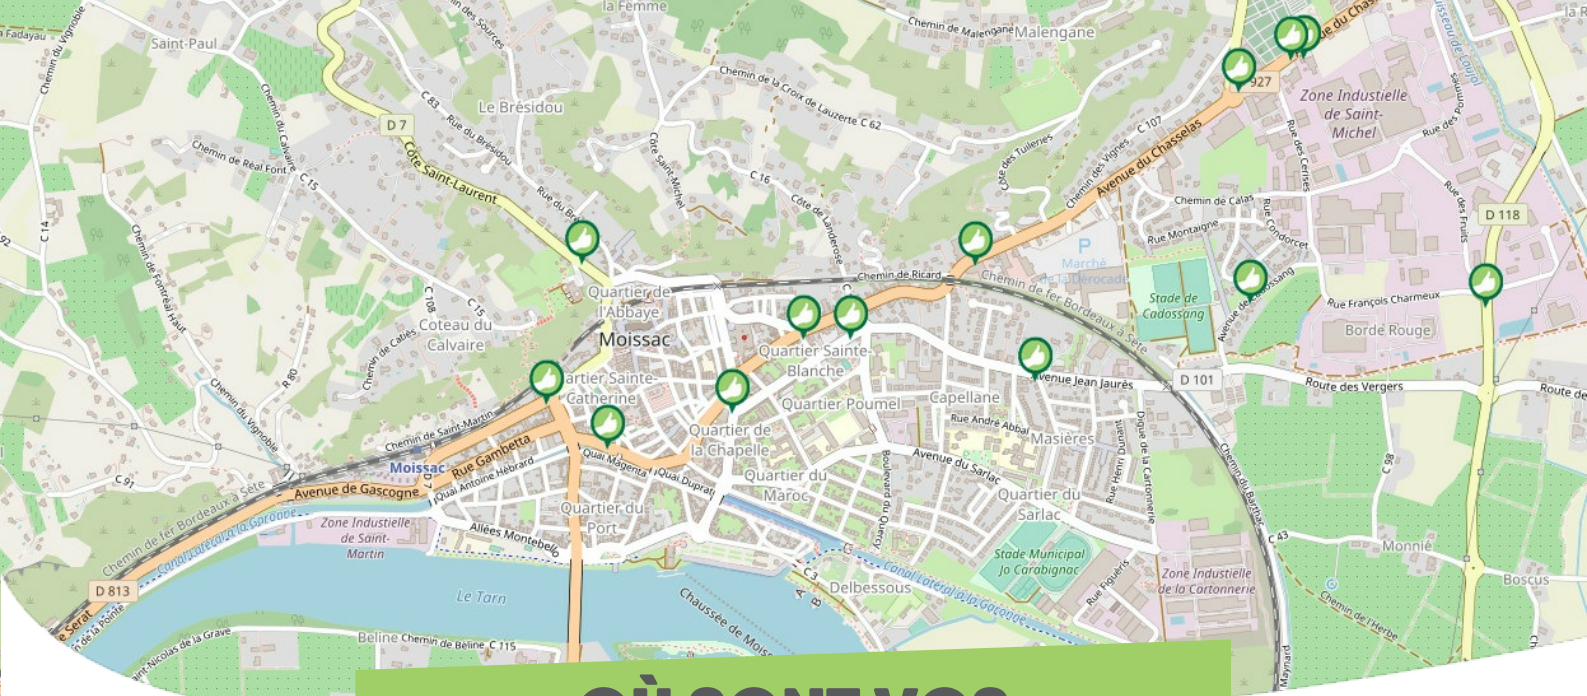

FICHE

Mobilité

CERNY GATINAIS FRANÇAIS

Comme vous le savez, Rezo Pouce est un réseau solidaire pour partager vos trajets du quotidien avec vos voisin-es. Voici quelques informations utiles pour utiliser le Rezo et d'autres modes de transport sur votre commune !

OÙ SONT VOS Arrêts sur le Pouce ?

Le Grand Boinveau

Directions : Toutes directions

Orgemont

Directions : Bourray-sur-Juine - Cerny

Lycée Carnot - Ouest

Directions : Etampes

Lycée Carnot - Gare routière

Directions : Ballancourt-sur-Essonne

Rue René Damiot - Nord

Directions : Etampes - Ballancourt-sur-Essonne

OÙ SONT VOS Arrêts sur le Pouce ?

Chemin des Carreaux

Directions : Centre-ville

Rue René Damiot - pharmacie

OÙ SONT VOS Arrêts sur le Pouce ?

Rue de la Ferme

Directions : La Ferté-Alais - Vayres-sur-Essonne

OÙ SONT VOS
Arrêts sur le Pouce ?

OÙ SONT VOS
Arrêts sur le Pouce ?