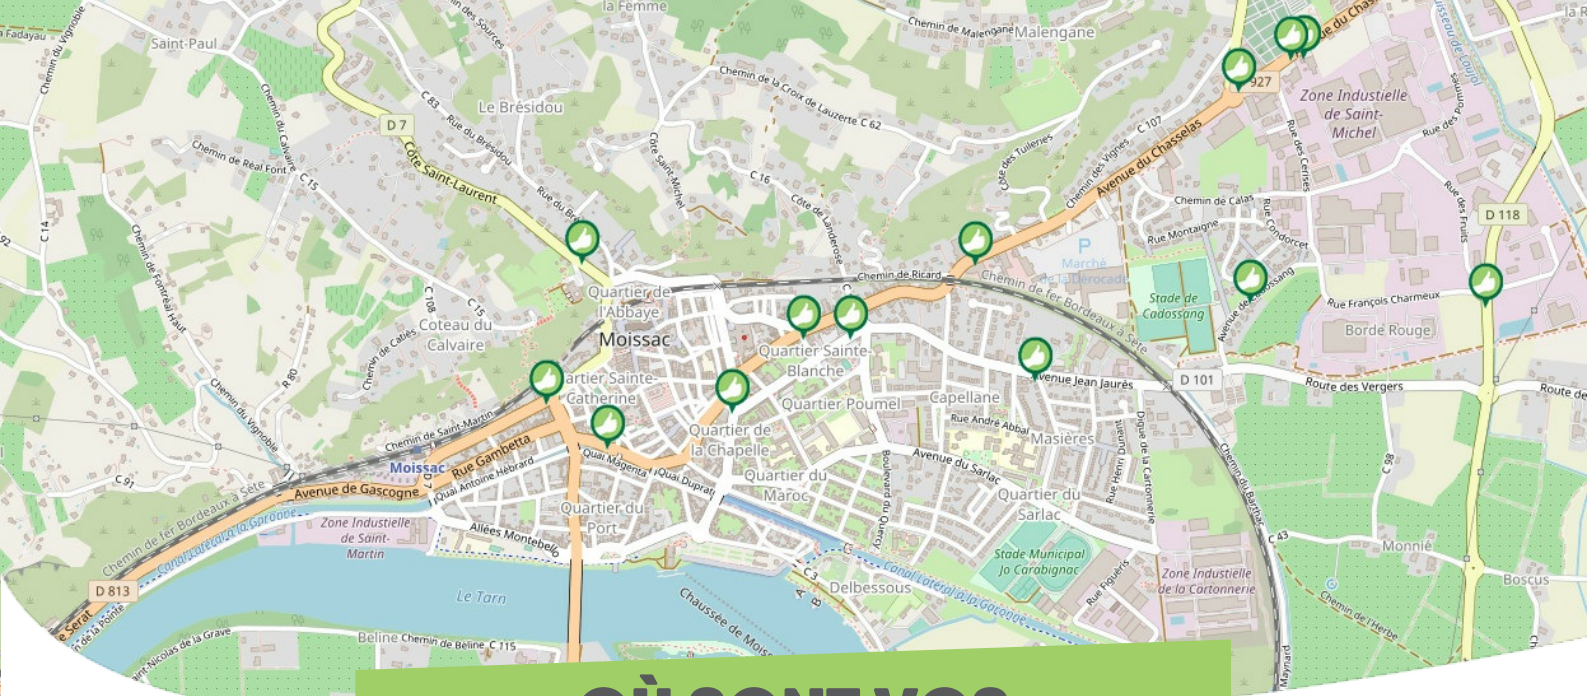

OÙ SONT VOS Arrêts sur le Pouce ?

Le Grand Boinveau

Directions : Toutes directions

Orgemont

Directions : Bourray-sur-Juine - Cerny

Lycée Carnot - Ouest

Directions : Etampes

Lycée Carnot - Gare routière

Directions : Ballancourt-sur-Essonne

Rue René Damiot - Nord

Directions : Etampes - Ballancourt-sur-Essonne

OÙ SONT VOS Arrêts sur le Pouce ?

Chemin des Carreaux

Directions : Centre-ville

Rue René Damiot - pharmacie

Directions : Toutes directions

Rue René Damiot - pharmacie

Directions : Ballancourt-sur-Essonne

Rue Degommier - Mairie

Directions : Centre-ville - Toutes directions

Clos du Moulin

Directions : Etampes - Ballancourt-sur-Essonne

OÙ SONT VOS Arrêts sur le Pouce ?

Rue de la Ferme

Directions : La Ferté-Alais - Vayres-sur-Essonne

OÙ SONT VOS
Arrêts sur le Pouce ?

OÙ SONT VOS
Arrêts sur le Pouce ?