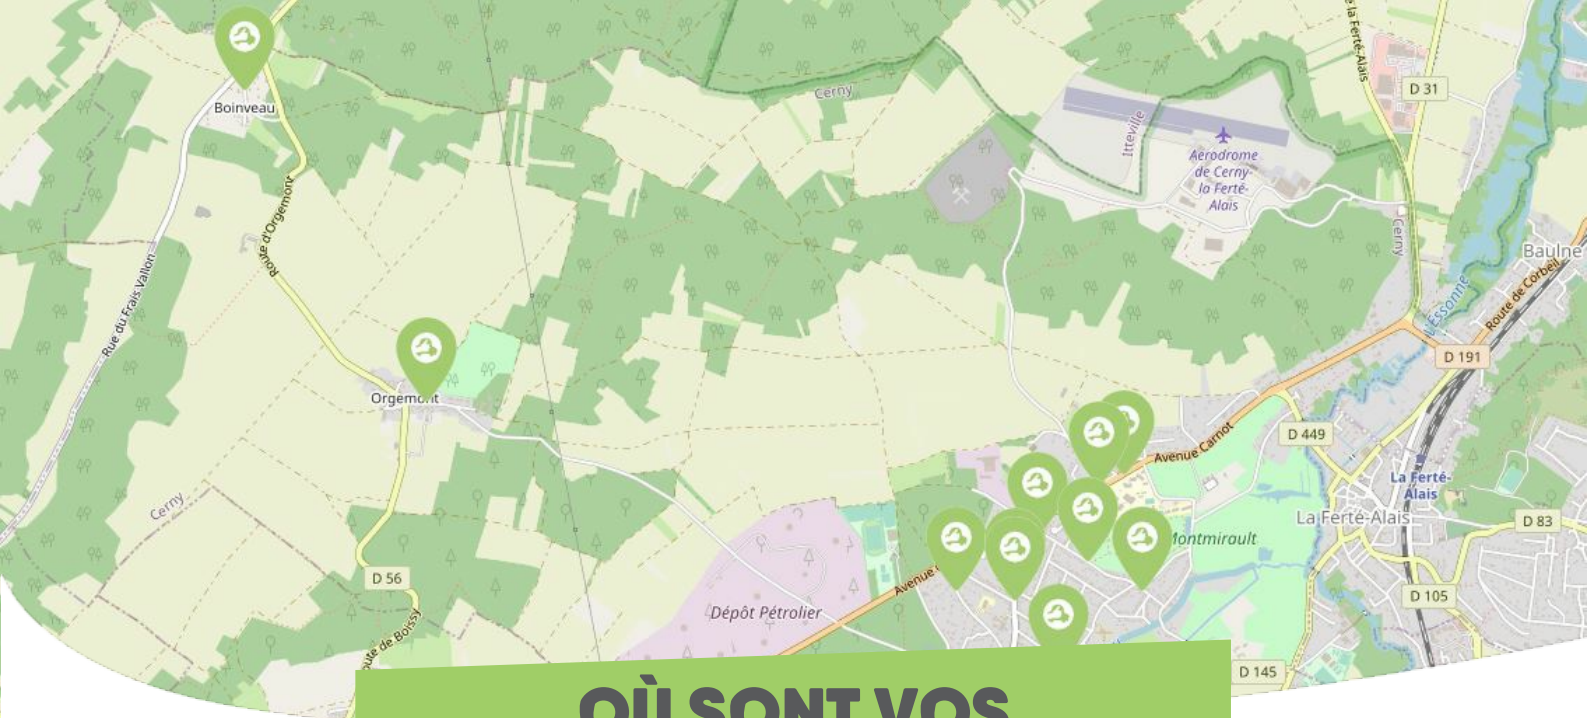

FICHE

Mobilité

CERNY GATINAIS FRANÇAIS

Comme vous le savez, Rezo Pouce est un réseau solidaire pour partager vos trajets du quotidien avec vos voisin-es. Voici quelques informations utiles pour utiliser le Rezo et d'autres modes de transport sur votre commune !

OÙ SONT VOS Arrêts sur le Pouce ?

Le Grand Boinveau

Directions : Toutes directions

Orgemont

Directions : Bourray-sur-Juine - Cerny

Lycée Carnot - Ouest

Directions : Etampes

Lycée Carnot - Gare routière

Directions : Ballancourt-sur-Essonne

Rue René Damiot - Nord

Directions : Etampes - Ballancourt-sur-Essonne

OÙ SONT VOS Arrêts sur le Pouce ?

Chemin des Carreaux

Directions : Centre-ville

Rue René Damiot - pharmacie

OÙ SONT VOS Arrêts sur le Pouce ?

Rue de la Ferme

Directions : La Ferté-Alais - Vayres-sur-Essonne

OÙ SONT VOS
Arrêts sur le Pouce ?

OÙ SONT VOS
Arrêts sur le Pouce ?