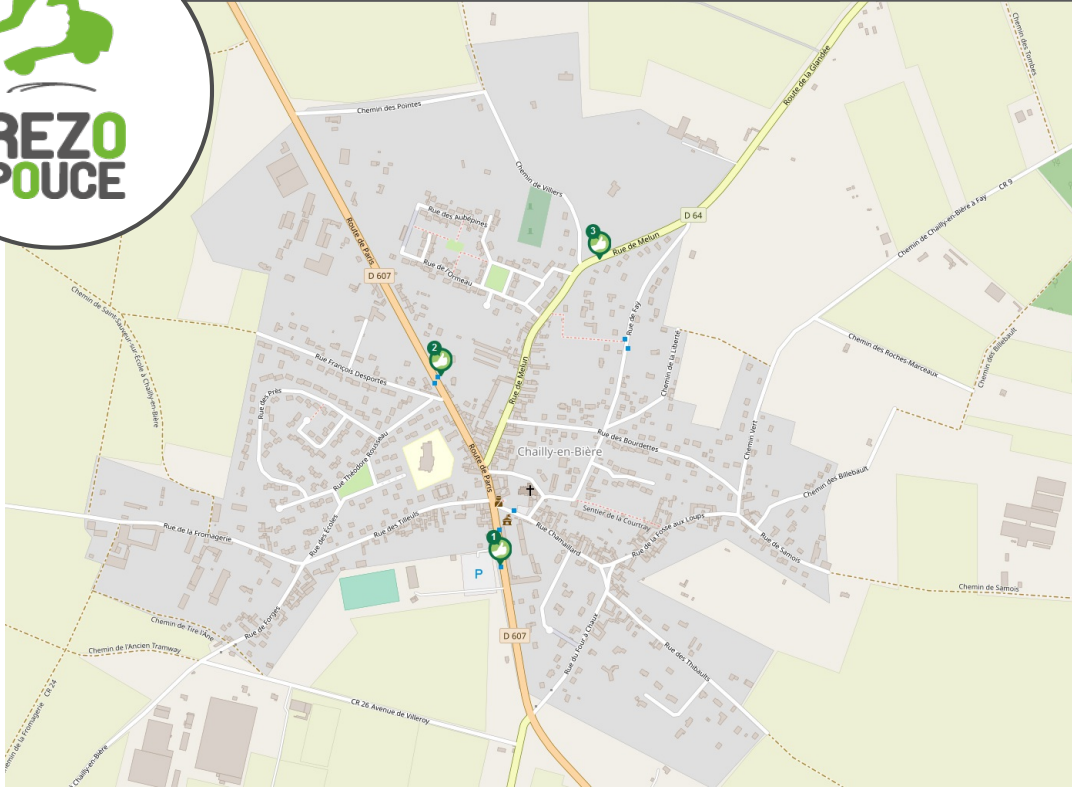

- **1 Mairie**
  Directions
  Fontainebleau
  Barbizon
  Arbonne
- **2 Route de Paris**
  Directions
  Centre commercial de
  Villiers-en Bière
- **3 Melun**
  Directions
  Melun

Bus

09 Arbonne-la-Forêt - CORNEBICHE
Melun - GARE MELUN

109 Fleury-en-Bière - FORET FLEURY
Perthes - COLLEGE DE PERTHES

21 Saint-Fargeau-Ponthierry - FERCOT
Avon - URUGUAY

22A Saint-Fargeau-Ponthierry - BATICOP
Avon - URUGUAY

22B Boissise-le-Roi - VALBOIS
Avon - URUGUAY

Bus

21CC Villiers-en-Bière - C COMMERCIAL
Avon - LES BOULEAUX

Ligne SHOP'BUS 9CC
Arbonne-la-Forêt - MAIRIE ARBONNES
Villiers-en-Bière - C COMMERCIAL

Ligne SHOP'BUS 9M
Saint-Sauveur-sur-École - DOMAINE DE
MONTGERMONT
Fontainebleau - PLACE DE L'ETAPE

Plus d'infos:
<https://www.transdev-idf.com/>

Train

Gare la plus proche:
Vosves (SNCF)
à 5.5 Kms

Adresse : 2-104 Rue de la Gare, 77190
Dammarie-les-Lys, France

Autres gares :
Bois-le-roi
Ponthierry-pringy (SNCF)
à 8.1 Kms

Taxi

ALLO TAXI FICHOU
Tel: 06 80 35 31 14

ASSOC DES ARTISANS AGGLO MELUN
RADIO TAXI
Tel: 01 64 41 77 00