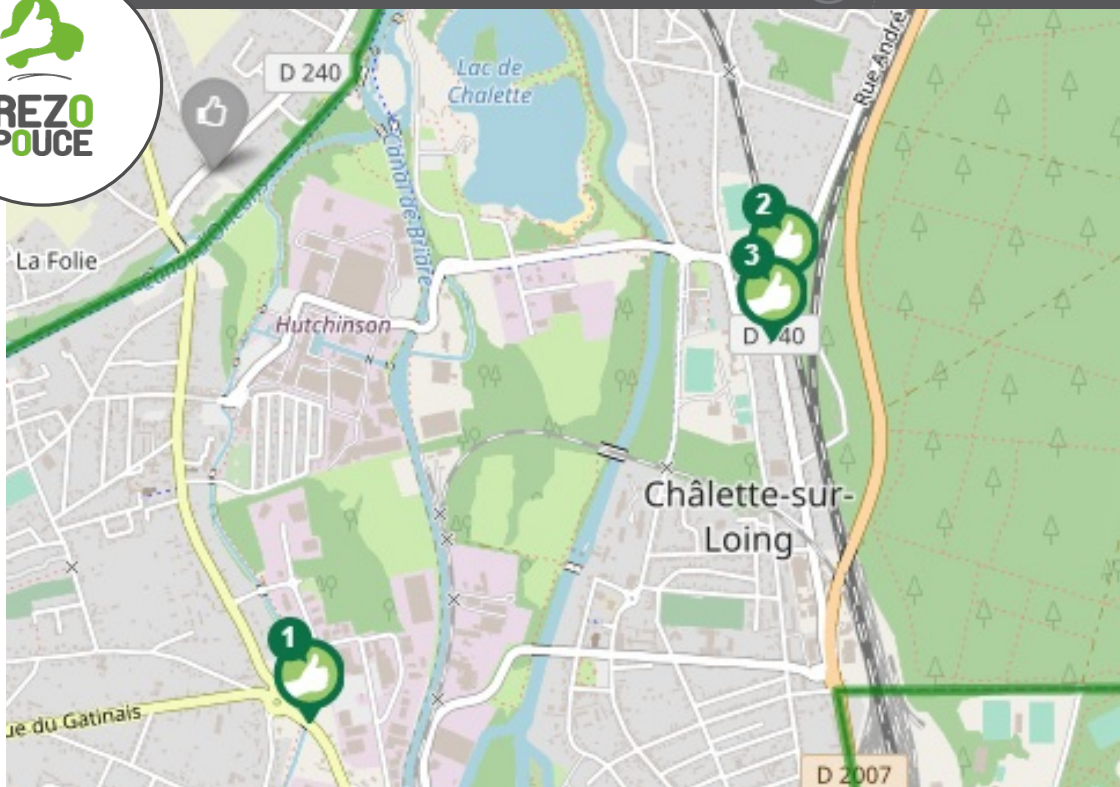

CHÂLETTE-SUR-LOING

PETR GÂTINAIS MONTARGOIS

LIEU D'INSCRIPTION

1 Châlette Saint Gaubain
Directions
Toutes directions

2 Avenue du Général Leclerc directi
Directions
Cepoy
Fontenay
Ferrières

3 Avenue du Général Leclerc - direction Montargis
Directions
Montargis
Amilly

Bus intercommunal
Bus Amelys
Voir www.amelys.fr ou 02 38 85 28 53

Vélo
Location longue durée de vélo
Voir www.amelys.fr

Train
Gare sncf de Montargis
voir www.sncf.fr