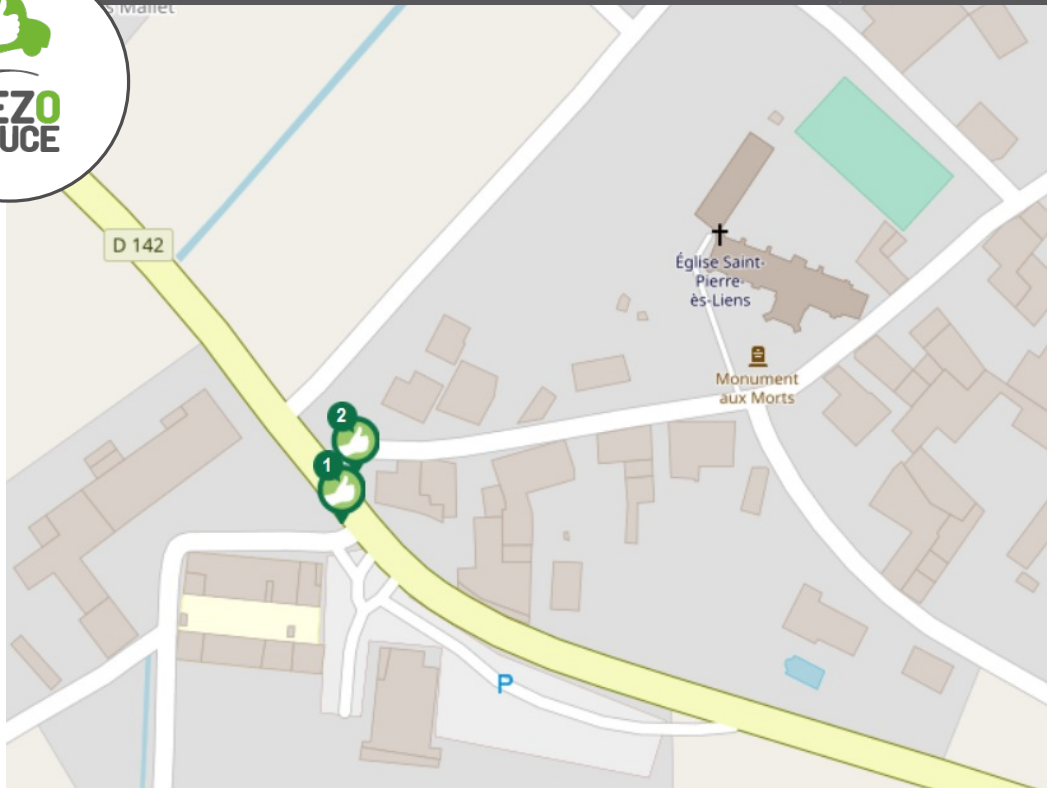

SECURITE

lien social

RESEAU

FLEXIBILITE

PLUS D'INFORMATION SUR WWW.REZOPOUCE.FR

1 Mairie
Directions
Léoville
Chevanceaux

2 Le Bourg
Directions
Jonzac

Transports à la demande

Ligne 15 : Bordeaux / La Rochelle (dessert Bussac-Forêt, Montendre, Fontaines d'O, Jonzac, Clion, Pons)

Ligne R3 : Pons / Angoulême (dessert Jonzac et Meux)

Plus d'informations :

<https://transports.nouvelle-aquitaine.fr/fr/desserte-regionale>

Covoiturage

Sept aires de covoiturage desservent la Haute Saintonge :

Archiac - Le Tonneau, 100 Route de Cognac - 15 places

Chevanceaux - D 910 - 20 places

Montendre - Parking Intermarché - 8 places

Montlieu-la-Garde - Le Bourg - 20 places

Pons Leclerc - Rue de Coudennes - 15 places

Pons Bonnerme - 46 rue de Chantegeay - 15 places

Saint Aigulin - Pont de la Dronne RD 730 - 8 places