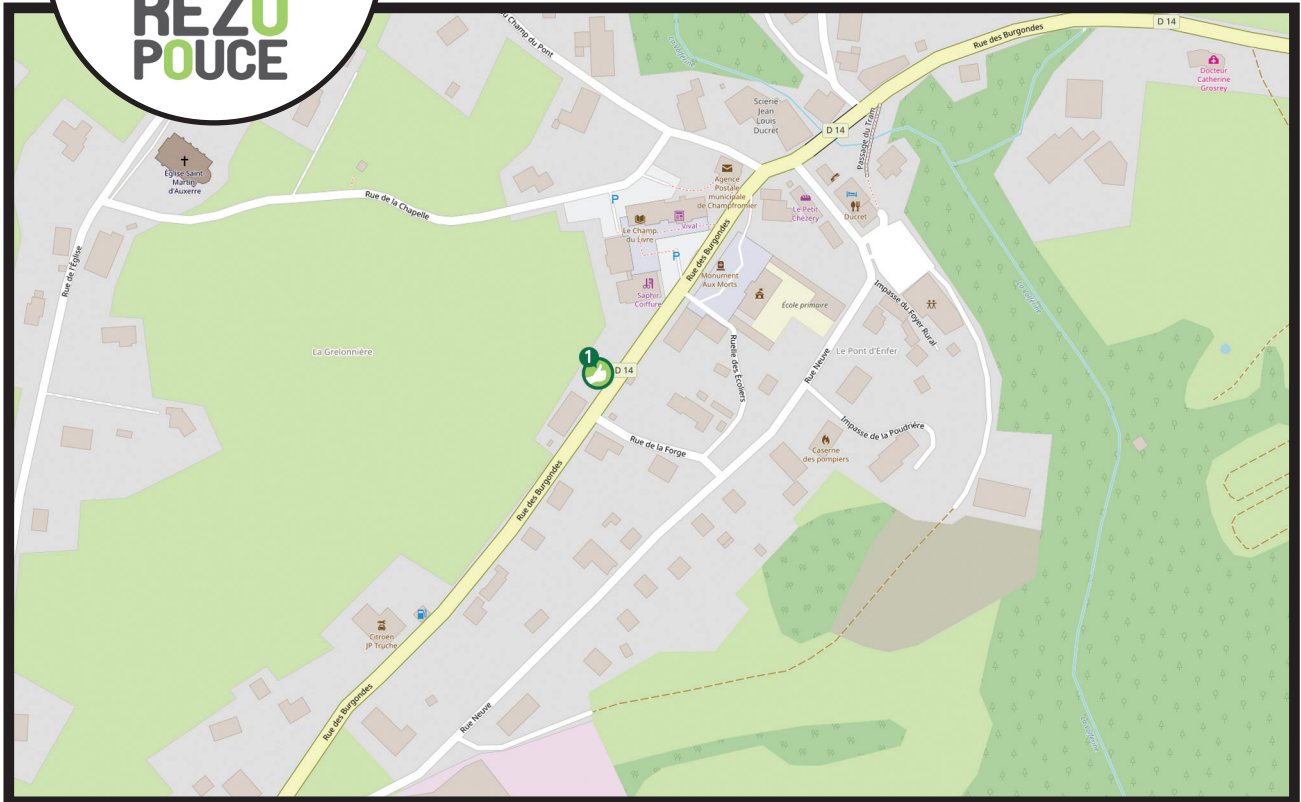

CHAMPFROMIER

MAIRIE

541 rue des Burgondes, 01410 Champfromier

Tel : 04.50.56.92.40

mairie@champfromier01.fr

PLUS D'INFOS SUR WWW.REZOPOUCE.FR

carte : ©Contributeurs OpenStreetMap

**ROUTE DES BURGONDES -
CENTRE-VILLE,
DIRECTION MONTANGES**

AVION

Aéroport le plus proche :

Aéroport international de Genève
www.gva.ch

Aéroport d'Annecy
www.annecy.aeroport.fr

Aéroport de Lyon St Exupéry
www.lyon.aeroport.fr

TRAIN ET BUS REGIONAUX

Gare la plus proche :
Bellegarde-sur-Valserine