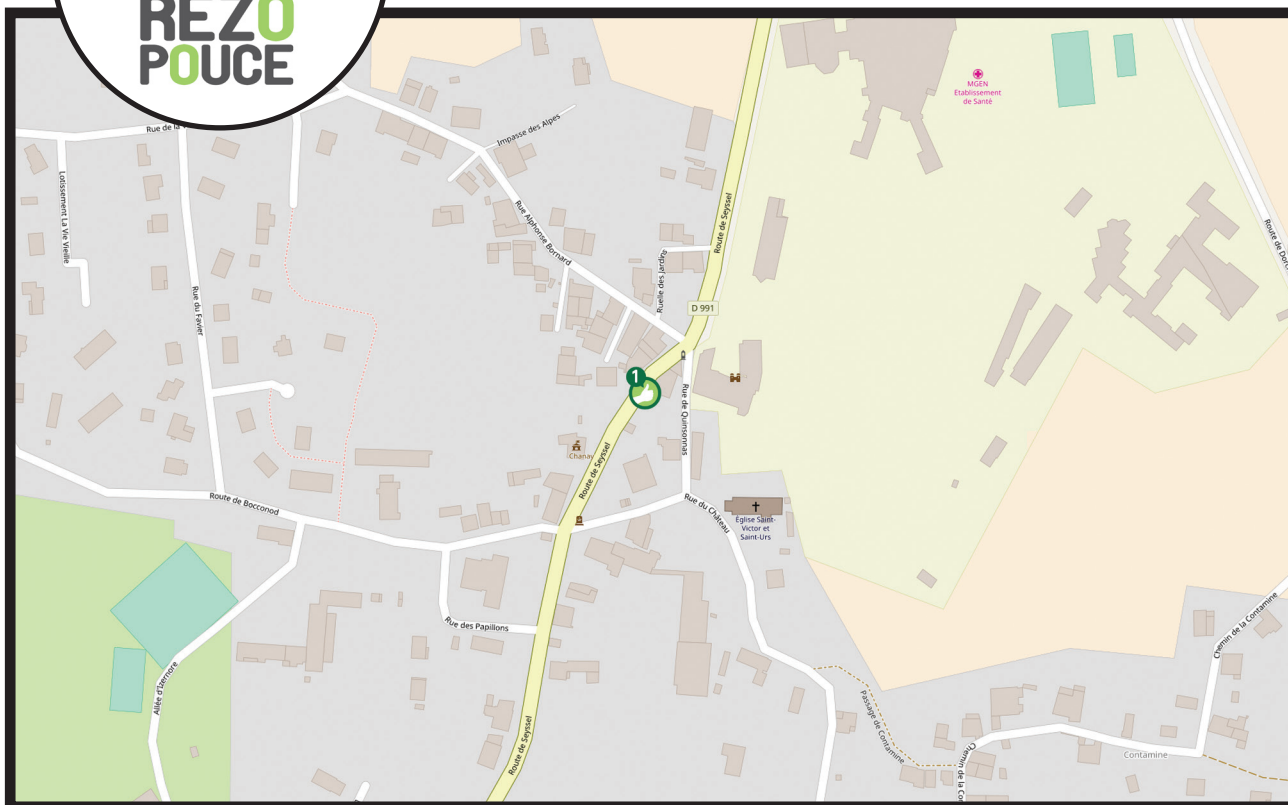

CHANAY

MAIRIE

Chef Lieu, 01420 Chanay

Tel : 04.50.59.50.38

chanay.commune@wanadoo.fr

PLUS D'INFOS SUR WWW.REZOPOUCE.FR

carte : ©Contributeurs OpenStreetMap

**RD991 - MAIRIE,
DIRECTION BELLEGARDE-SUR-VAL-
SERINE**

AVION

Aéroport le plus proche :

Aéroport international de Genève
www.gva.ch

Aéroport d'Annecy
www.annecy.aeroport.fr

Aéroport de Lyon St Exupéry
www.lyon.aeroport.fr

TRAIN ET BUS REGIONAUX

Gare la plus proche :
Bellegarde-sur-Valserine