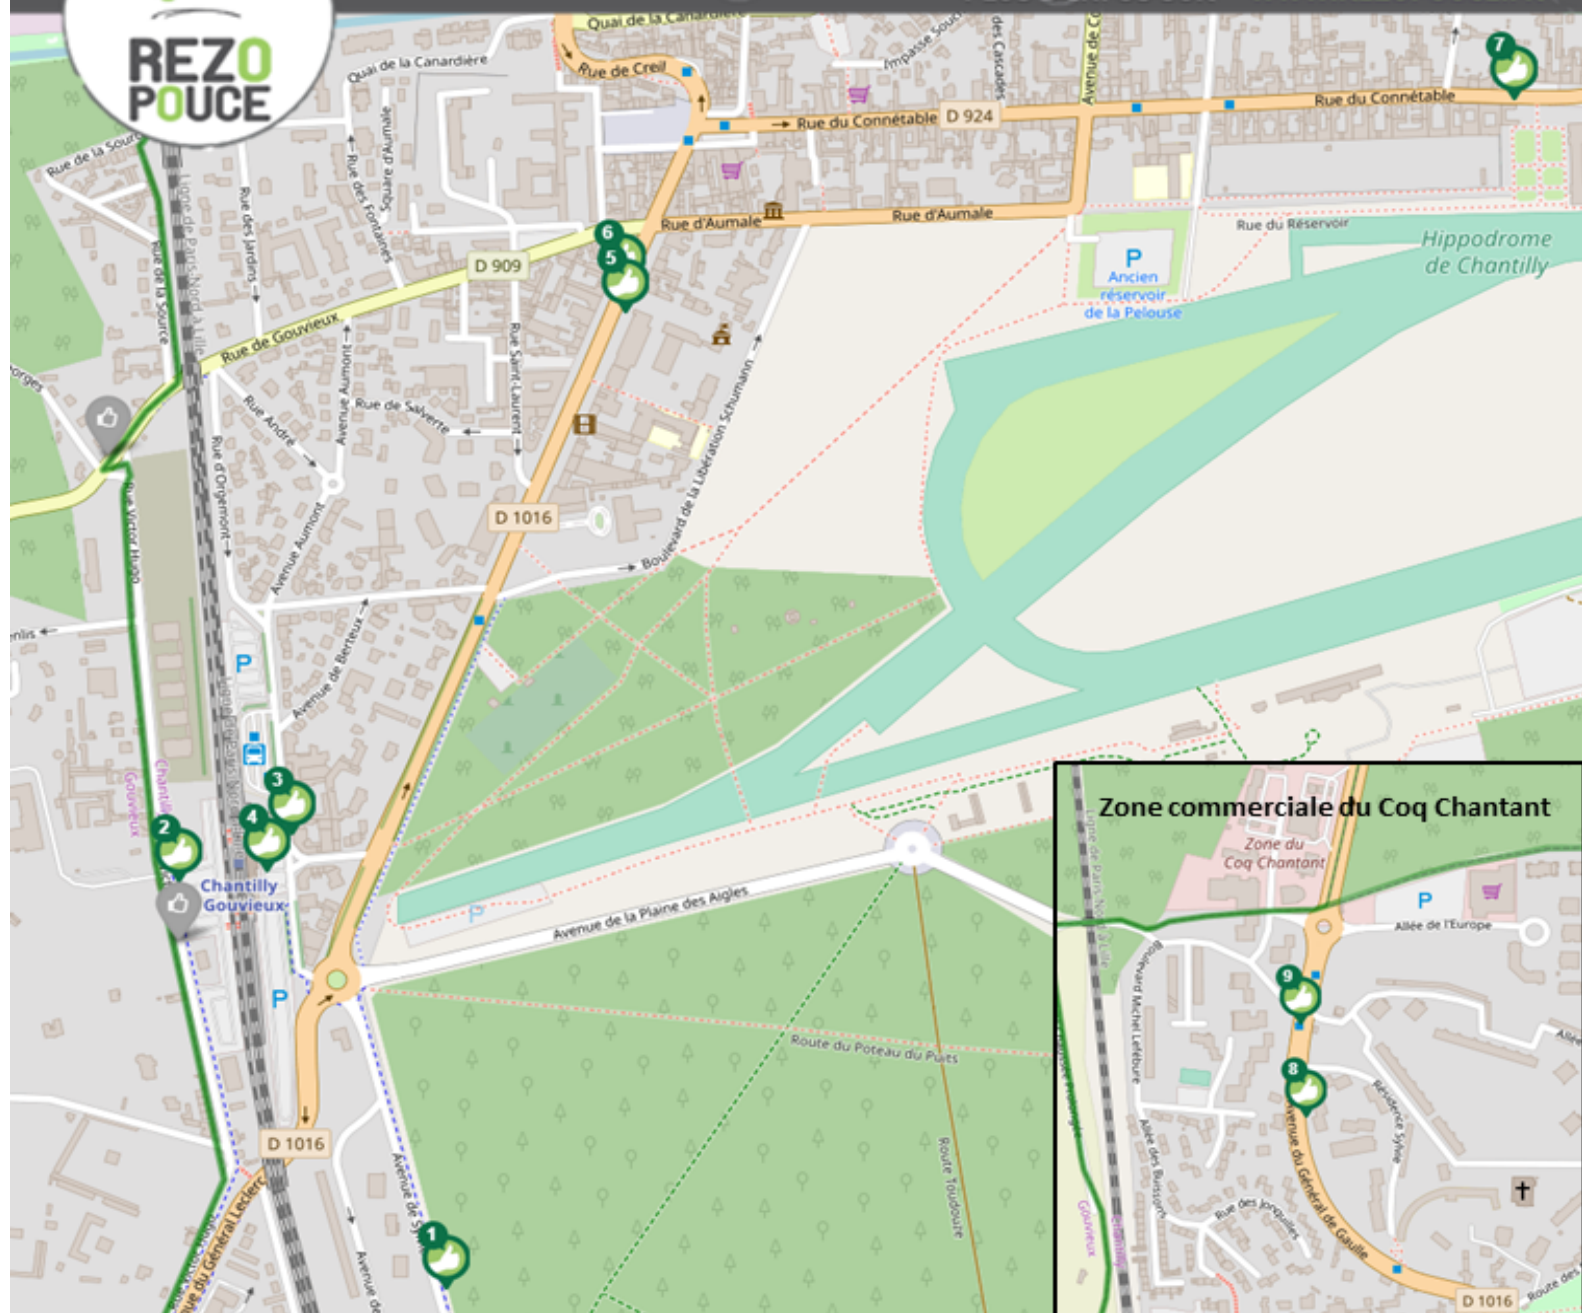

CHANTILLY

LIEU D'INSCRIPTION

Mairie

11 avenue du Maréchal Joffre

Tel : 03 44 62 42 00

PLUS D'INFOS SUR WWW.REZOPOUCE.FR

- | | | | | |
|---|---|---|---|---|
| 1 Avenue de Sylvie
Directions
Toutes les directions | 2 Gare côté Gouvieux
Directions
Chantilly
Gouvieux | 3 Gare rue d'Orgemont
Directions
Gouvieux
Senlis
Creil | 4 Gare côté Chantilly
Directions
Lamorlaye
Chantilly | 5 Mairie
Directions
Creil
Senlis |
| 6 Mairie
Directions
Lamorlaye
Coye-la-Forêt | 7 Place de l'Abbé Charpentier
Directions
La Chapelle-en-Serval
Orry-la-ville | 8 Restaurant Pizzeria La Cantina
Directions
Saint-Leu-d'Esserent
Vineuil-Saint-Firmin
Creil | 9 Lefebure
Directions
Lamorlaye
Paris | |

Pour plus de renseignements sur la mobilité:

Oise Mobilité www.oise-mobilite.fr

Simplifiez vos déplacements

Gare SNCF Chantilly - Gouvieux

Simplifiez vos déplacements dans l'Oise : Horaires. Perturbations en cours et à venir sur les réseaux.

Recherche d'itinéraires. Info en temps réel. Info route. Pass Oise Mobilité. Tarifs et eboutique.