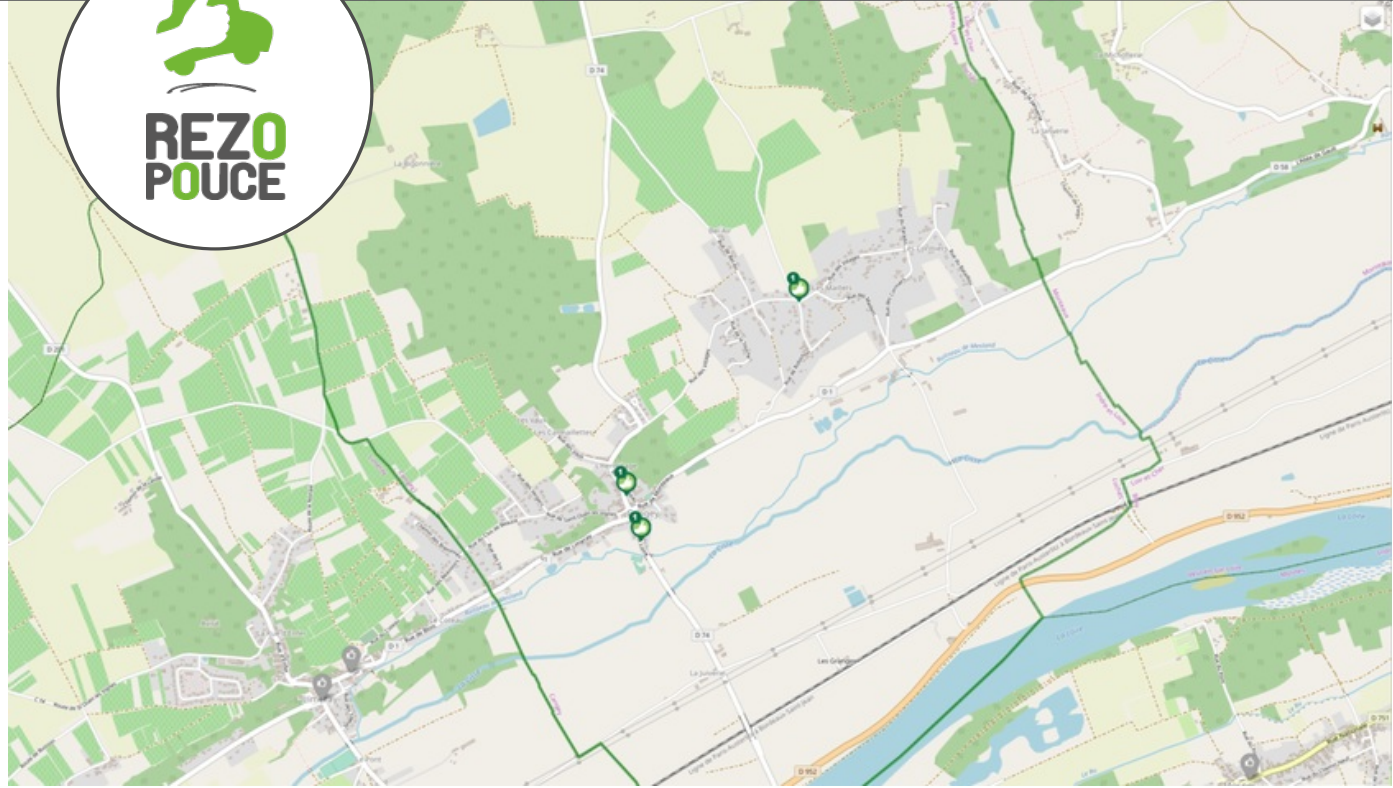

- Arsanderie**
Directions
Amboise
ZI Boitardière
Chargé - Mosnes
- Chargé - Centre**
Directions
Blois
Chaumont-sur-Loire
Artigny
- Artigny**
Directions
Amboise
Chargé
- Chargé - Centre direction Amboise**
Directions
Amboise
Tours

Covoiturage

Covoiturage entre habitants
Le site internet de la commune de Chargé propose un service gratuit de covoiturage.
Cet outil permet de mettre en relation des personnes qui effectuent des mêmes trajets, réguliers ou occasionnels. Il suffit de s'inscrire, en quelques clics, et de rechercher ou proposer des trajets.
Le covoiturage, c'est pratique, économique et convivial !
Alors pourquoi pas vous ?
Pour cela déposez tout simplement votre annonce en cliquant sur " Ajouter une offre " ou Ajouter une demande " à l'adresse suivante :
<http://www.charge37.fr/fr/annonces-covoiturage>