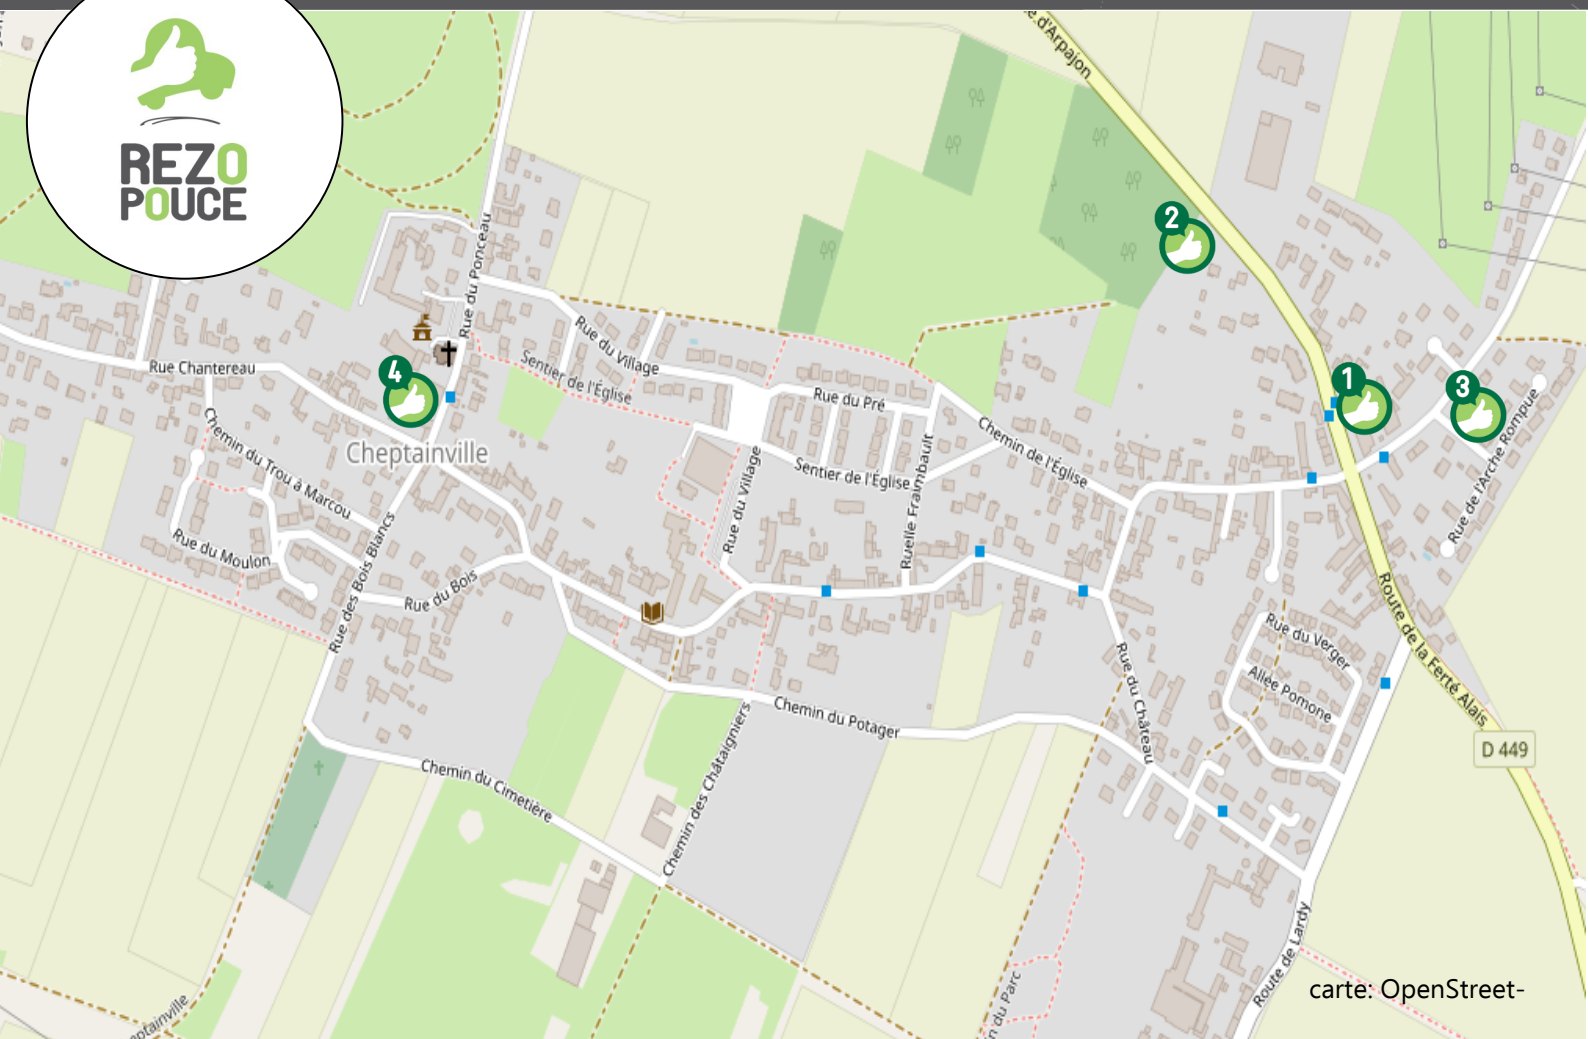

CHEPTAINVILLE

Lieu d'inscription
Mairie
5, rue du Ponceau
91630 Cheptainville
Tel: 01 69 14 82 12
accueil@cheptainville.fr
Plus d'infos sur www.rezopouce.fr

carte: OpenStreet-

1 Les feux 1
Direction : Arpajon

2 Les feux 2
Direction :
Juine et Renarde

3 Route de Marolles
Direction :
Marolles-en-Hurepoix

4 Chantereau
Direction : Avrainville

Gare la plus proche:

Gare de Marolles-en-Hurepoix
Rue de la Gare
91630 Marolles-en-Hurepoix

Plus d'infos:
Tél: 36 58
www.transilien.com

Transdev CEAT:

Ligne 101 : Marolles en Hurepoix <> Cheptainville
Ligne 104 : Lardy <> Arpajon
Ligne 223 : Itteville <> Bouray <> Arpajon
Ligne 331 : Etampes <> La Ferté Allais <> Arpajon
www.transdev-idf.com