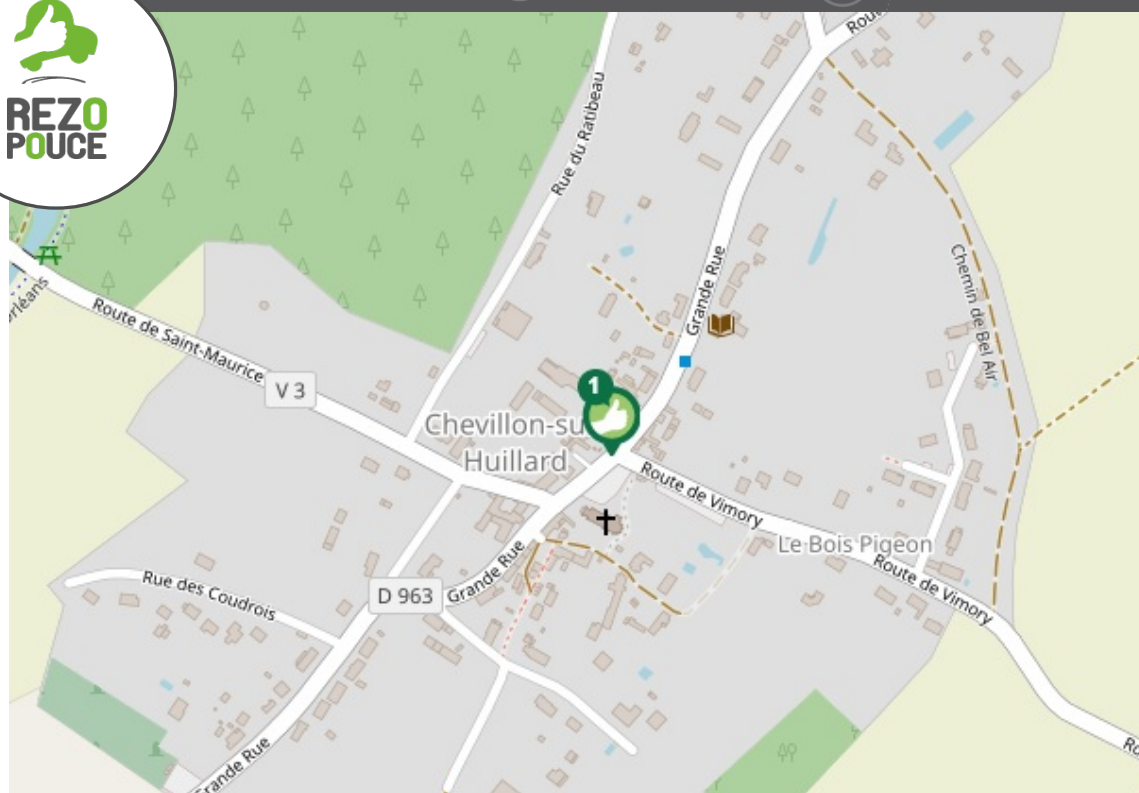

CHEVILLON-SUR-HUILLARD

PETR GÂTINAIS MONTARGOIS

CHEZ MOI

SECURITÉ

lien social

RESEAU

FLEXIBILITÉ

là-bas

PLUS D'INFORMATION SUR WWW.REZOPOUCE.FR
**REZO
POUCE**

1 Bourg - mairie
Directions
Presnoy

Transports à la demande

Transport à la demande vers Montargis et Amilly
Appeler le 02 28 85 28 53 ou voir sur www.amelys.fr