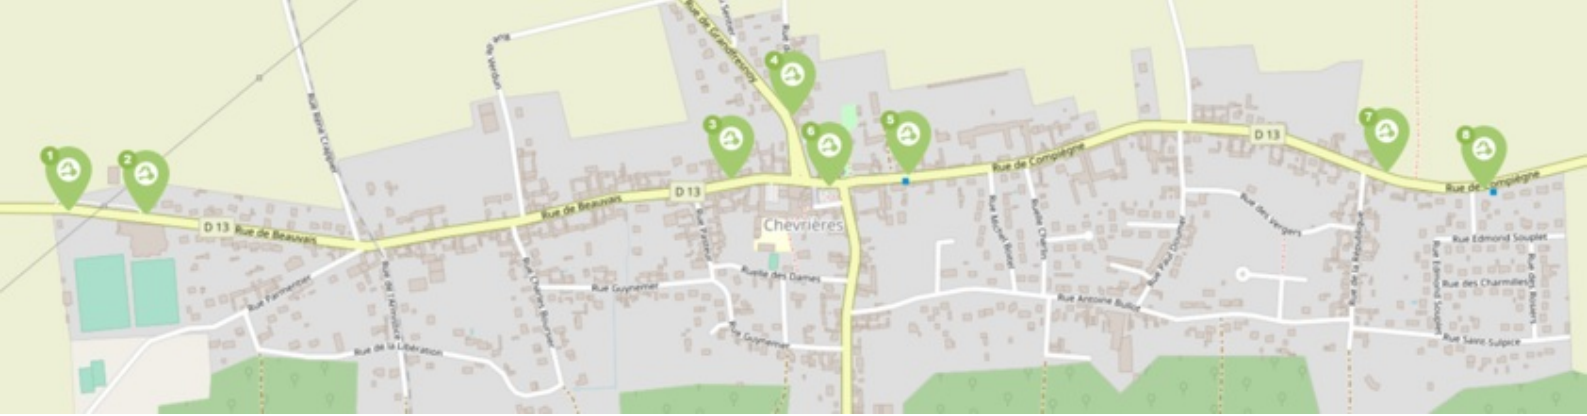

### CHEVRIÈRES PLAINE D'ESTRÉES

Comme vous le savez, Rezo Pouce est un réseau solidaire pour partager vos trajets du quotidien avec vos voisin·es. Voici quelques informations utiles pour utiliser le Rezo et d'autres modes de transport sur votre commune !

## OÙ SONT VOS *Arrêts sur le Pouce ?*

- 1 Chevrières - Gymnase 1**  
**Directions :** Centre de Chevrières - Longueil-Sainte-Marie
- 2 Chevrières - Gymnase 2**  
**Directions :** Houdancourt - Saint-Martin-Longueau - Pont-Sainte-Maxence
- 3 Chevrières - Centre-bourg 1**  
**Directions :** Houdancourt - Saint-Martin-Longueau - Pont-Sainte-Maxence
- 4 Chevrières - Centre-bourg 2**  
**Directions :** Grandfresnoy - Estrées-Saint-Denis
- 5 Chevrières - Centre-bourg 3**  
**Directions :** Houdancourt - Verberie
- 6 Chevrières - Centre-bourg 4**  
**Directions :** Gare de Chevrières - Verberie - Longueil-Sainte-Marie
- 7 Chevrières - Rue de Compiègne 1**  
**Directions :** Houdancourt - Saint-Martin-Longueau - Verberie
- 8 Chevrières - Rue de Compiègne 2**  
**Directions :** Longueil-Sainte-Marie - Rivecourt - Canly