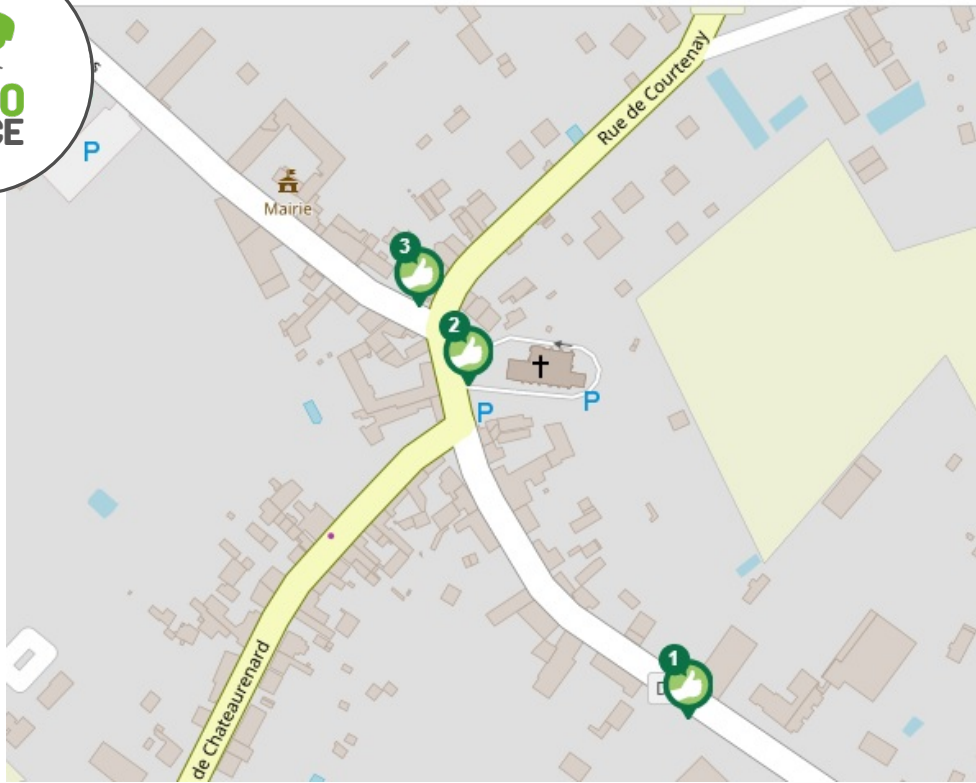

CHEZ MOI

SECURITÉ

lien social

RESEAU

Flexibilité

là-bas

PLUS D'INFORMATION SUR WWW.REZOPOUCE.FR

1 Rue de Douchy
Directions
Douchy

2 Bourg
Directions

3 Bourg - direction Montargis
Directions
Montargis
La Selle-en-Hermoy

Bus interurbains

Bus Remi ligne 4 direction
Courtenay ou Montargis
Voir www.remi-centrevaldeloire.fr

Transports à la demande

Transport à la demande Remi +
mobilité vers Courtenay
Appeler le 08 00 00 45 00 pour
renseignement et réservation

CHUELLES

PETR GÂTINAIS MONTARGOIS

LIEU D'INSCRIPTION

MAIRIE

10 rue des écoles

45220 CHUELLES

PLUS D'INFORMATION SUR WWW.REZOPOUCE.FR

4

La Boulassière

Directions

Chuelles

Saint Firmin des Bois