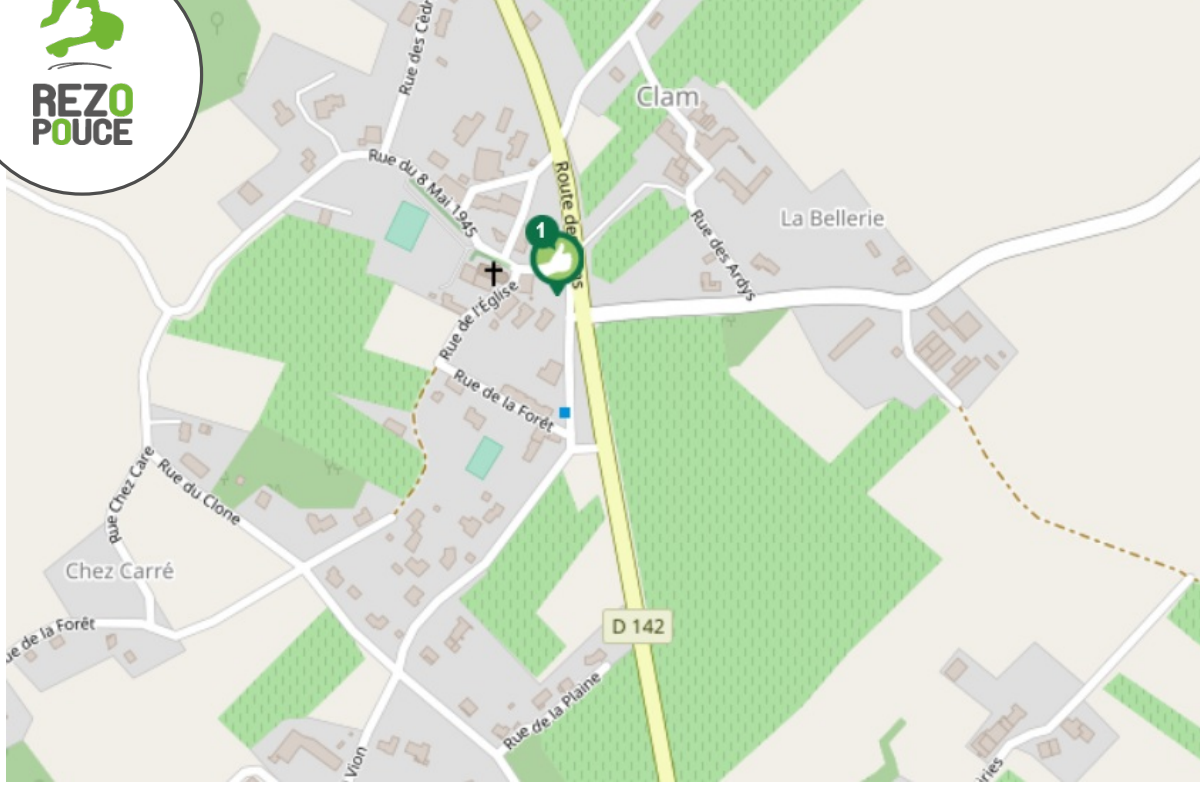

SECURITE

lien social

RESEAU

Flexibilité

PLUS D'INFORMATION SUR [WWW.REZOPOUCE.FR](http://WWW.REZOPOUCE.FR)

1 Parking Mairie / Vieux logis  
Directions  
Jonzac

## Train

Trois lignes traversent la Haute Saintonge :  
**Ligne 13** : Bordeaux / Angoulême (dessert St Aigulin-La Roche Chalais)  
**Ligne 15** : Bordeaux / La Rochelle (dessert Bussac-Forêt, Montendre, Fontaines d'O, Jonzac, Clion, Pons)  
**Ligne R3** : Pons / Angoulême (dessert Jonzac et Meux)  
Plus d'informations :  
<https://transports.nouvelle-aquitaine.fr/fr/desserte-regionale>

## Covoiturage

Sept aires de covoiturage desservent la Haute Saintonge :  
**Archiac** - Le Tonneau, 100 Route de Cognac - 15 places  
**Chevanceaux** - D 910 - 20 places  
**Montendre** - Parking Intermarché - 8 places  
**Montlieu-la-Garde**- Le Bourg - 20 places  
**Pons Leclerc**- Rue de Coudennes - 15 places  
**Pons Bonnerme**- 46 rue de Chantegeay - 15 places  
**Saint Aigulin** - Pont de la Dronne RD 730 - 8 places