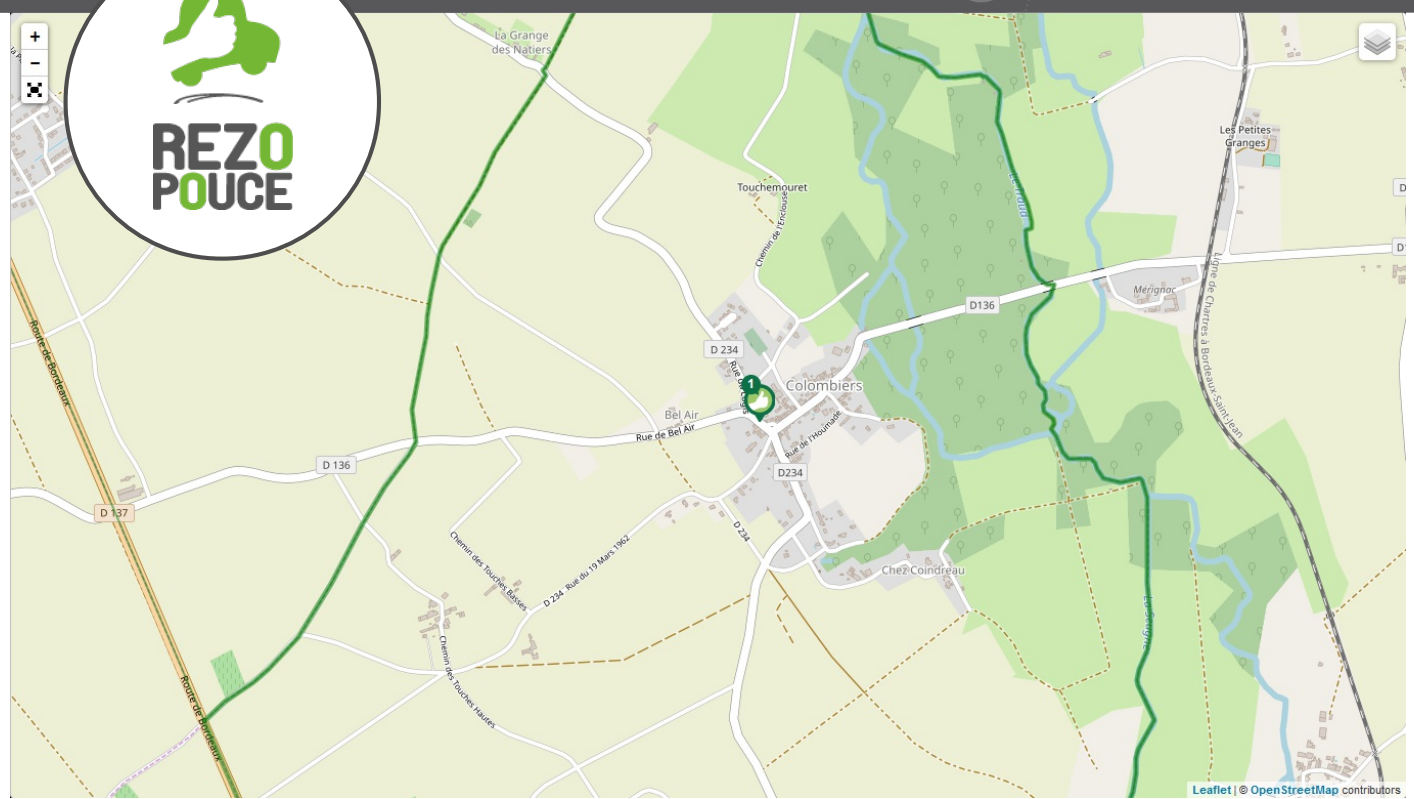

COLOMBIERS
AGGLOMÉRATION DE SAINTES

proximité **LIEU D'INSCRIPTION**
MAIRIE
7, rue bel Air
17460 Colombiers
05 46 91 22 52
commune-de-colombiers174@orange.fr

Solidarité
RAPIDITÉ
lien social
RESEAU
Flexibilité
là-bas
PLUS D'INFORMATION SUR WWW.REZOPOUCE.FR

1 Mairie
Directions
SAINTES
MONTILS
PONS

Bus régulier à la demande

Allo'Buss Zone 4
Allo'Buss vous prend en charge à l'adresse de votre choix
Les vendredis et samedis pour aller à Saintes
Plus d'informations sur www.buss-saintes.fr

Bus régulier

Buss Ligne 8
Avec Buss, les habitants peuvent se rendre tous les jours à Saintes :
En utilisant la ligne régulière secondaire n°8
En dehors des périodes scolaires, cette ligne fonctionne sur réservation.
Plus d'informations sur www.buss-saintes.fr