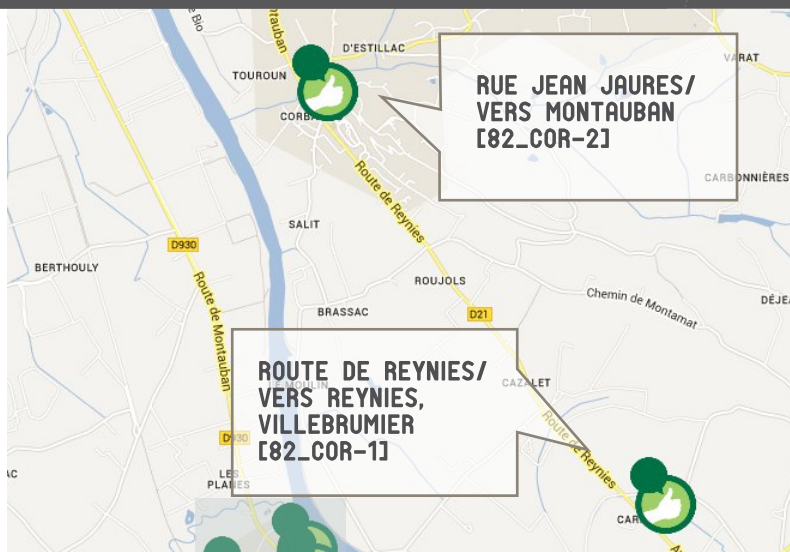

### LIEUX D'INSCRIPTION

**BIJ** : Bureau Information Jeunesse

2 Bd Edouard Herriot - 82000 Montauban

tél: 05 63 66 32 12

webmaster@ville-montauban.fr

**SEMTEM** : Transports Montalbanais

7 pl Prax Paris - 82000 Montauban

tél: 05 63 63 52 52

contact@montm.fr

**PLUS D'INFOS SUR WWW.REZOPOUCE.FR**

SECURITE

lien social

RESEAU

Flexibilité

RETROUVEZ  
TOUS LES ARRETS  
DU GRAND  
MONTAUBAN SUR  
[WWW.REZOPOUCE.FR](http://WWW.REZOPOUCE.FR)

### LES TRANSPORTS SUR VOTRE COMMUNE

**Libellule : le transport à la demande sur réservation**

**Libellule Zonal** : Liaisons entre arrêts fixes de Corbarieu à Montauban uniquement.

6 points d'arrêt de prise en charge : Centre-ville, Foumezeous Haut / Bas, Cité Bellevue, Carretou, Margat.

### LES TRANSPORTS SUR MONTAUBAN

**Le réseau des transports publics urbains montalbanais**

**6 lignes régulières :**

Ligne A : Cités jardins > Marc Dautry

Ligne B : Cités jardins >

Ch. Coteau/Theas

Ligne C : Aussonne > Theas