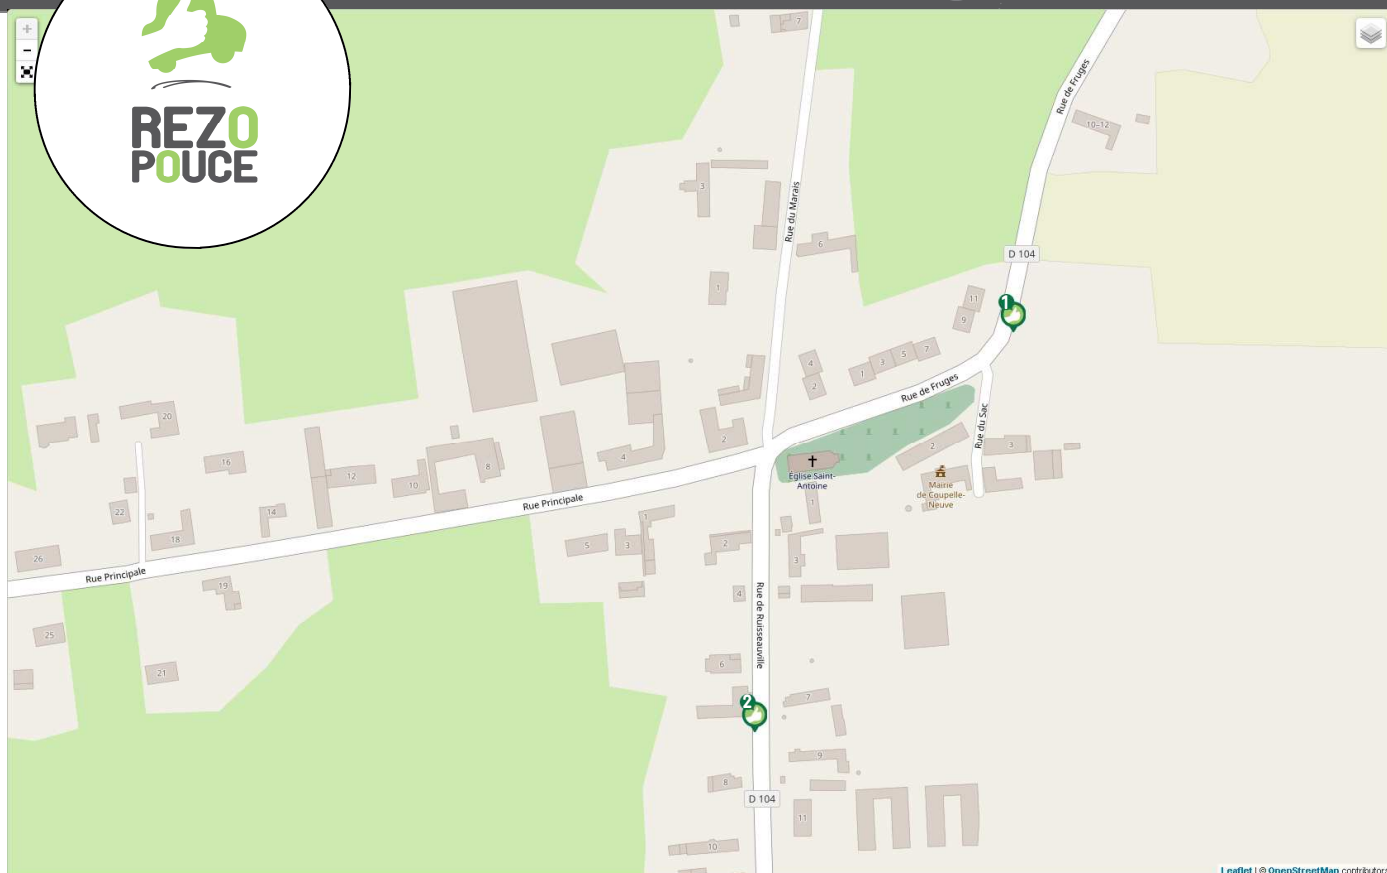

COUPELLE-NEUVE

LIEU D'INSCRIPTION

Accueil de la Mairie

2, rue du Sac - 62310 COUPELLE-NEUVE

Tél : 03 21 04 50 72

mairie.coupelleneuve@wanadoo.fr

PLUS D'INFOS SUR WWW.REZDPOUCE.FR

REZO
POUCE

Mise à jour : 10 mars 2015

Conception Graphique: PRAT Baptiste www.bp-graphisme.fr

1 RUE DU SAC,
VERS FRUGES

2 RUE DE RUISSEAUVILLE,
VERS HESDIN

TRAIN

Gare la plus proche :

Gare de Saint Pol /Ternoise
Place de Verdun
62130 Saint Pol/Ternoise

CO VOITURAGE

Aires les plus proches :

SAINT MARTIN D'HARDINGHEM
(Fauquembergues)
située entre la RD928 et la
rue de Saint-Omer

MARCONNELLE
située le long de la RD136 qui
relie la RD928 (Abbeville-Saint-
Omer) et la RD939 (Arras-Le Tou-
quet)