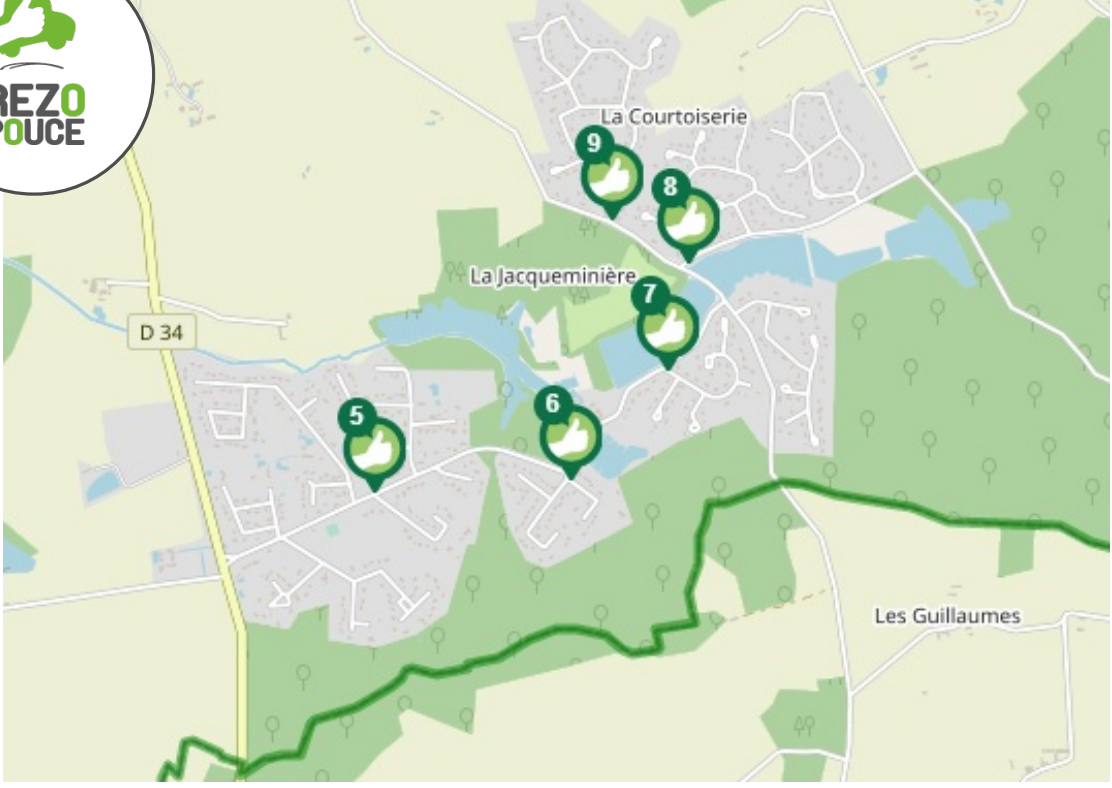

COURTENAY

PETR GÂTINAIS MONTARGOIS

1 Pôle culturel et supermarché
Directions
Toutes directions

2 Place Armand Chesneau
Directions
Toutes directions

3 Rue de Joigny
Directions
Saint Loup d'Ordon

4 Stade et piscine - double sens
Directions
Bourg
Montcorbon

Bus interurbains
Bus Rémi ligne 4 direction
Montargis
voir www.remi-centrevaldeleoire.fr

5 Jacqueminière - 1
Directions
Toutes directions

6 Jacqueminière - allée du Pêcheur
Directions
Toutes directions

7 Jacqueminière - Allée de la Paturét
Directions
Toutes directions

8 Jacqueminière - Rue des étangs Va
Directions
Toutes directions

9 Jacqueminière - Allée des Rogets
Directions
Toutes directions

COURTENAY

PETR GÂTINAIS MONTARGOIS

PROXIMITÉ LIEU D'INSCRIPTION

CHEZ MOI

SECURITÉ

lien social

RAPIDITÉ

RESEAU

Flexibilité

là-bas

PLUS D'INFORMATION SUR WWW.REZOPOUCE.FR

10 Lotissement Saint Anne 1
Directions
Toutes directions

11 Lotissement Saint Anne 2
Directions
Toutes directions