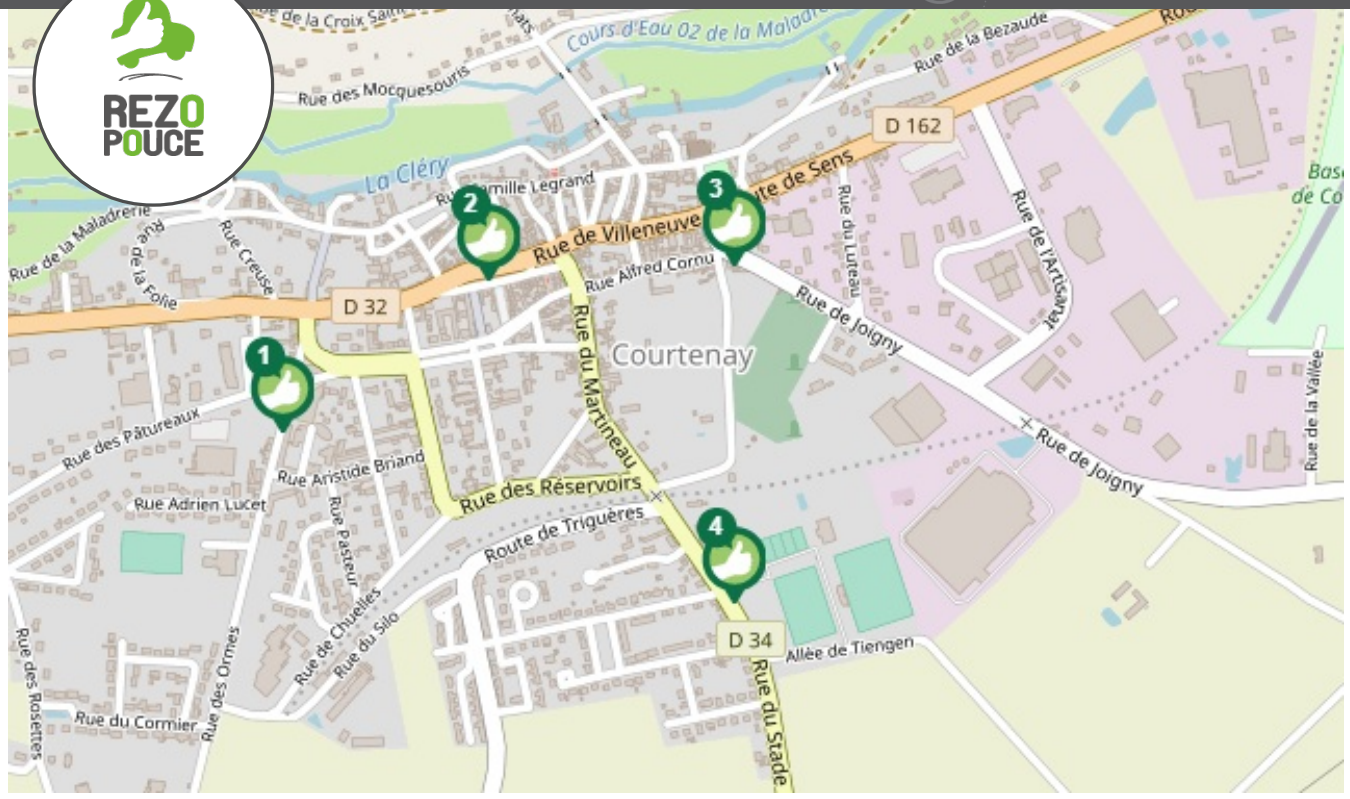

COURTENAY

PETR GÂTINAIS MONTARGOIS

1 Pôle culturel et supermarché
Directions
Toutes directions

2 Place Armand Chesneau
Directions
Toutes directions

3 Rue de Joigny
Directions
Saint Loup d'Ordon

4 Stade et piscine - double sens
Directions
Bourg
Montcorbon

Bus interurbains
Bus Rémi ligne 4 direction
Montargis
voir www.remi-centrevaldeleoire.fr

5 Jacqueminière - 1
Directions
Toutes directions

6 Jacqueminière - allée du Pêcheur
Directions
Toutes directions

7 Jacqueminière - Allée de la Paturét
Directions
Toutes directions

8 Jacqueminière - Rue des étangs Va
Directions
Toutes directions

9 Jacqueminière - Allée des Rogets
Directions
Toutes directions

COURTENAY

PETR GÂTINAIS MONTARGOIS

PROXIMITÉ LIEU D'INSCRIPTION

CHEZ MOI

SECURITÉ

lien social

RAPIDITÉ

RESEAU

Flexibilité

là-bas

PLUS D'INFORMATION SUR WWW.REZOPOUCE.FR

10 Lotissement Saint Anne 1
Directions
Toutes directions

11 Lotissement Saint Anne 2
Directions
Toutes directions