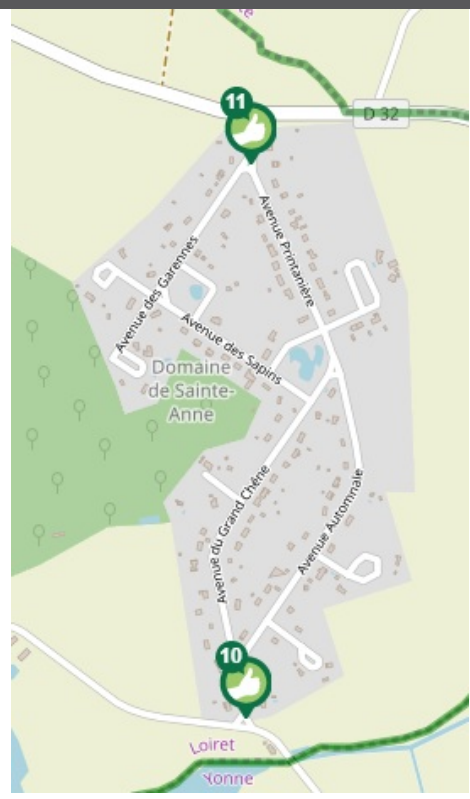

COURTENAY

PETR GÂTINAIS MONTARGOIS

1 Pôle culturel et supermarché
Directions
Toutes directions

2 Place Armand Chesneau
Directions
Toutes directions

3 Rue de Joigny
Directions
Saint Loup d'Ordon

4 Stade et piscine - double sens
Directions
Bourg
Montcorbon

Bus interurbains
Bus Rémi ligne 4 direction
Montargis
voir www.remi-centrevaldeleoire.fr

5 Jacqueminière - 1
Directions
Toutes directions

6 Jacqueminière - allée du Pêcheur
Directions
Toutes directions

7 Jacqueminière - Allée de la Paturét
Directions
Toutes directions

8 Jacqueminière - Rue des étangs Va
Directions
Toutes directions

9 Jacqueminière - Allée des Rogets
Directions
Toutes directions

COURTENAY

PETR GÂTINAIS MONTARGOIS

PROXIMITÉ LIEU D'INSCRIPTION

CHEZ MOI

SECURITÉ

lien social

RAPIDITÉ

RESEAU

Flexibilité

là-bas

PLUS D'INFORMATION SUR WWW.REZOPOUCE.FR

10 Lotissement Saint Anne 1
Directions
Toutes directions

11 Lotissement Saint Anne 2
Directions
Toutes directions