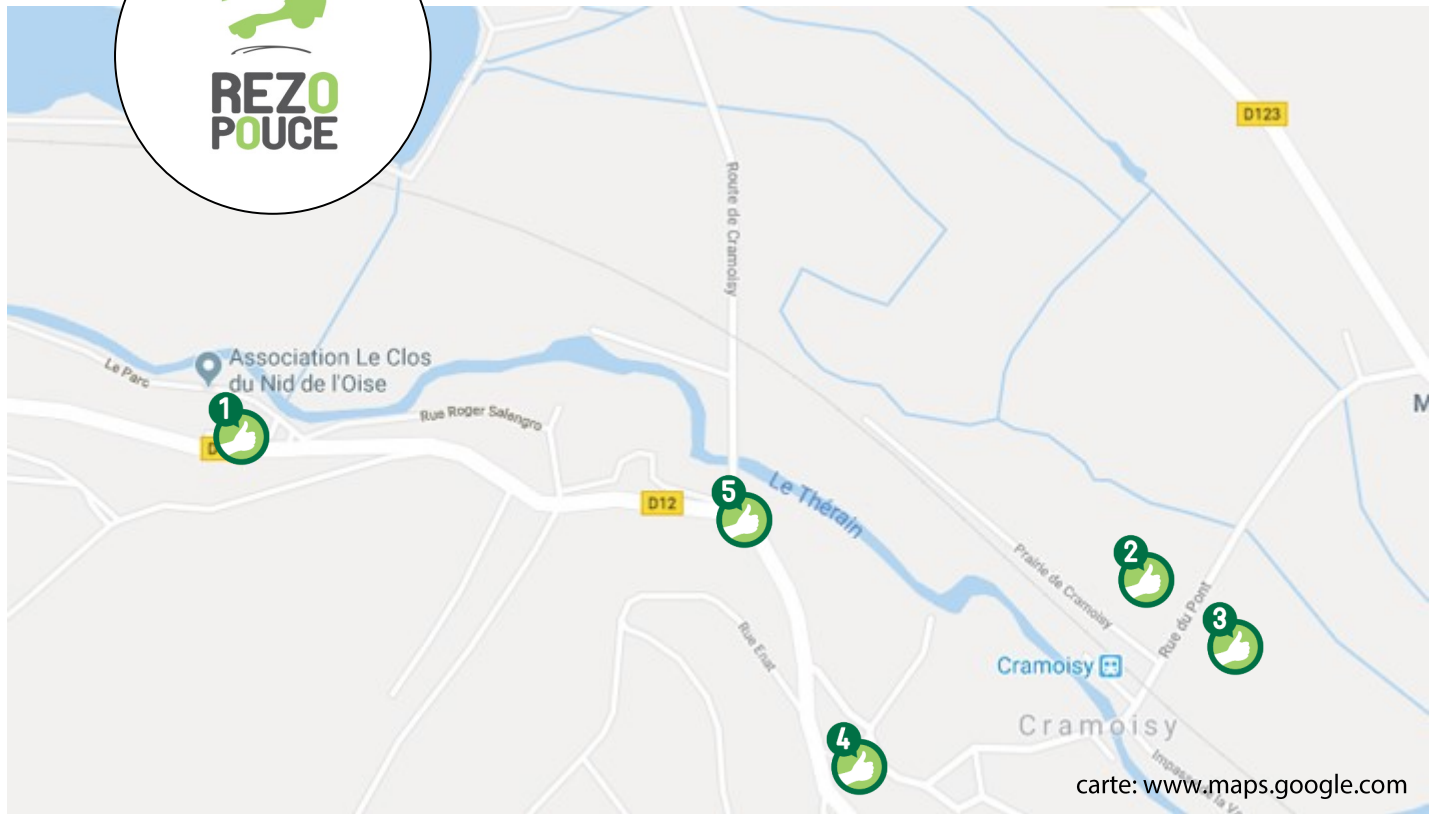

CRAMOISY

LIEU D'INSCRIPTION
MAIRIE

3 rue Henri Heurteur - 60660 Cramoisy

Tel: 03.44.27.11.37

mairie.cramoisy@wanadoo.fr

PLUS D'INFOS SUR WWW.REZOPOUCE.FR

carte: www.maps.google.com

Conception Graphique: PRAT Baptiste www.bp-graphisme.fr

CRAMOISY CLOS DU NID
> MONTATAIRE/CREIL

CRAMOISY EGLISE
> ST-LEU D'ESSERENT

CRAMOISY GARE
> MONTATAIRE/CREIL

CRAMOISY GARE
> MAYSEL/ROUSSELOY

ROUTE DE ST-VAAST
> CREIL

Gare de Cramoisy
LIGNE 28 : CREIL > BEAUVAIS

Infos complémentaires, lignes
scolaires et calculs d'itinéraires :
www.oise-mobilite.fr

Réseau Pierre Sud Oise
Transports

TRANSPORT À LA DEMANDE
RESABUS

Réseau STAC

TRANSPORT À LA DEMANDE
RESAGO3 : St Vaast/
Creil (Gare)

www.covoiturage-oise.fr

Taxi Nico - Tel: 06 74 84 71 80
Adresse : 100 Rue Ernest Bianchi
60660 Saint-Vaast-lès-Mello

Pincon Jean-Marc - Tel: 06 80 07 70
36
Adresse : 82 Rue Victor Hugo
60160 Montataire

Robert Pascal - Tel: 06 16 04 01 13
Adresse : 486 Rue Ernest Bianchi -
60660 Saint-Vaast-lès-Mello