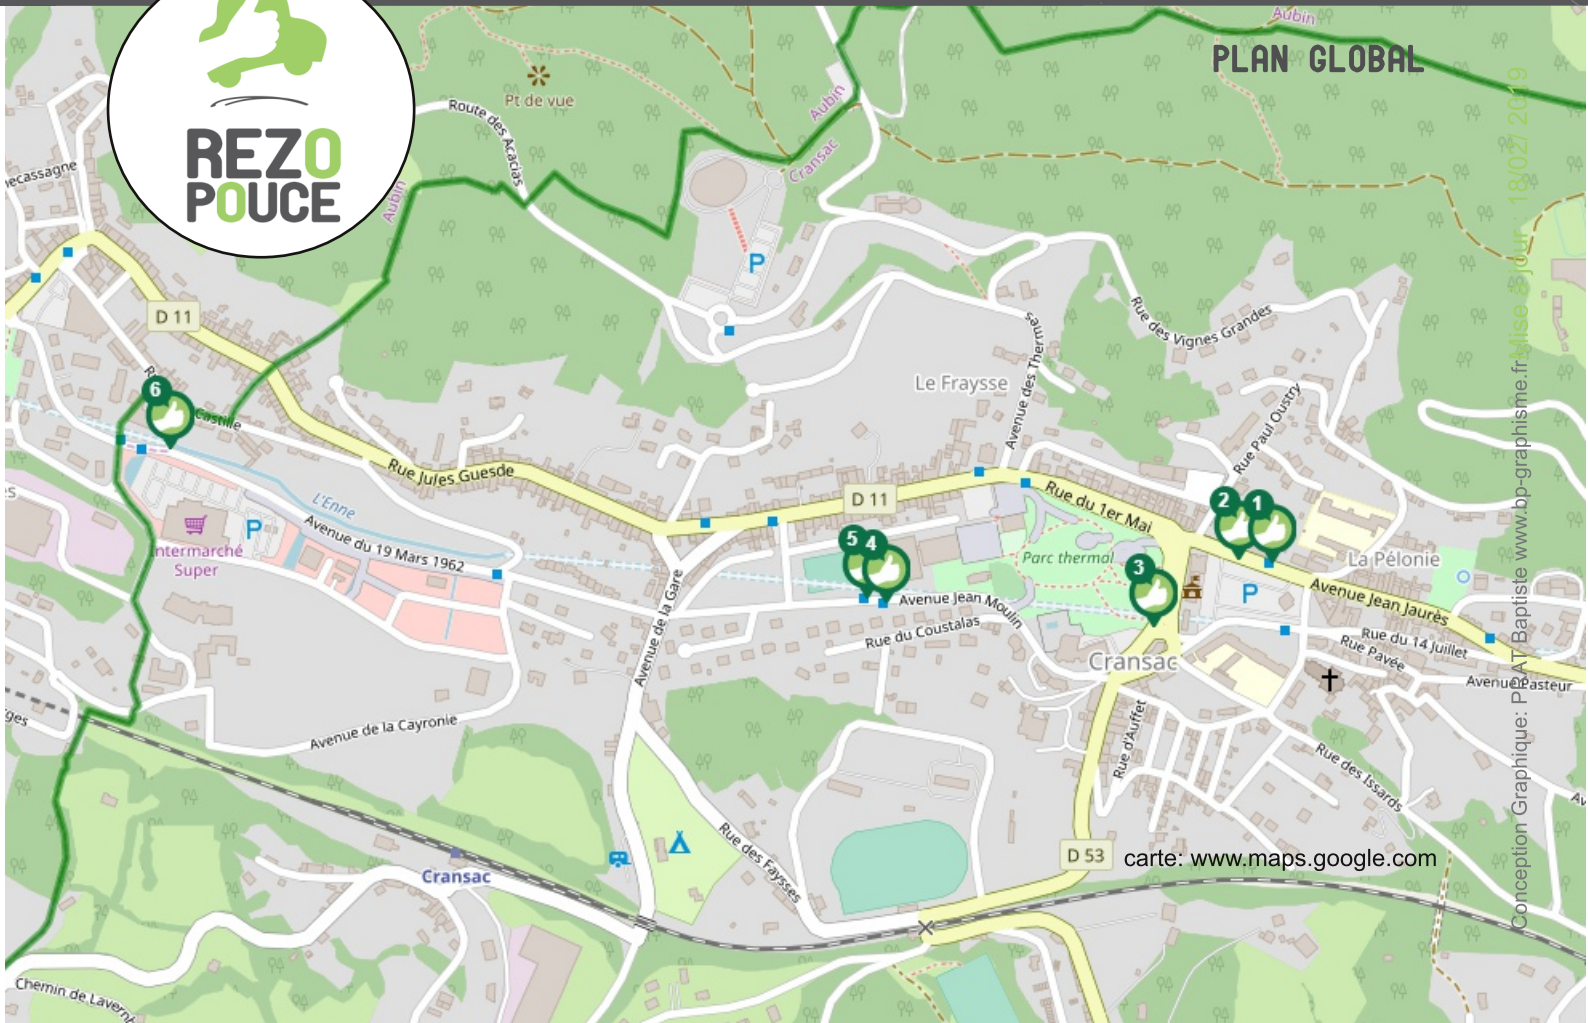

## PLAN GLOBAL

**1** CRANSAC CENTRE,  
AVENUE JEAN JAURES,  
VERS AUBIN [N 53]

**2** CRANSAC CENTRE,  
AVENUE JEAN  
JAURES, VERS SAINT  
CHRISTOPHE [N 54]

**3** LE TULIPIER, RUE DU  
GENERAL LOUIS  
ARTOUS, VERS  
BOURNAZELS [N 55]

**4** LA TREILLE, AVENUE  
JEAN MOULIN, VERS  
CENTRE DE CRANSAC  
[N 56]

**5** LA TREILLE, AVENUE  
JEAN MOULIN, VERS  
AUBIN [N 57]

**6** LA CAYRONIE, A  
L'INTERMARCHÉ VERS  
AUBIN [N 58]

**TRAIN**  
Gare la plus proche  
Avenue Paul Ramadier à Viviez  
Bourg.  
Plus d'infos:  
Tél: 3635  
HORAIRES  
**Lundi - Mardi - Mercredi -  
Vendredi de 9h à 15:35  
Jeudi de 06:50 à 15:50**

Réservation :  
[www.gares-sncf.com](http://www.gares-sncf.com)

**BUS**  
Gare de routière la plus proche:  
Place André Jarlan, Decazeville  
Lignes :  
**Decazeville / Villefranche de  
Rouergue (222)  
Decazeville/ Rodez (204)**  
Plus d'infos: [www.lio.laregion.fr](http://www.lio.laregion.fr)  
Tél : 0 806 80 12 12

## TRANSPORT LA DEMANDE

Decazeville Communauté, Av  
Cabrol - Maison de l'industrie

Infos trajets et réservations:  
05 65 43 95 20

Dessertes:

**Decazeville le mardi et  
vendredi  
(arrivée 9h30/ départ 11h30).  
Plusieurs destinations le jeudi  
(horaires selon destination).  
Gare routière le lundi matin et  
vendredi soir (arrivée 7h20/  
départ 18H10-18h35)**