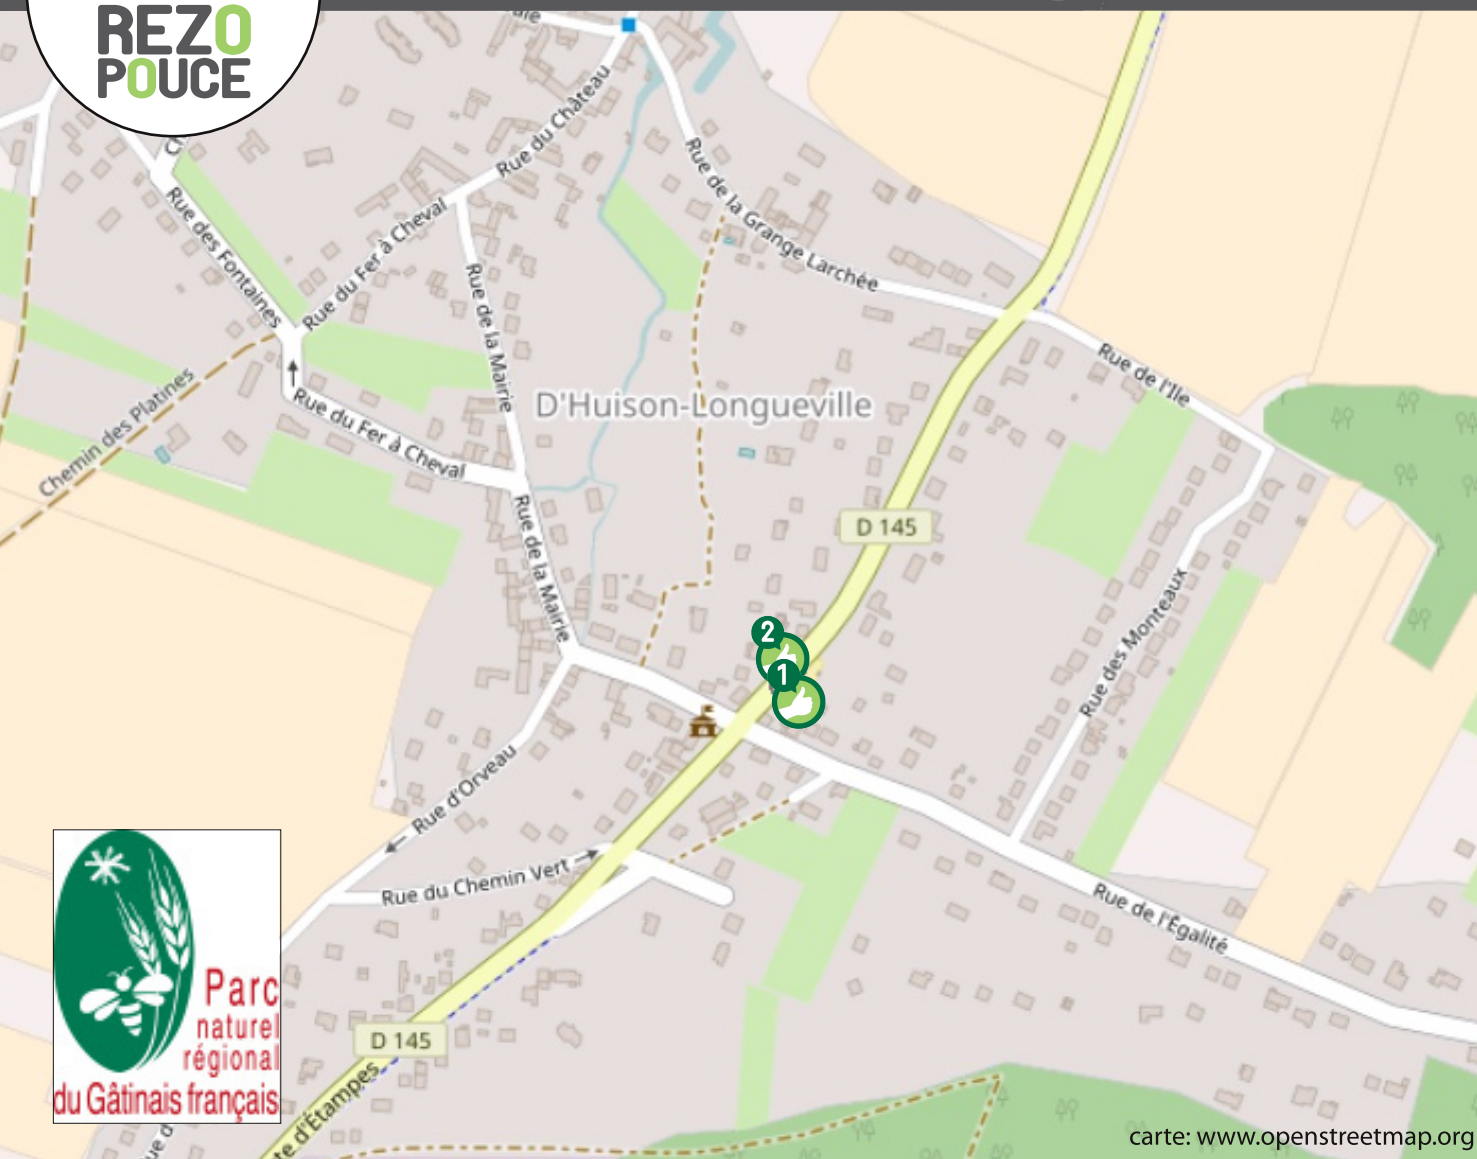

# D'HUISON-LONGUEVILLE

LIEU D'INSCRIPTION

Mairie

2 route d'Etampes - 91 590

tel: 01 69 23 10 10

mairie.dhl@wanadoo.fr

SECURITE

lien social

RESEAU

PLUS D'INFOS SUR [WWW.REZOPOUCE.FR](http://WWW.REZOPOUCE.FR)

Conception Graphique: PRAT Baptiste [www.bp-graphisme.fr](http://www.bp-graphisme.fr) Mise à jour : 11 octobre 2016

3 ROUTE DE LA FERTE  
VERS LA FERTE-ALAIS

6 ROUTE DE LA FERTE  
VERS ETAMPES

TRAIN

**Gare SNCF de Boutigny:**  
Place du G. de Gaulle, 91820  
RER D : Paris - Malesherbes

**Gare SNCF de la Ferté-  
Alais:**  
14 av du G. Leclerc, 91590  
RER D : Paris - Malesherbes

BUS

**CEA transport**  
ZAC de la croix blanche  
91 700 Sainte-Geneviève des  
bois

**Ligne 206A:**  
Lardy/d'Huison

**Ligne 10.20:**  
Angerville/Paris 14ème

**Ligne 10.19:**  
Monnerville/Cerny

**Télcharger les horaires sur:**  
[www.transdev-idf.com](http://www.transdev-idf.com)