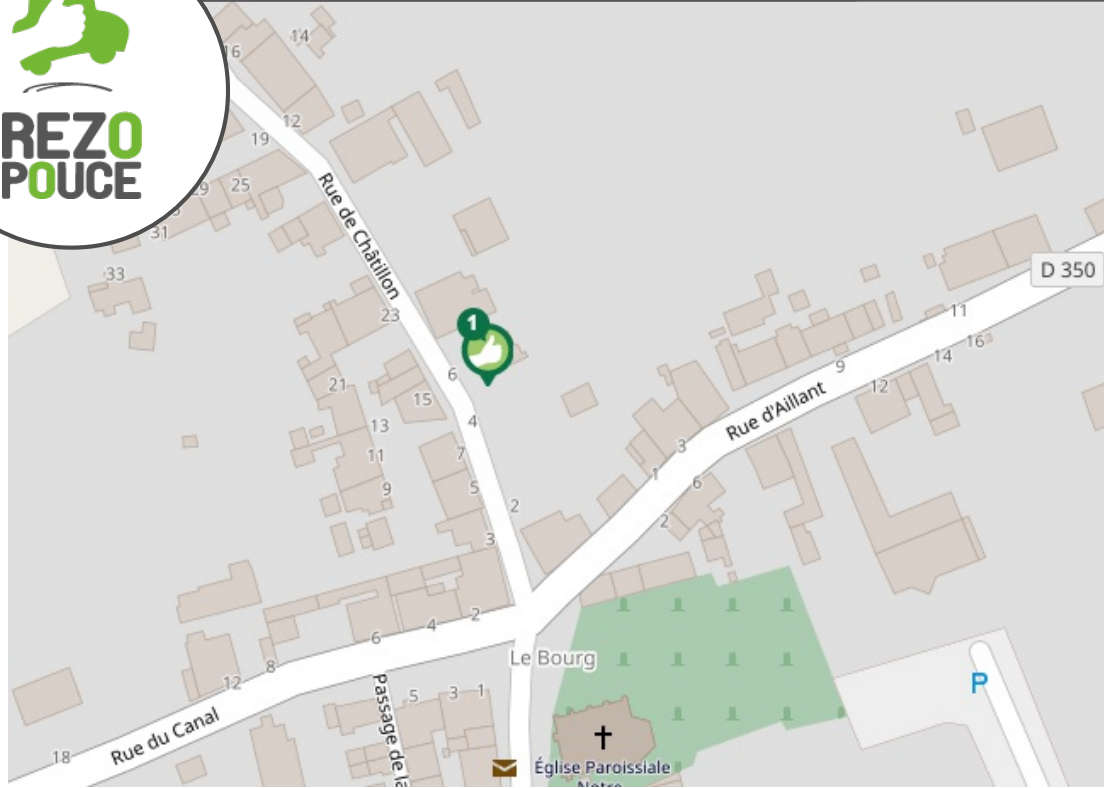

DAMMARIE-SUR-LOING

PETR DU MONTARGOIS-EN-GÄTINÄIS

proximité **LIEU D'INSCRIPTION**

MAIRIE

11 rue de Rogny
45230 Dammarie-sur-Loing
0238972061
mairie.dammarie.loing@wanadoo.fr

CHEZ MOI

SECURITÉ

lien social

RAPIDITÉ

RESEAU

Flexibilité

là-bas

PLUS D'INFORMATION SUR WWW.REZOPOUCE.FR

1 Dammarie Centre-Bourg
Directions
Chätillon-Coligny

Bus

REMI proximité
Appeler le 08 00 00 45 00 pour réserver
un transport vous permettant de
rejoindre la ligne de bus 15 direction
Saint Maurice sur Aveyron ou Montargis
via l'arrêt Chätillon Coligny.