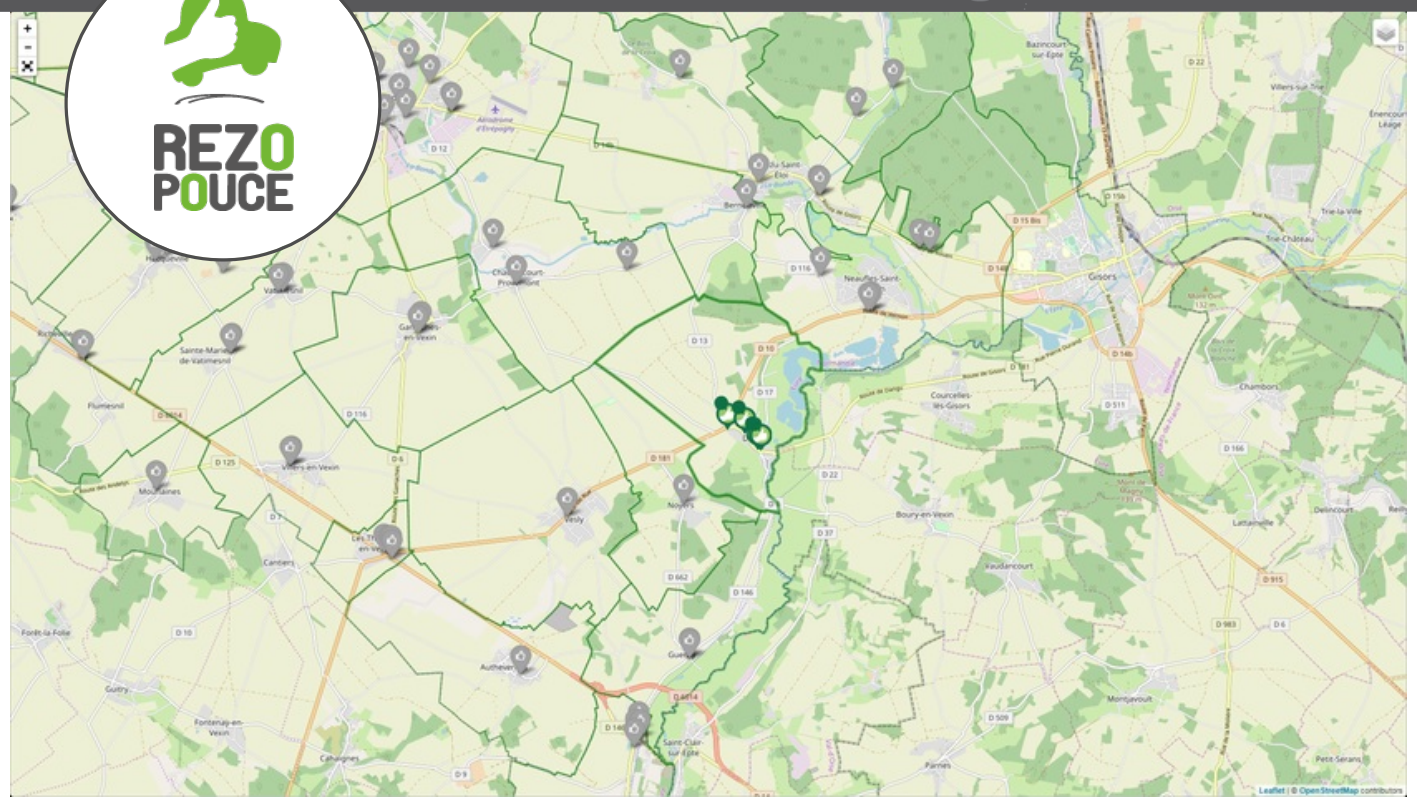

DANGU
VEXIN NORMAND

COMMUNAUTÉ DE COMMUNES DU VEXIN NORMAND
 5 Rue Albert LEROY
 27140 Gisors
 02 32 27 80 38
 transports.mobilites@ccvexin-normand.fr

LIEU D'INSCRIPTION

Environnement
 proximité
 solidarité
 RAPIDITÉ
 lien social
 RESEAU
 FLEXIBILITÉ
 là-bas

SECURITÉ

PLUS D'INFORMATION SUR WWW.REZOPOUCE.FR

LE BAS
 Directions
 VESLY
 ETREPAGNY
 GISORS

LE BAS
 Directions
 GISORS
 GUERNY-GISANCOURT
 CHÂTEAU SUR EPTÉ

LE HAUT
 Directions
 GISORS
 GUERNY-GISANCOURT
 CHÂTEAU SUR EPTÉ

ROND-POINT
 Directions
 TOUTES DIRECTIONS