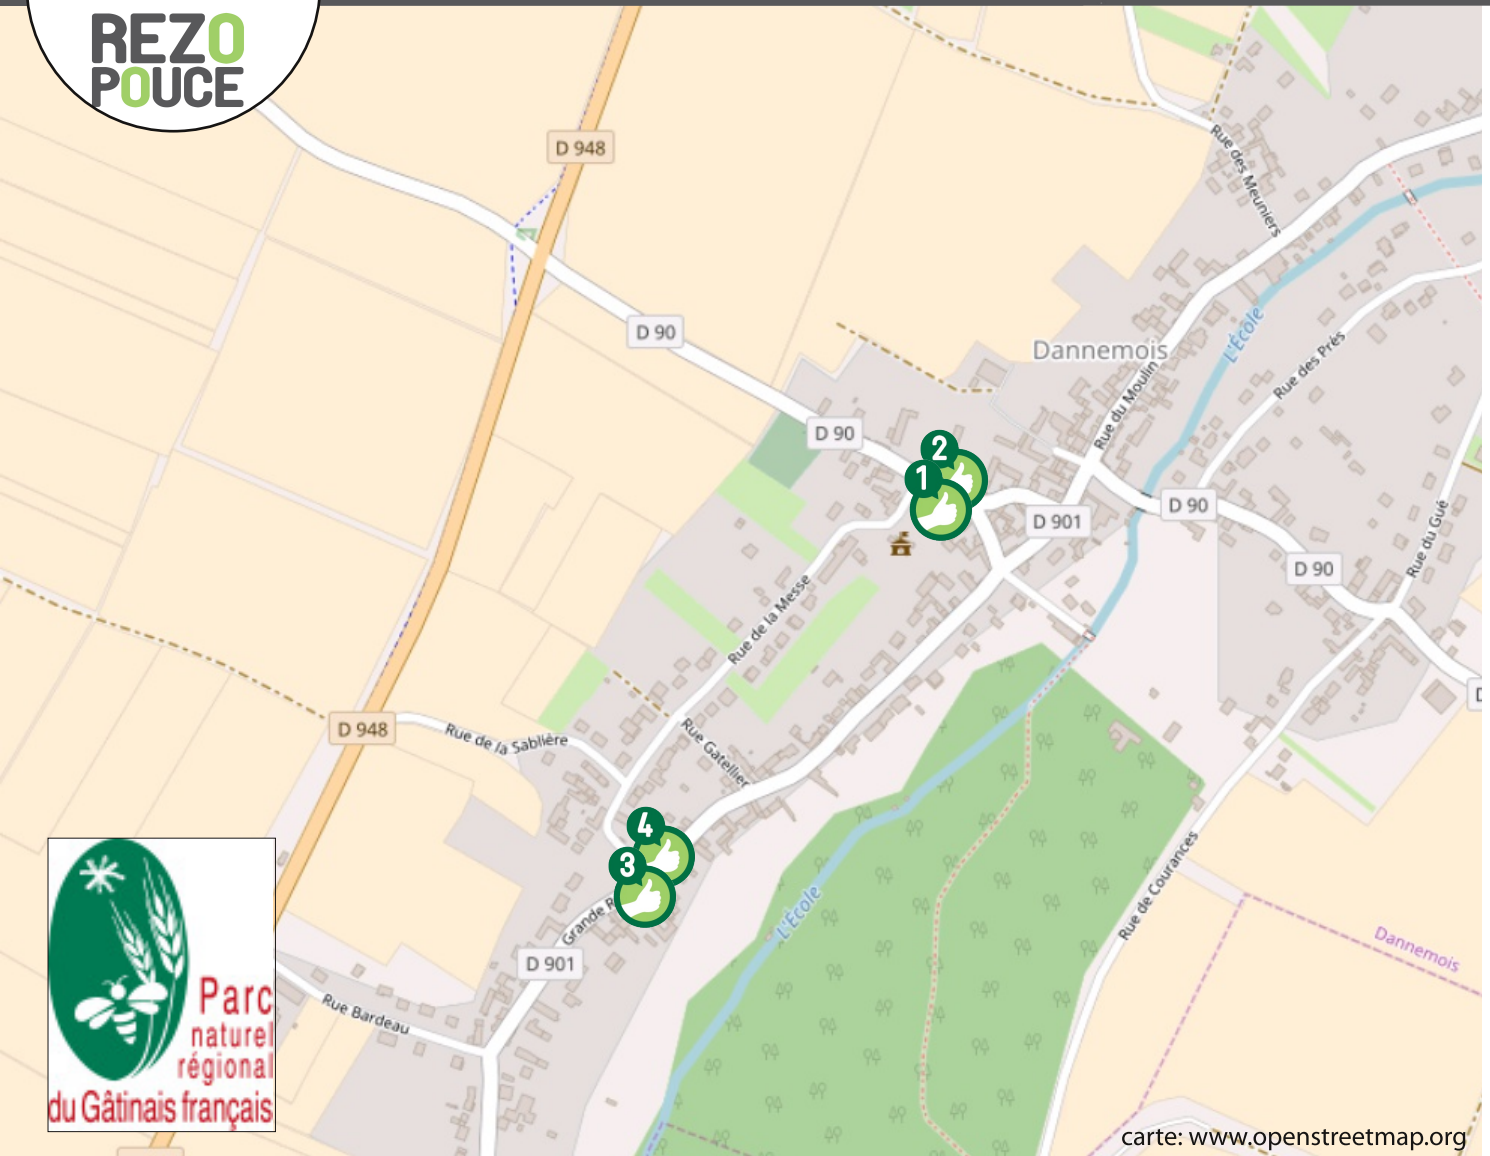

LIEU D'INSCRIPTION

Mairie

1 rue Messe - 91 490 Dannemois

tel: 01 64 98 41 23

mairie@dannemois.fr

PLUS D'INFOS SUR WWW.REZOPOUCE.FR