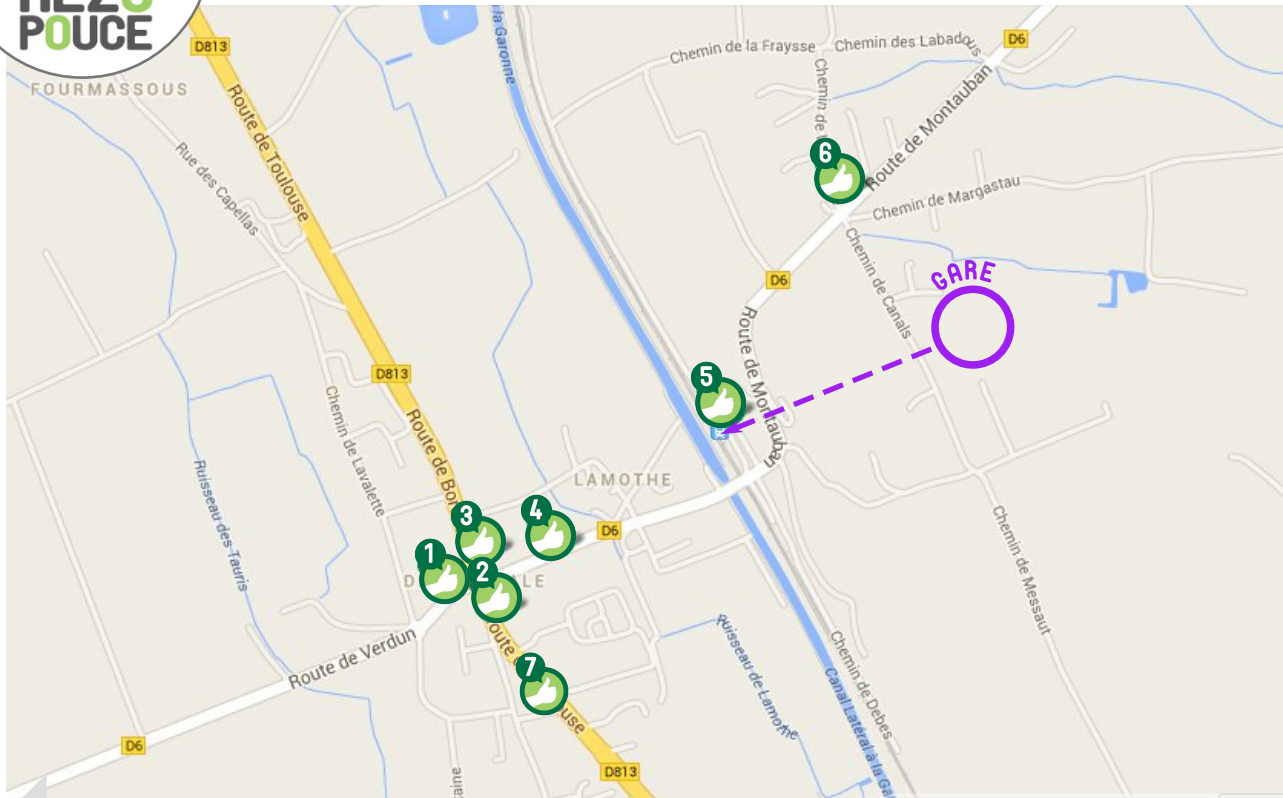

DIEUPENTALE

LIEU D'INSCRIPTION

Mairie: 2 Route de Toulouse 82170 Dieupentale
tél: 05 63 02 50 00
dieupentale@info82.com

PLUS D'INFOS SUR WWW.REZOPOUCE.FR

**REZO
POUCE**

PLAN DU CENTRE-VILLE

1 3 RUE DE GENERAL LARROQUE/ VERS VERDUN, GRENADE [82_DPT-1]

2 11 ROUTE DE TOULOUSE/ VERS GRISOLLES, TOULOUSE [82_DPT-2]

3 ROUTE DE BORDEAUX/ VERS MONTECH, CASTELSARRASIN [82_DPT-3]

4 20 RUE DE GENERAL LARROQUE/ VERS MONTAUBAN [82_DPT-4]

5 GARE SNCF/ TOUTES DIRECTIONS [82_DPT-5]

6 CHEMIN DE LAPEYRIERE/ VERS CENTRE-VILLE OU MONTAUBAN [82_DPT-6]

7 RUE DE BOULBENE / VERS GRISOLLES, TOULOUSE [82_DPT-7]

TRAIN

Gare de Dieupentale

Ligne Toulouse- Montauban (via Grisolles)
13 trains vers Toulouse
10 trains vers Montauban

VELO

Canal de Garonne (Voie Verte)

Dieupentale- Grisolles :
5.6 km, 18 min

Dieupentale - Montech :
12.9 km, 44 min

Plus d'infos sur :
www.af3v.org

TAXIS

Home Service
18 rue Mothe
82170 Dieupentale

Tél: 05 63 64 33 33