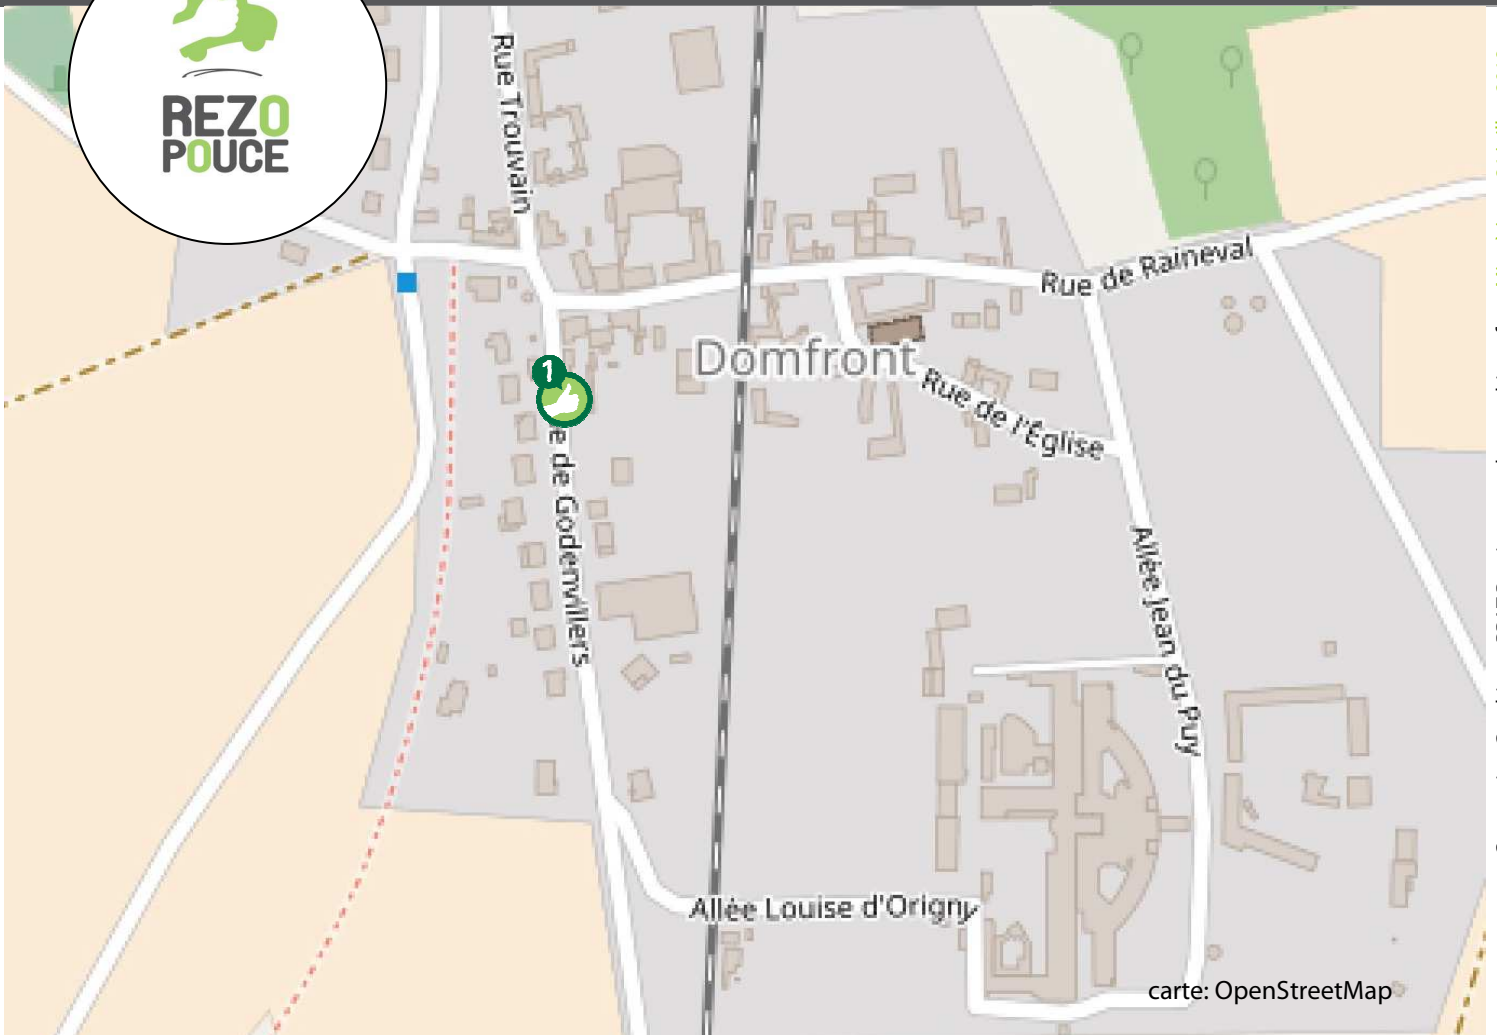

DOMFRONT

LIEU D'INSCRIPTION

MAIRIE

Rue de l'Église, 60420 Domfront

Tel: 03.44.51.07.22

domfront60@orange.fr

PLUS D'INFOS SUR WWW.REZOPOUCE.FR

CHEZ MOI

SECURITÉ

lien social

RAPIDITÉ

RESEAU

FLEXIBILITÉ

là-bas

Mise à jour: 31 juillet 2018

Conception Graphique: PRAT Baptiste www.bp-graphisme.fr

**ABRIBUS RUE DE
GODENVILLERS/
VERS SAINT-JUST,
MAIGNELAY**

TRAIN

Gare la plus proche:

Gare de Montdidier

Plus d'infos:
08 05 50 60 70
www.ter-sncf.com

BUS

**Syndicat Mixte des
Transports collectifs de
l'Oise**