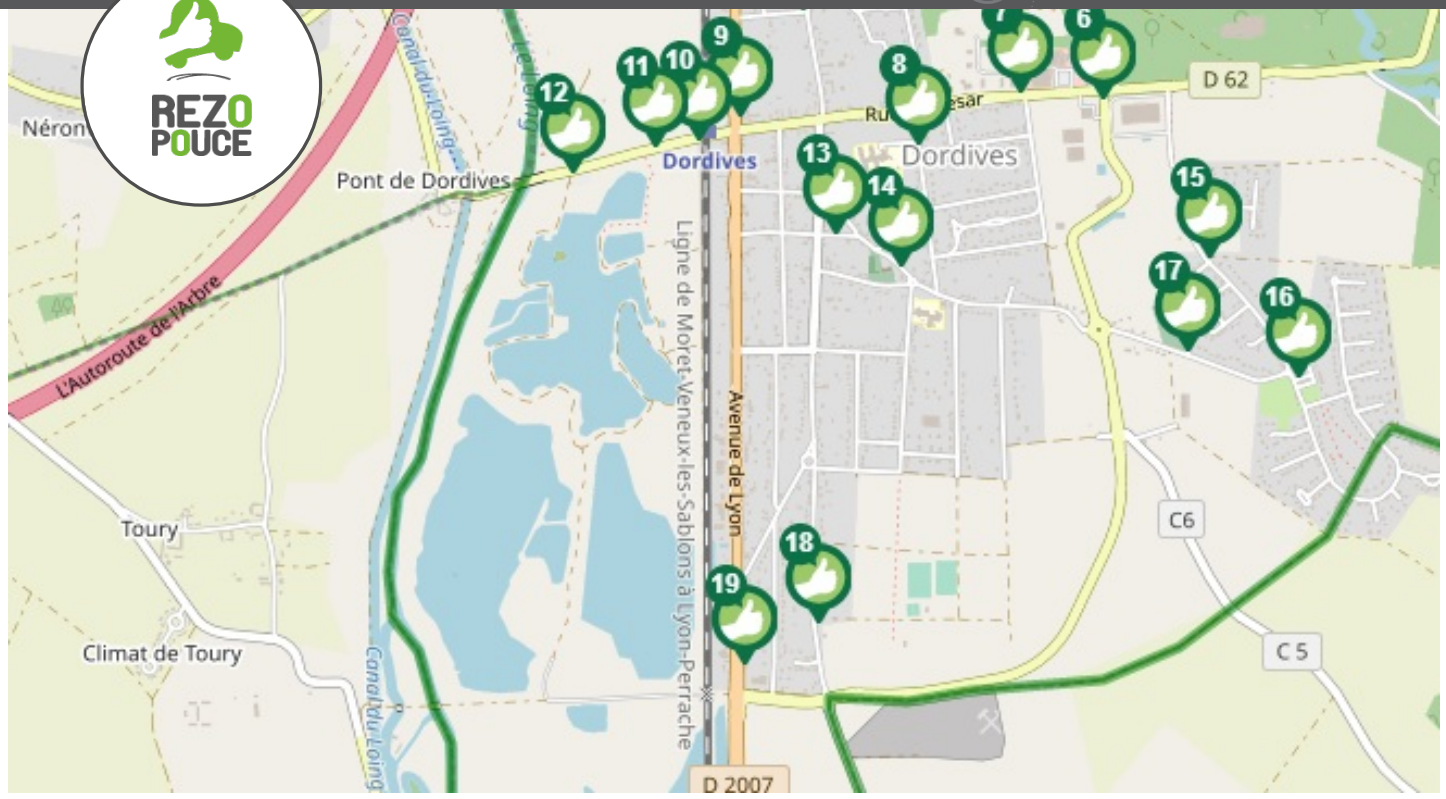

- **11** Parking Gare
  Directions
  Le Pont de Dordives
- **12** Prairie des étangs
  Directions
  Dordives centre
- **13** Rue Pasteur
  Directions
  D 2007
- **14** La Poste
  Directions
  Hameaux de Saint-Séverin
- **15** Saint Séverin
  Directions
  Zone commerciale
- **16** Hameaux de Saint-Séverin
  Directions
  Dordives centre
- **17** Cimetière
  Directions
  Dordives centre
- **18** Stade
  Directions
  Dordives centre
- **19** Musée du verre
  Directions
  Souppes-sur-Loing
  Nemours