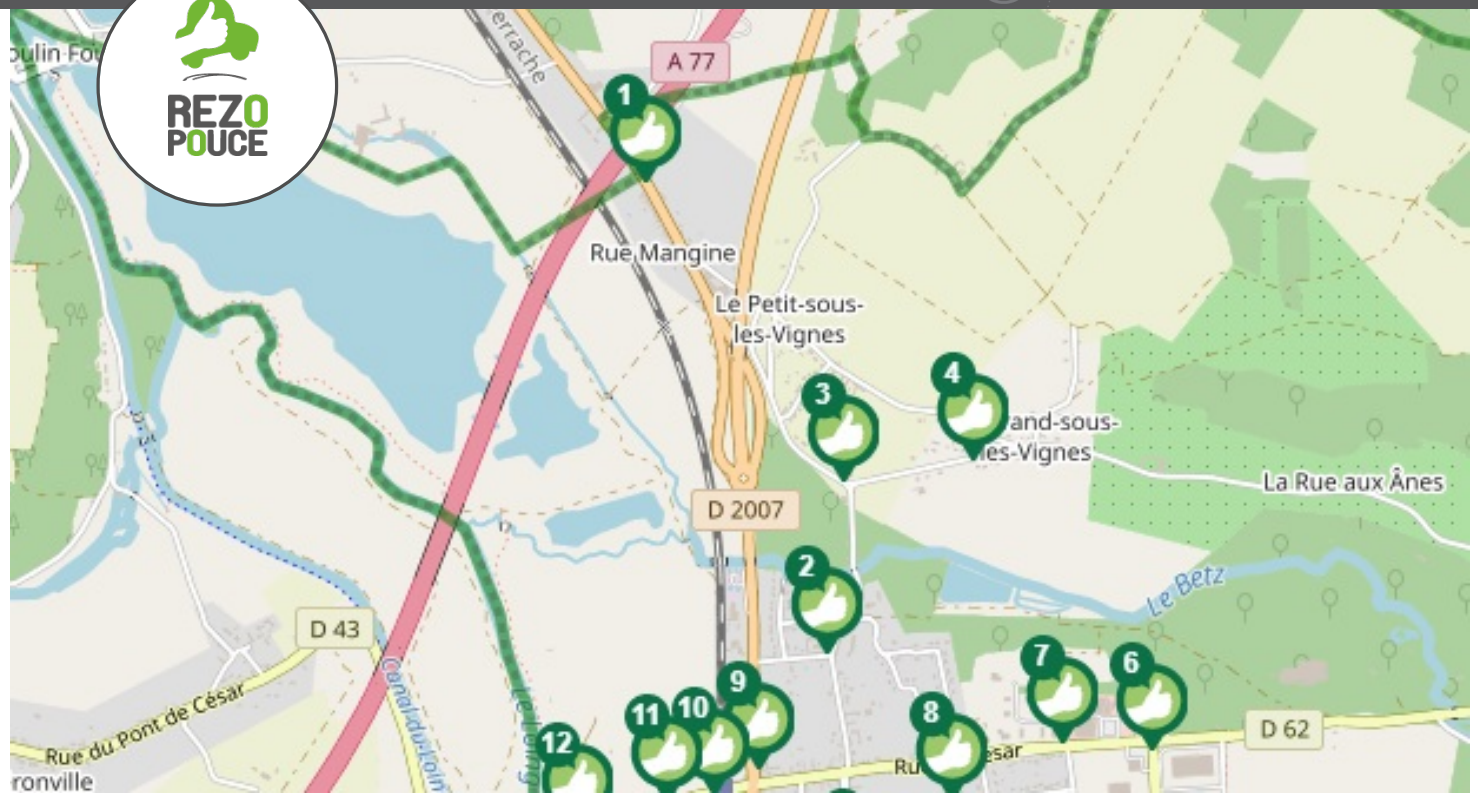

## PETR GÂTINAIS MONTARGOIS

**LIEU D'INSCRIPTION**  
**MAIRIE**  
 6 rue de l'église  
 45680 DORDIVES  
 0238898630

- 1** Rue de Montargis  
**Directions**  
 Dordives centre  
 Fontenay-sur-Loing
- 2** Rue Hélène Gallice  
**Directions**  
 D 2007
- 3** Rue du Carreau  
**Directions**  
 Dordives centre
- 4** Rue des Prés double sens  
**Directions**  
 Rue aux ânes  
 Souppes-sur-Loing  
 Dordives centre
- 5** La queue de l'étang  
**Directions**  
 Dordives centre
- 6** Zone d'activité  
**Directions**  
 Dordives centre  
 Bransles  
 Egreville
- 7** Intermarché  
**Directions**  
 Dordives centre  
 D 2007
- 8** Maison de retraite - double sens  
**Directions**  
 Dordives centre  
 Zone commerciale
- 9** Avenue de Paris - commerces  
**Directions**  
 Souppes-sur-Loing  
 Nemours
- 10** Arrêt minute Gare  
**Directions**  
 Dordives centre  
 D 2007

**Train**  
 Gare de Dordives  
 Gare sncf de Montargis  
 Gare de Ferrières  
 Voir [www.sncf.fr](http://www.sncf.fr)

**Bus**  
 Bus REMI  
 Ligne 10 - direction Montargis  
 voir [www.remi-centrevalde Loire.fr](http://www.remi-centrevalde Loire.fr)