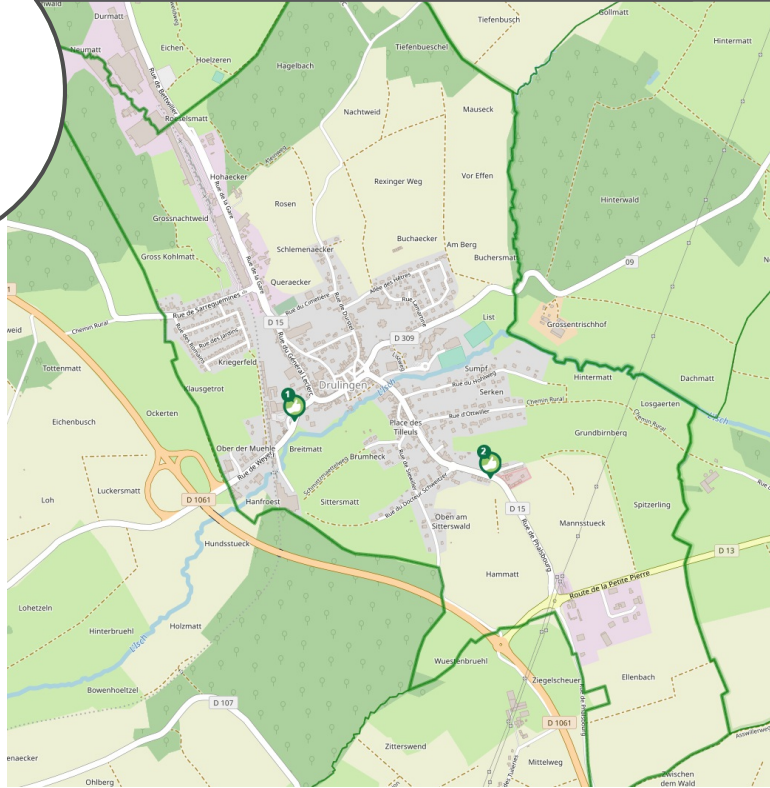

DRULINGEN

PAYS DE SAVERNE

Environnement

proximité LIEU D'INSCRIPTION

solidarité

RAPIDITÉ

RESEAU

lien social

SECURITÉ

Flexibilité

là-bas

PLUS D'INFORMATION SUR WWW.REZOPOUCE.FR

CHEZ MOI

-  **Eglise catholique**
Directions
Weyer
-  **Gendarmerie**
Directions
Ottwiller
Siewiller

 **Bus départemental**
Ligne TIM n°154 vers Sarrebourg

 **Bus départemental**
Ligne Réseau 67 n°410 vers Sarre-Union/vers Saverne