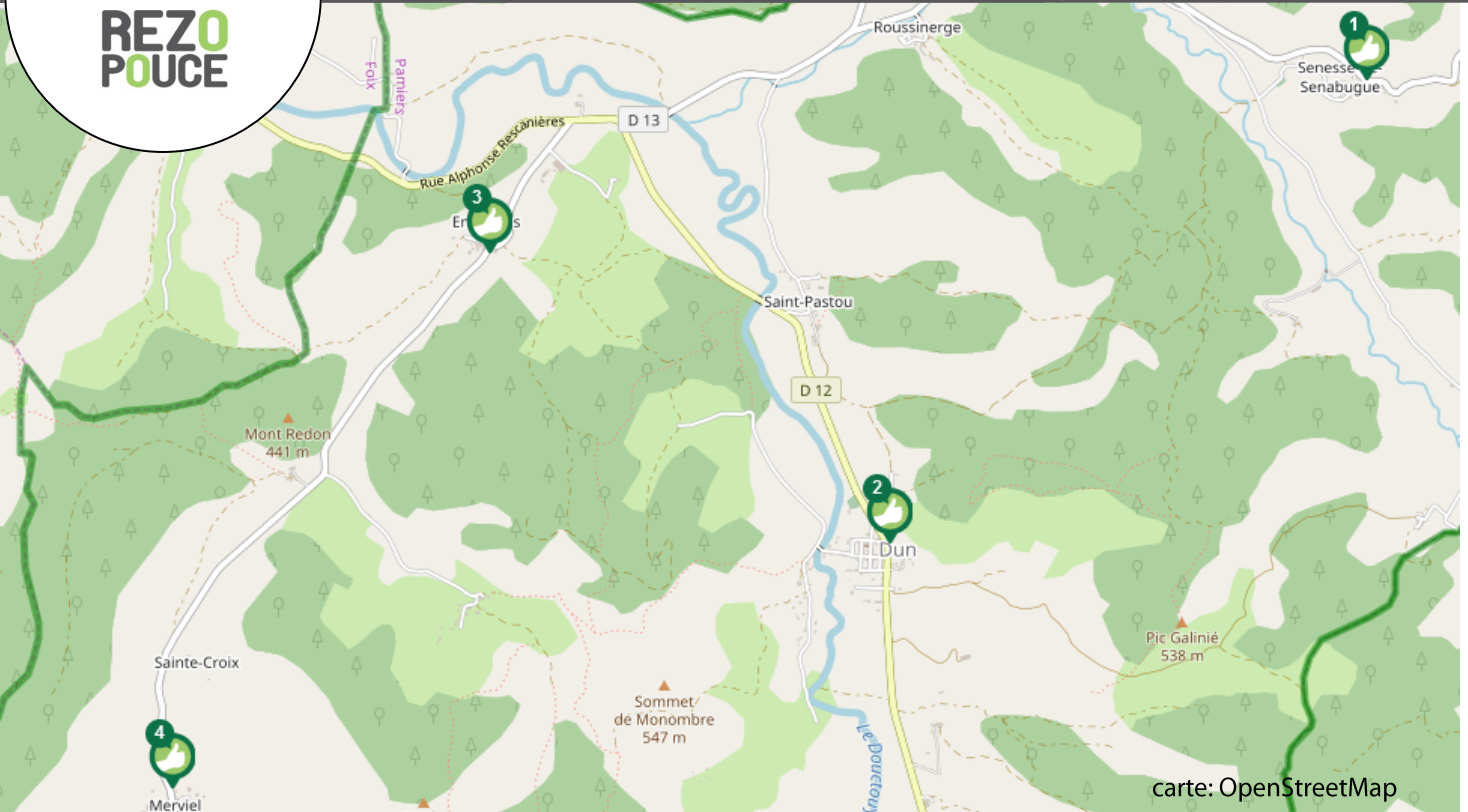

DUN

**LIEU D'INSCRIPTION
MAIRIE**
38 rue des Pyrénées
09600 Dun
Tel : 09 77 33 46 65
mail : mairie-dun@orange.fr

PLUS D'INFOS SUR WWW.REZOPOUCE.FR

Conception Graphique: PRAT Baptiste www.bp-graphisme.fr Mise à jour : 18 nov. 2019

1 D13
SENESE DE SENABUGUE
DIR. D119
MIREPOIX/PAMIERS

2 ARRET DE BUS
DUN
DIR. D119
MIREPOIX/PAMIERS

3 ENGRAVIES
DIR. D119
MIREPOIX/PAMIERS

4 MERVIEL
DIR. D119
MIREPOIX/PAMIERS

Gare la plus proche :

Pamiers (21km)

Plus d'infos :
Tél : 0800 31 31 31
www.ter-sncf.com

Ligne 950 Pamiers—Lavelanet

Passe par les communes de :

- Rieucros
- Coutens
- Mirepoix
- La Bastide-de-Bousignac
- St-Quentin-la-Tour
- Aigues-Vives

Plus d'infos :
Tél : 05.34.66.62..22
<http://www.mobimipy.fr/>

Voie verte : Chemin des Filatiers 38,1km Mirepoix—Lavelanet

Passe par les communes de :

- Mirepoix
- Moulin-Neuf
- Roumengoux
- Lagarde
- Camon
- Le Peyrat
- La Bastide-sur-l'Hers

Plus d'infos :
Tél : 05.61.68.83.76
<http://www.tourisme-mirepoix.com>