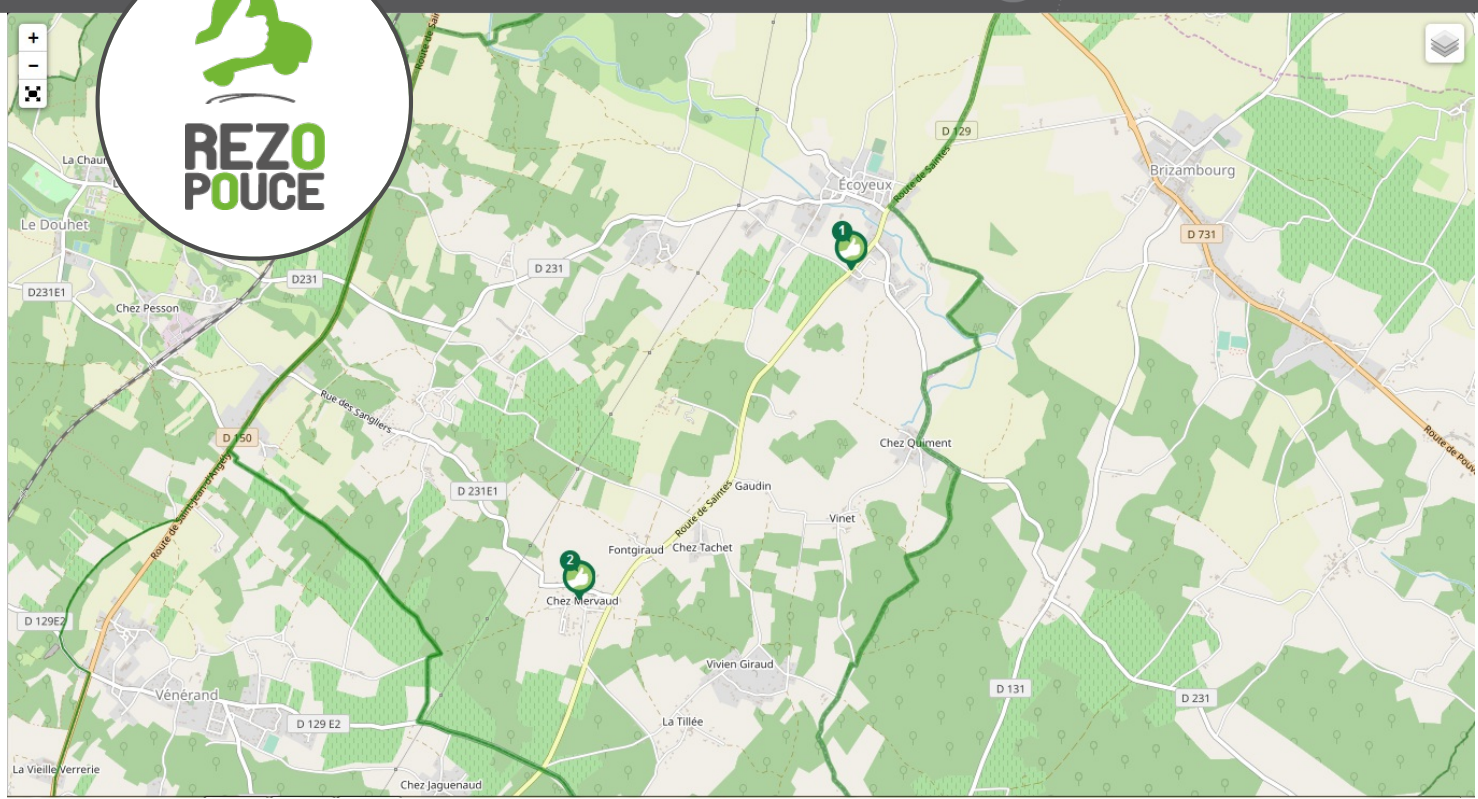

ÉCOYEUX
AGGLOMÉRATION DE SAINTES

proximité LIEU D'INSCRIPTION
MAIRIE
 18, rue de la République
 17770 Écoyeux
 05-46-95-96-51
 contact@ecoyeux.fr

solidaire **RAPIDITÉ** *lien social* **RESEAU** *flexibilité* **là-bas**

PLUS D'INFORMATION SUR WWW.REZOPOUCE.FR

- 1 ROUTE ROMAINE**
 Directions SAINTES
- 2 CHEZ MERVAUD**
 Directions SAINTES RD150

Bus régulier à la demande

Allo'Buss Zone 2
 Allo'Buss vous prend en charge à l'adresse de votre choix
 Les mardis et samedis pour aller à Saintes
 Plus d'informations sur www.buss-saintes.fr

Bus interurbains

RNA Ligne 3012
 Avec RNA, les habitants peuvent se rendre tous les jours à Saintes
 Plus d'informations sur le site: transports.nouvelle-aquitaine.fr

Bus régulier

Allo'Buss Zone 2
 Allo'Buss vous prend en charge à l'adresse de votre choix
 Les mardis et samedis pour aller à Saintes
 Plus d'informations sur www.buss-saintes.fr