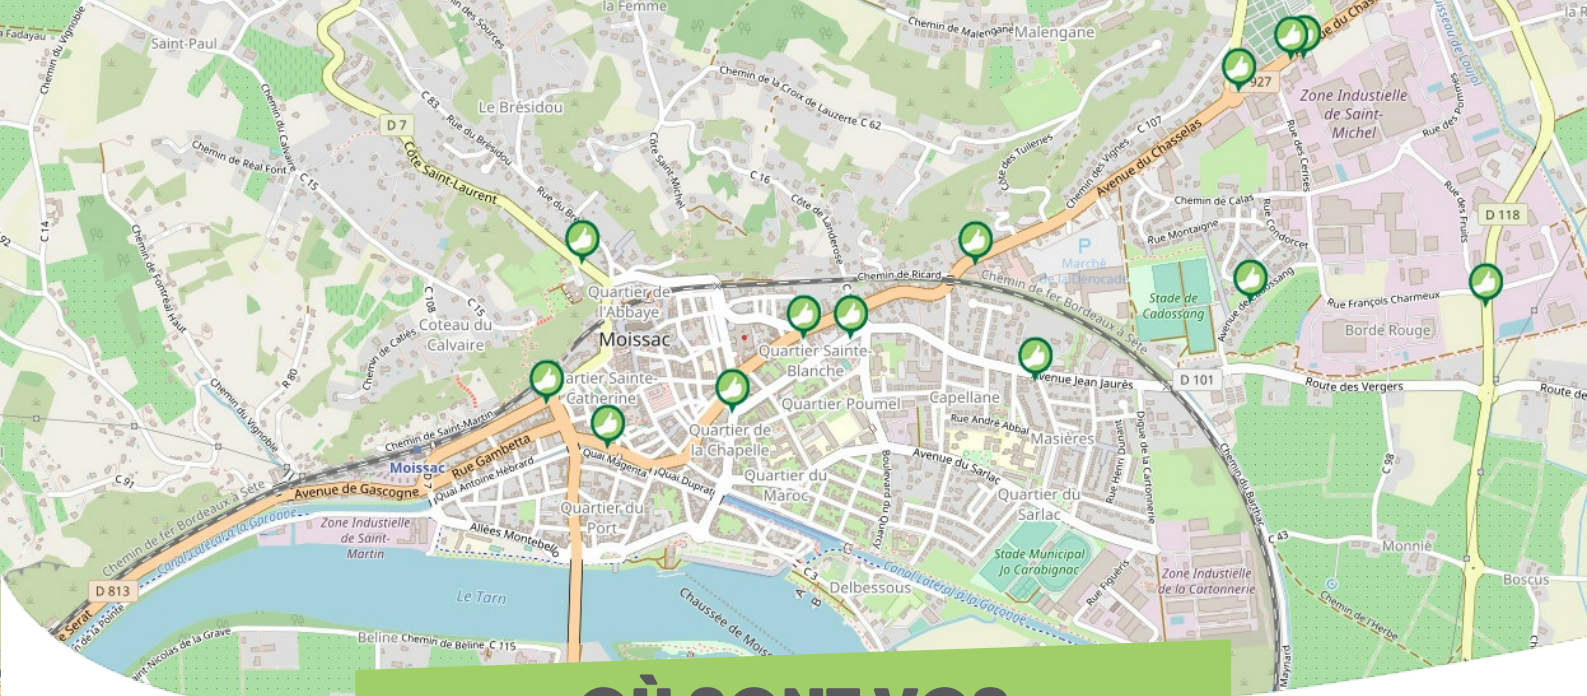

### ESTRÉES-SAINT-DENIS PLAINE D'ESTRÉES

Comme vous le savez, Rezo Pouce est un réseau solidaire pour partager vos trajets du quotidien avec vos voisin-es. Voici quelques informations utiles pour utiliser le Rezo et d'autres modes de transport sur votre commune !

## OÙ SONT VOS *Arrêts sur le Pouce ?*

- 1 Flandre sud**  
**Directions :** Bailleul-Le-Soc - Pont-Sainte-Maxence - Moyvillers
- 2 Flandre Gare**  
**Directions :** Francières - Gournay-Sur-Aronde
- 3 Gare**  
**Directions :** Blincourt - Saint-Martin-Longueau - Pont-Sainte-Maxence
- 4 Jeu d'Arc**  
**Directions :** Rouvillers - Saint-Just-en-Chaussée
- 5 Cimetière 1**  
**Directions :** Rémy - Compiègne
- 6 Cimetière 2**  
**Directions :** Rouvillers - Saint-Just-en-Chaussée
- 7 Lion noir**  
**Directions :** Moyvillers - Arsy
- 8 Impasse du Pré**  
**Directions :** Rémy - Rouvillers - Gournay-sur-Aronde

**OÙ SONT VOS**  
*Arrêts sur le Pouce ?*