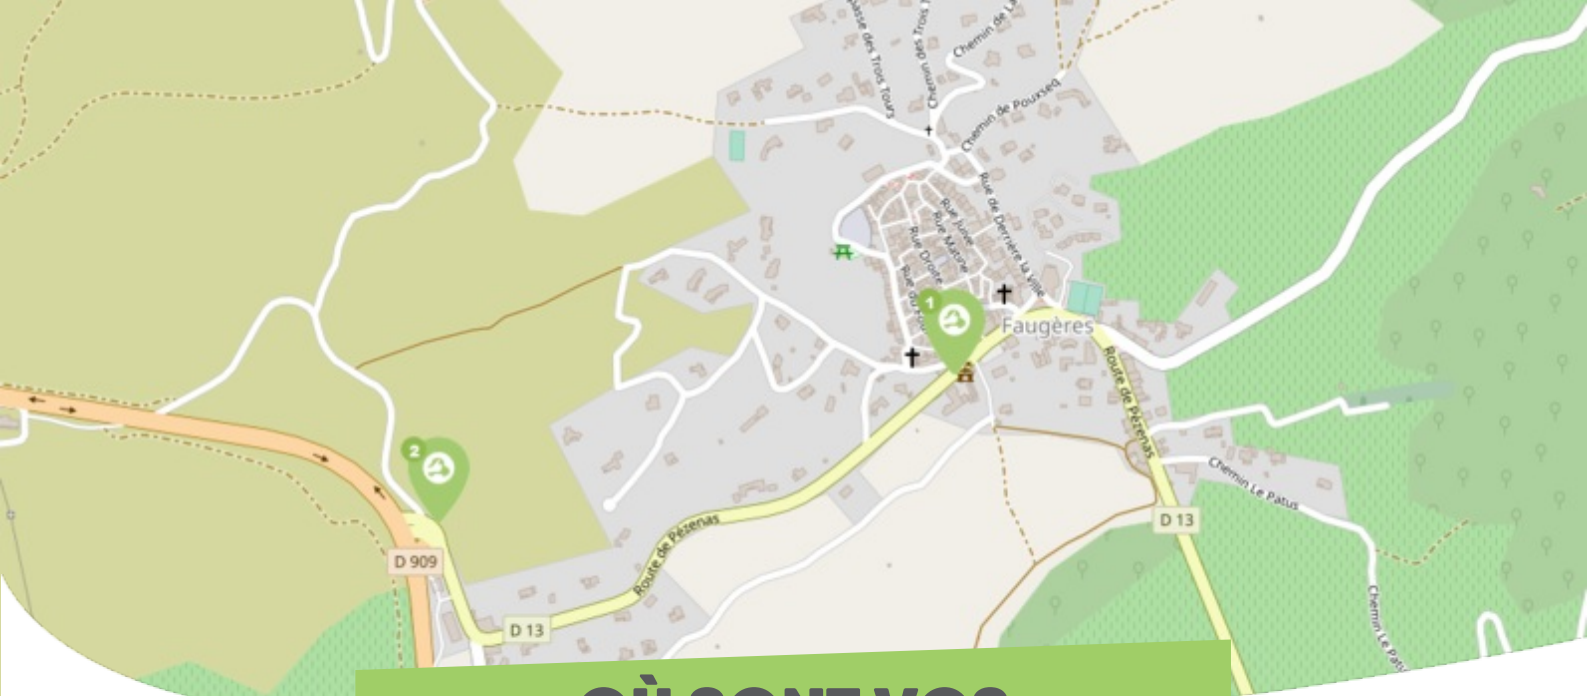

FICHE

Mobilité

FAUGÈRES LES AVANT-MONTS

Comme vous le savez, Rezo Pouce est un réseau solidaire pour partager vos trajets du quotidien avec vos voisin-es. Voici quelques informations utiles pour utiliser le Rezo et d'autres modes de transport sur votre commune !

840 Route De Pezenas

34600 FAUGÈRES

Pour vous inscrire, n'oubliez pas d'apporter une copie de votre pièce d'identité !

OÙ SONT VOS Arrêts sur le Pouce ?

1

Arrêt de bus - Faugères

Directions : Gabian - Pézenas - Roujan

2

D13 - Mont Marcou

Directions : Bédarieux - Hérépian - Béziers

OÙ SONT VOS

Arrêts sur le Pouce ?

3

La Caumette - Faugères

Directions : Soumartres - Bédarieux - Faugères

4

Soumartre - Faugères

Directions : La Caumette

QUELS SONT LES AUTRES *modes de transport ?*

EN *bus*

Ligne 655 - Béziers- Lamalou les Bains - Bédarieux
[Carte | Hérault Transport \(herault-transport.fr\)](http://herault-transport.fr)