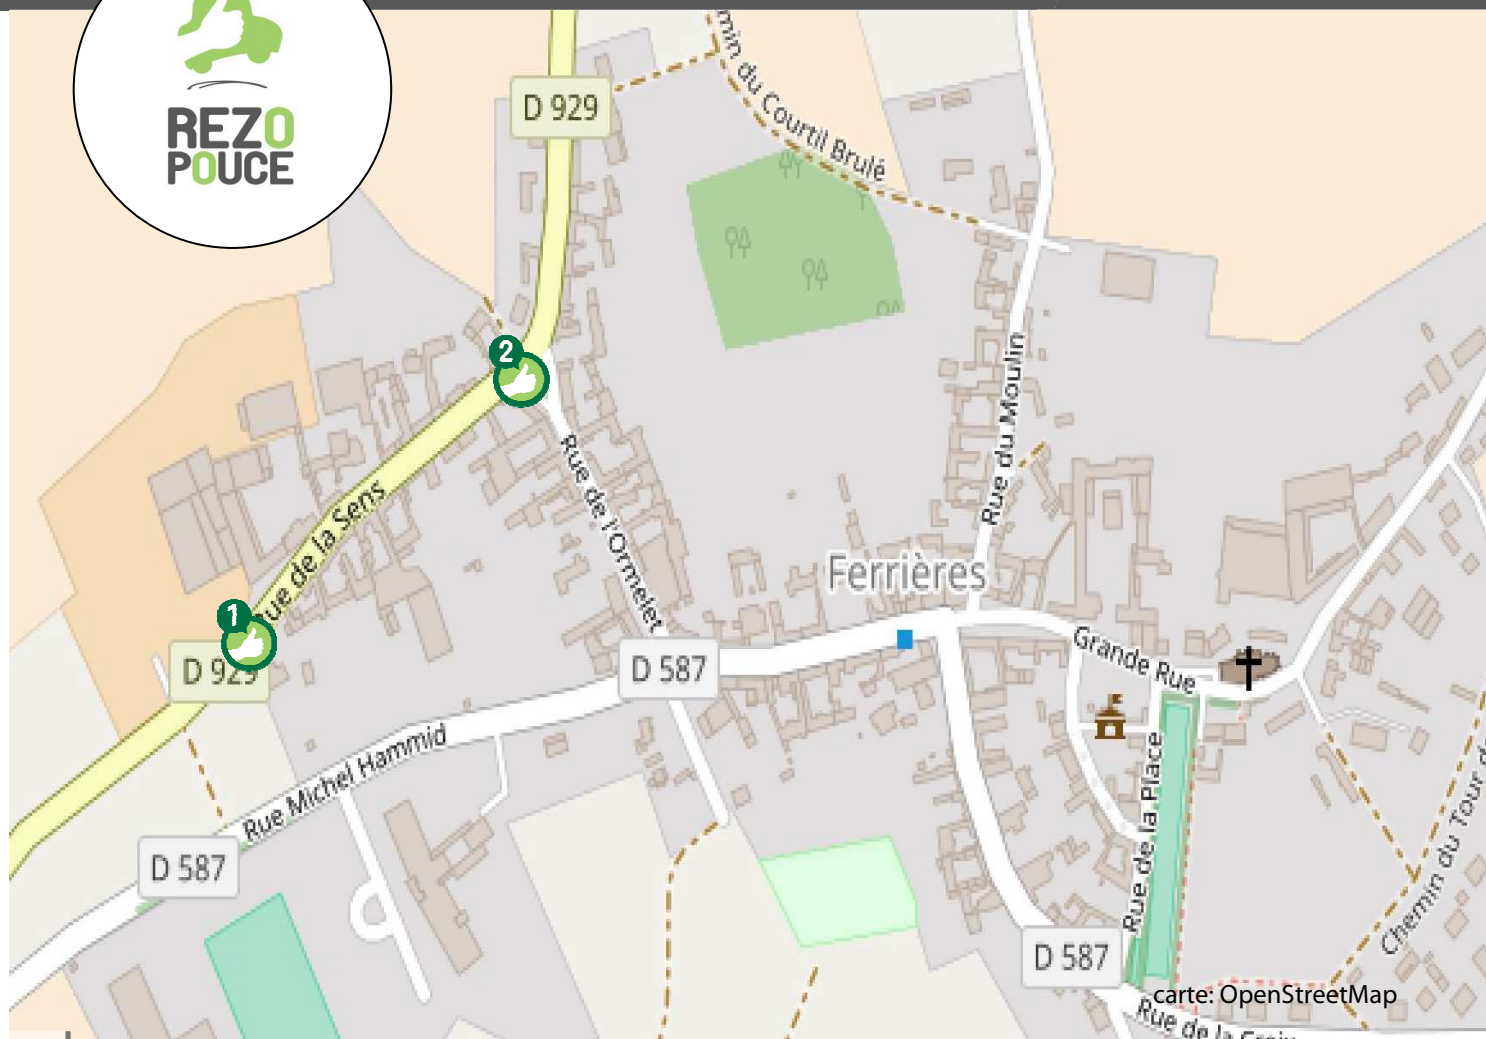

# FERRIERES

LIEU D'INSCRIPTION  
MAIRIE

4 Grande rue, 60420 Ferrières

Tel: 03.44.51.19.61

mairie.ferrieresoise@wanadoo.fr

PLUS D'INFOS SUR [WWW.REZOPOUCE.FR](http://WWW.REZOPOUCE.FR)

CHEZ MOI

SECURITE

lien social

RESEAU

FLEXIBILITE

là-bas

**1** RUE DE LA SENS/  
VERS SAINT-JUST,  
MAIGNELAY

**2** PARKING RUE DE  
L'OMELET/  
VERS MONTDIDIER

Gare la plus proche:

Gare de Montdidier