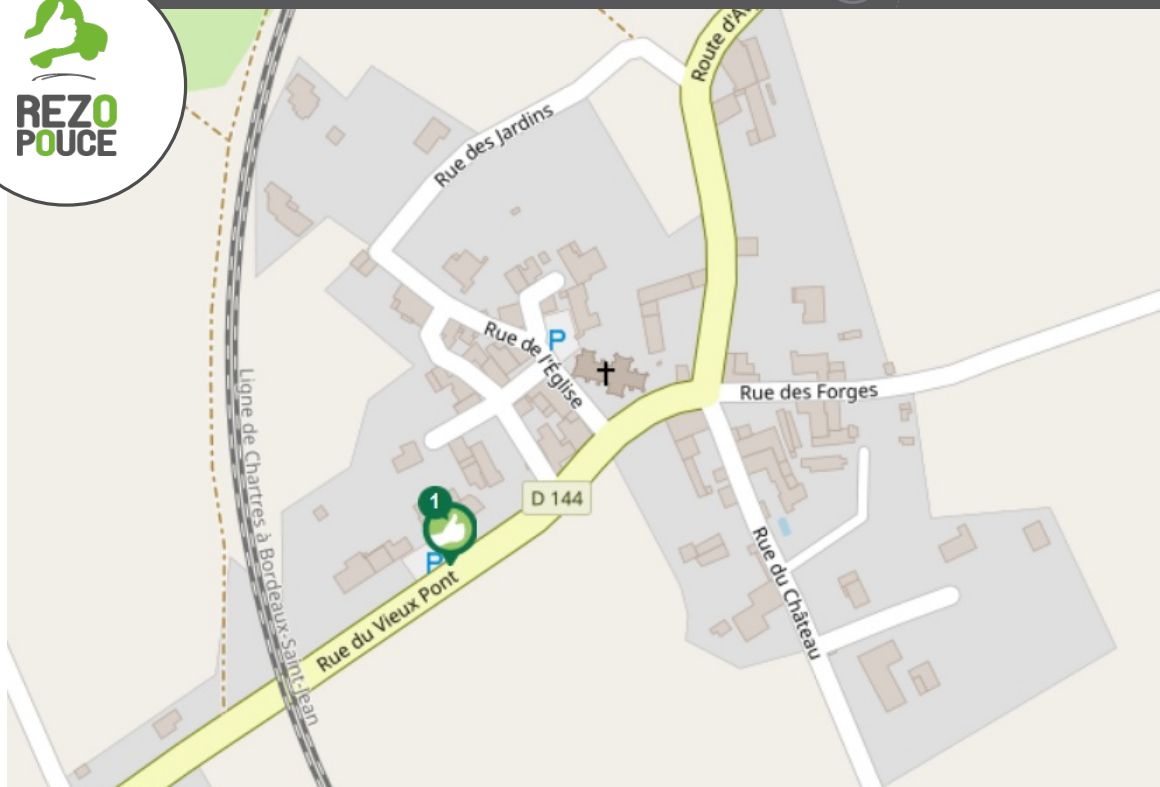

SECURITE

lien social

RESEAU

FLEXIBILITE

là-bas

PLUS D'INFORMATION SUR WWW.REZOPOUCE.FR

1 Place de l'école

Directions

Ligne 15 : Bordeaux / La Rochelle (dessert Bussac-Forêt, Montendre, Fontaines d'O, Jonzac, Clion, Pons)

Ligne R3 : Pons / Angoulême (dessert Jonzac et Meux)

Plus d'informations :

<https://transports.nouvelle-aquitaine.fr/fr/desserte-regionale>

Covoiturage

Sept aires de covoiturage desservent la Haute Saintonge :

Archiac - Le Tonneau, 100 Route de Cognac - 15 places

Chevanceaux - D 910 - 20 places

Montendre - Parking Intermarché - 8 places

Montlieu-la-Garde - Le Bourg - 20 places

Pons Leclerc - Rue de Coudennes - 15 places

Pons Bonnerme - 46 rue de Chantegeay - 15 places

Saint Aigulin - Pont de la Dronne RD 730 - 8 places