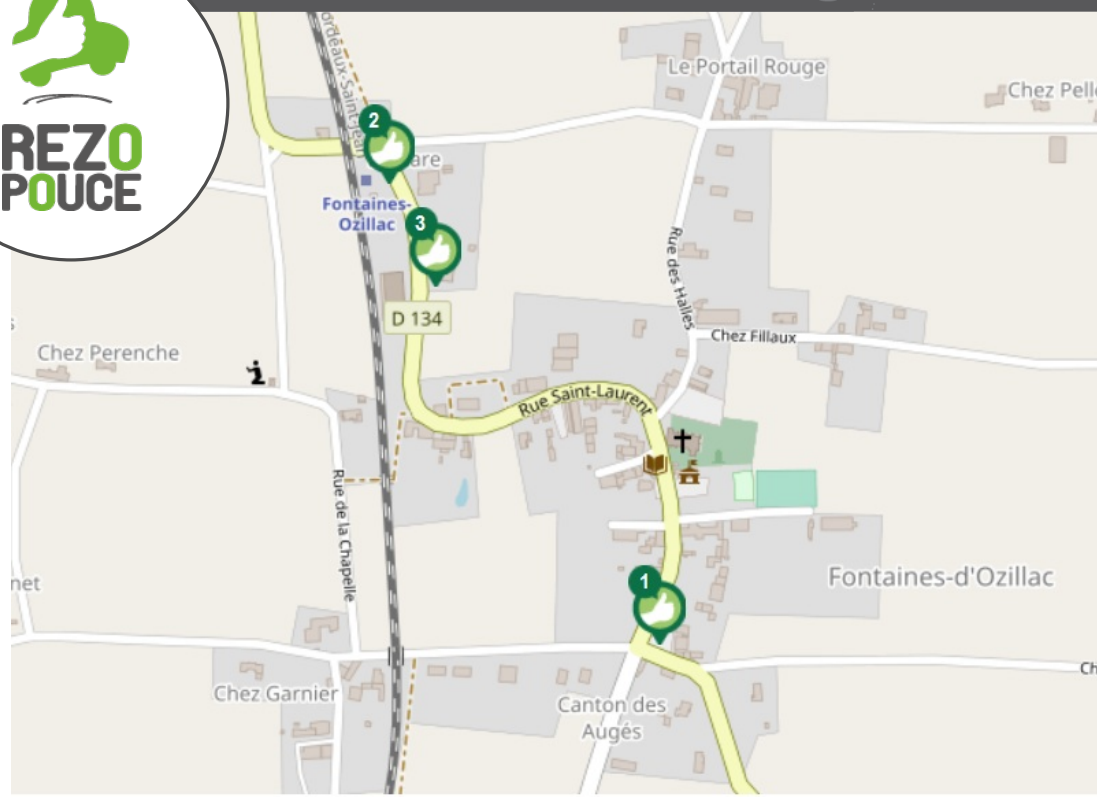

FONTAINES-D'OZILLAC

HAUTE SAINTONGE

LIEU D'INSCRIPTION

MAIRIE
2 Rue Saint Laurent
17500 Fontaines-d'Ozillac
05 46 70 67 45
fontaines-ozillac@wanadoo.fr

1 Place du Dr Fleury
Directions
Toutes Directions

2 La Gare
Directions
Montendre
Montlieu

3 La Petite Fontaine
Directions
Jonzac

Transports à la demande

Transport A la Demande (Région Nouvelle-Aquitaine) : un véhicule vient vous chercher à votre domicile et vous permet de rejoindre les services de proximité de la Communauté de Communes. Prenez RDV au 0 800 73 01 46 (gratuit)
Plus d'informations : <https://transports.nouvelle-aquitaine.fr/fr/transport-demande-en-charente-maritime>

Train

Trois lignes traversent la Haute Saintonge :
Ligne 13 : Bordeaux / Angoulême (dessert St Aigulin-La Roche Chalais)
Ligne 15 : Bordeaux / La Rochelle (dessert Bussac-Forêt, Montendre, Fontaines d'O, Jonzac, Clion, Pons)
Ligne R3 : Pons / Angoulême (dessert Jonzac et Meux)
Plus d'informations : <https://transports.nouvelle-aquitaine.fr/fr/desserte-regionale>

Covoiturage

Sept aires de covoiturage desservent la Haute Saintonge :
Archiac - Le Tonneau, 100 Route de Cognac - 15 places
Chevanceaux - D 910 - 20 places
Montendre - Parking Intermarché - 8 places
Montlieu-la-Garde - Le Bourg - 20 places
Pons Leclerc - Rue de Coudennes - 15 places
Pons Bonnerme - 46 rue de Chantegeay - 15 places
Saint Aigulin - Pont de la Dronne RD 730 - 8 places