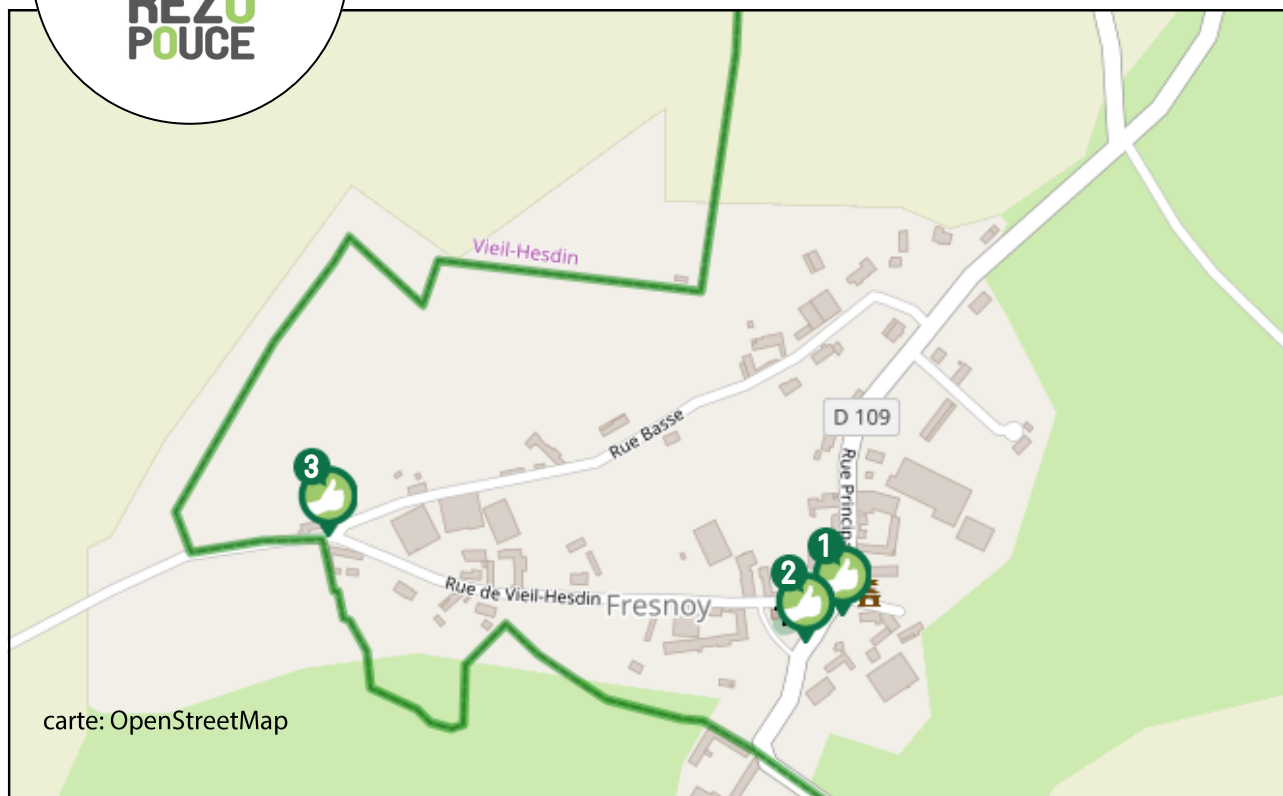

FRESNOY

LIEU D'INSCRIPTION
MAIRIE

Impasse de la mairie

Tel: 03.21.47.19.82

fresnoy.mairie@wanadoo.fr

PLUS D'INFOS SUR WWW.REZOPOUCE.FR

CHEZ MOI

SECURITE

lien social

RAPIDITE

RESEAU

FLEXIBILITE

là-bas

1 RUE PRINCIPALE
DIRECTION INCOURT BLAN-
GY SUR TERNOISE

2 RUE PRINCIPALE
DIRECTION WAIL FIL-
LIEVRES

3 RUE DU VIVIER
DIRECTION VIEIL-
HESDIN LE PARCO

Hesdin/St-Pol/Bruay
Plus d'infos :
Westeel Voyages
Tél : 03.21.13.40.40
westeelvoyages.com

CO VOITURAGE

Aire de covoiturage :

MARCONNELLE

Située le long de la RD136 qui
relie la RD928 (Abbeville-Saint-
-Omer) et la RD939 (Arras-Le
Touquet)

17 places dont 1 PMR

2 places poids-lourds

TAXIS

Taxis les plus proches :

Taxis Louchez

2 avenue du Général Leclerc
62140 Hesdin
Tél: 03 21 86 96 43

Taxi Hesdinois

16 rue André Fréville
62140 Hesdin
Tél: 03 21 81 13 13