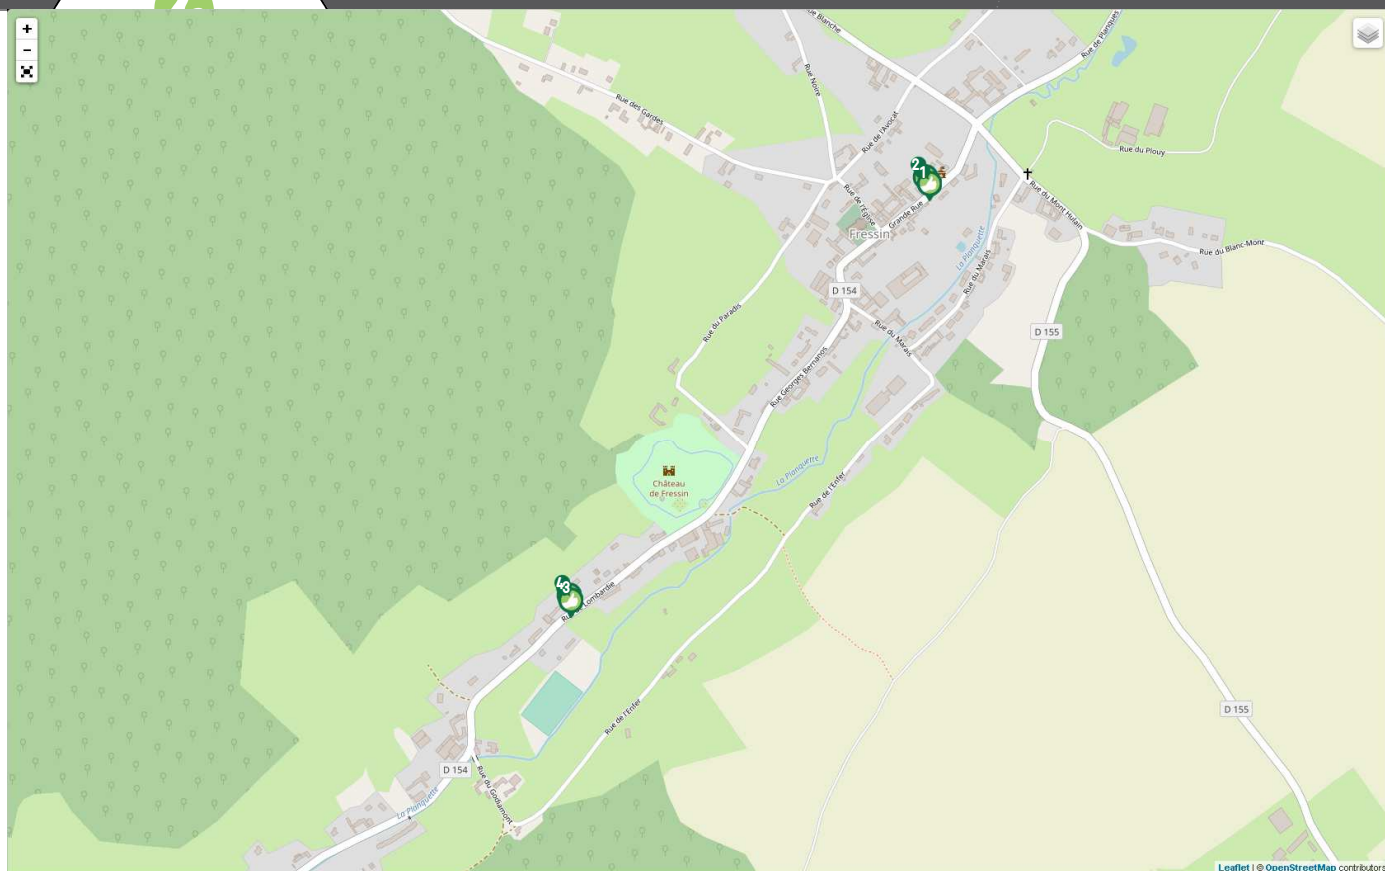

# FRESSIN

**LIEU D'INSCRIPTION**  
**Accueil de la Mairie**  
8, Grand-rue - 62140 FRESSIN  
Tél : 03 21 90 60 35  
mairie.fressin@wanadoo.fr

PLUS D'INFOS SUR [WWW.REZDPOUCE.FR](http://WWW.REZDPOUCE.FR)

**1 GRAND RUE,  
VERS FRUGES/HESDIN**

**2 GRAND RUE,  
VERS BEURAINVILLE**

**3 RUE DE LOMBARDIE,  
VERS FRUGES**

**4 RUE DE LOMBARDIE,  
VERS BEURAINVILLE/  
HESDIN**

**TRAIN**

**Gare la plus proche :**

**Gare de Saint Pol /Ternoise**  
Place de Verdun  
62130 Saint Pol/Ternoise

**CO VOITURAGE**

**Aire la plus proche :**

**MARCONNELLE**  
située le long de la RD136 qui  
relie la RD928 (Abbeville-Saint  
-Omer) et la RD939 (Arras-Le  
Touquet)

Plus d'infos :  
[www.pasdecalais.fr](http://www.pasdecalais.fr)