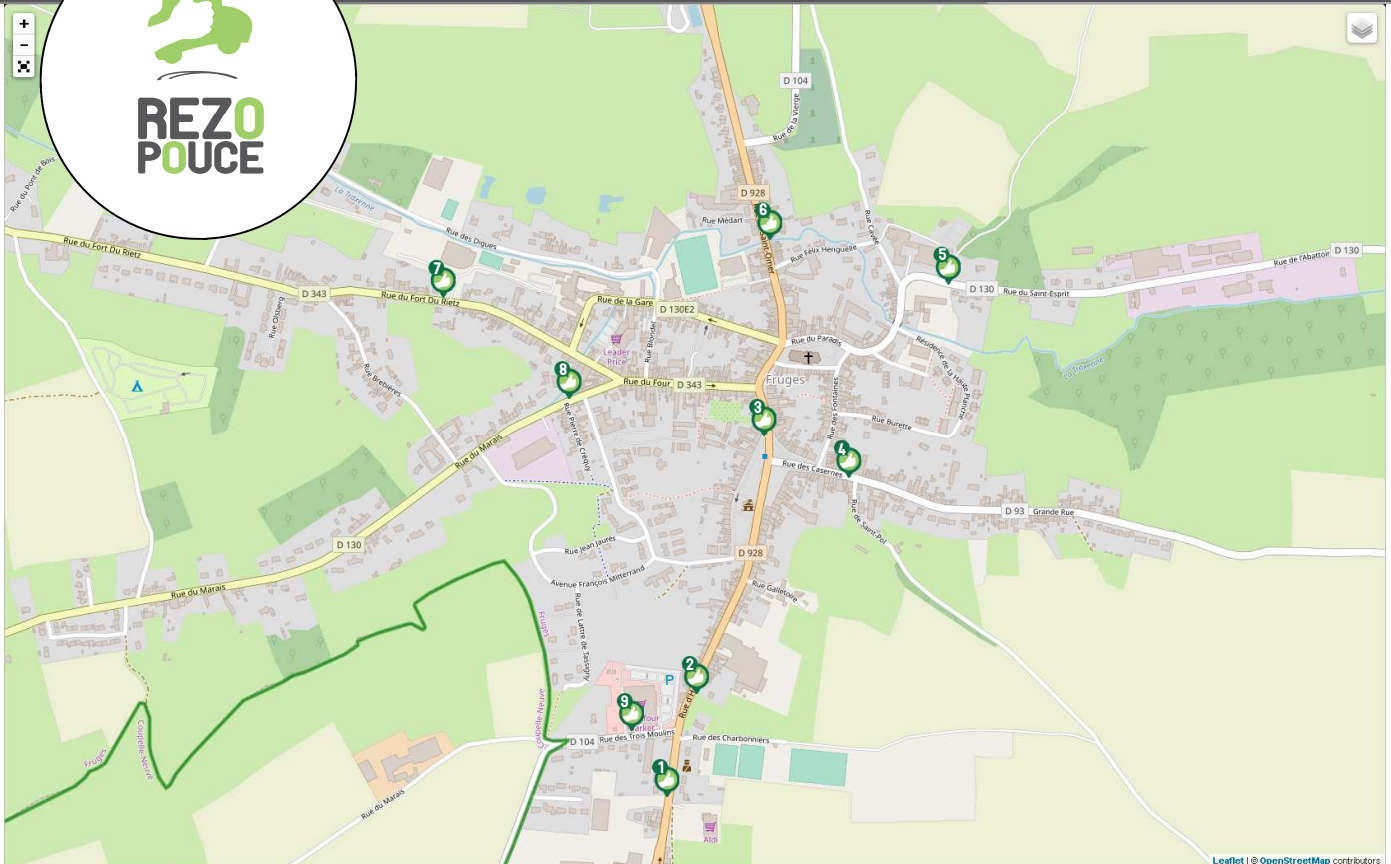

FRUGES

LIEU D'INSCRIPTION

Accueil de la Mairie

Place du Général-de-Gaulle - 62310 FRUGES

Tél : 03 21 04 40 76

mairiedefruges.sg@orange.fr

PLUS D'INFOS SUR WWW.REZDPOUCE.FR

**1 RUE D'HESDIN,
VERS HESDIN/CREPY/
RUISSEAUVILLE**

**2 RUE D'HESDIN,
VERS CENTRE-VILLE**

**3 PLACE DU GENERAL DE
GAULLE,
VERS HESDIN/CREPY/
RUISSEAUVILLE**

**4 RUE DES CASERNES,
VERS VERCHIN**

**5 RUE DU SAINT-ESPRIT,
VERS LUGY/HEZEQUES**

**6 RUE DE SAINT-OMER,
VERS VINCLY/MENCAS/
CAMPAGNE-LES-
BOULLONNAIS/RADINGHEM**

**7 RUE DU FORT-DU-RIETZ,
VERS HUCQUELIERS/
MONTREUIL**

**8 RUE DU MARAIS,
VERS BEURAINVILLE**

**9 RUE DES 3 MOULINS,
VERS COUPELLE-NEUVE**

TRAIN

Gare la plus proche :

Gare de Saint Pol /Ternoise
Place de Verdun
62130 Saint Pol/Ternoise

**Aire de covoiturage de Saint
-Martin-d'Hardinghem**
(62560)

**Aire de covoiturage de
Marconnelle (62140)**

TAXIS

Taxis les plus proches :

Michel & Xavier TETU
33, rue de Saint Omer
62310 Fruges
Tél: 03 21 03 70 05
www.ambulances-tetu.com