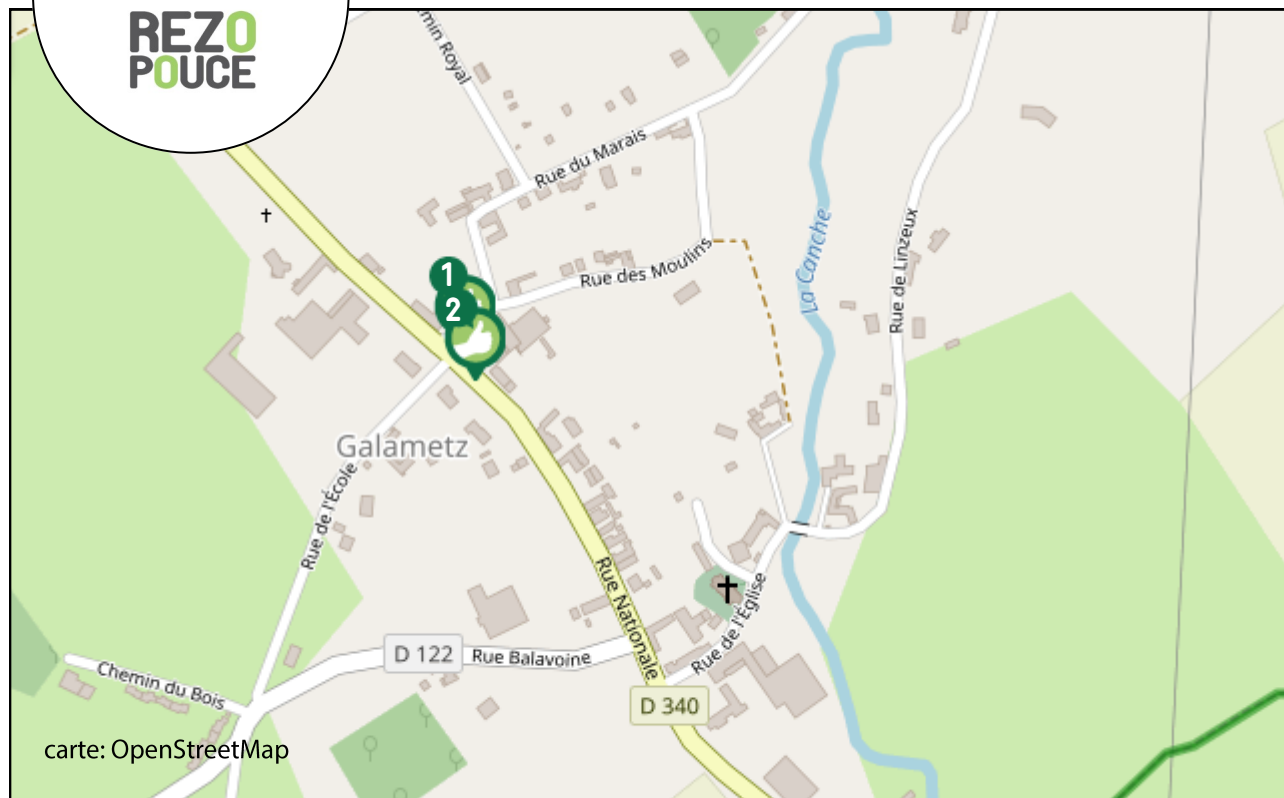

CHEZ MOI

SECURITE

lien social

RESEAU

FLEXIBILITE

là-bas

REZO
POUCE

carte: OpenStreetMap

1 RUE NATIONALE
DIRECTION HESDIN
MONTREUIL

2 RUE NATIONALE
DIRECTION
FILLIEVRES

TRAIN

Gare la plus proche :

**Gare de Saint Pol /
Ternoise**

Place de Verdun
62130 Saint Pol/Ternoise

Plus d'infos :
Tél : 0805 50 60 70
www.sncf.com

BUS

Ligne 518

Hesdin/Frévent
Plus d'infos :
Westeel Voyages
Tél : 03 21 13 40 40

CO VOITURAGE

Aire de covoiturage :

MARCONNELLE

Située le long de la RD136 qui
relie la RD928 (Abbeville-Saint
-Omer) et la RD939 (Arras-Le
Touquet)

17 places dont 1 PMR

2 places poids-lourds

TAXIS

Taxis les plus proches :

Taxis Louchez

2 avenue du Général Leclerc
62140 Hesdin
Tél: 03 21 86 96 43

Taxi Hesdinois

16 rue André Fréville
62140 Hesdin
Tél: 03 21 81 13 13