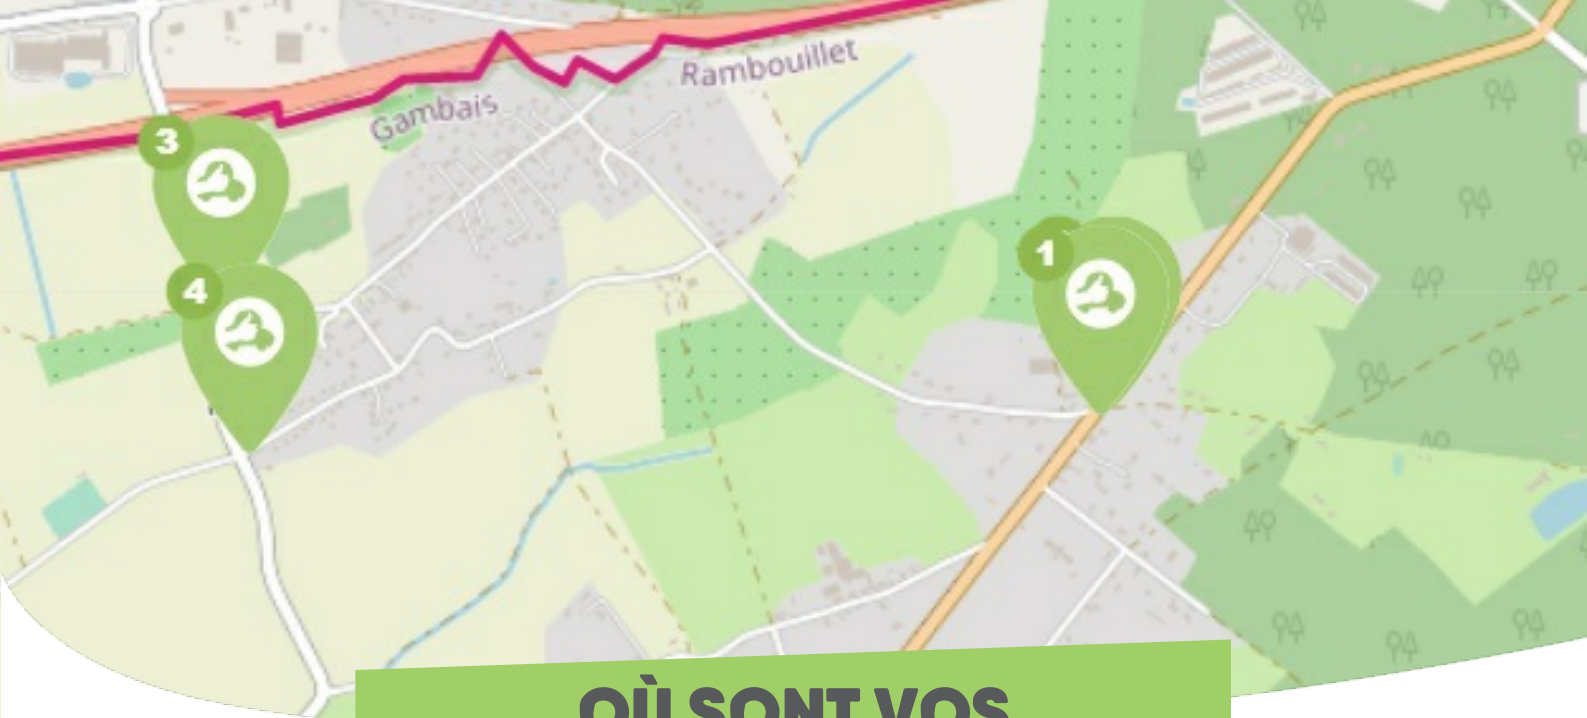

FICHE

Mobilité

GAMBAIS COEUR D'YVELINES

Comme vous le savez, Rezo Pouce est un réseau solidaire pour partager vos trajets du quotidien avec vos voisin·es. Voici quelques informations utiles pour utiliser le Rezo et d'autres modes de transport sur votre commune !

où s'inscrire ?

Pour vous inscrire, n'oubliez pas d'apporter une copie de votre pièce d'identité !

OÙ SONT VOS *Arrêts sur le Pouce ?*

- 1** **Etang**
Directions : Centre-ville - Houdan - Rambouillet
- 2** **Vitry**
Directions : Méré (Gare) - La-Queue-lez-Yvelines - RN 12
- 3** **Fossés rouges**
Directions : Méré (gare) - Dreux - Paris
- 4** **Vielles Tuileries**
Directions : Centre-ville - Houdan - RN 12

OÙ SONT VOS *Arrêts sur le Pouce ?*

- 5** **Gambaiseuil**
Directions : Montfort-l'Amaury - Rambouillet
- 6** **Neuille**
Directions : Méré (Gare) - La-Queue-lez-Yvelines - RN12
- 7** **Mairie**
Directions : Houdan - Dreux - Paris
- 8** **Pré Joli**
Directions : Houdan - Dreux - Paris
- 9** **Novales**
Directions : Méré (Gare) - La Queue-lez-Yvelines - RN12

OÙ SONT VOS

Arrêts sur le Pouce ?

10

Olivet

Directions : Centre-ville - Montfort-l'Amaury - Rambouillet

11

Citadelle

Directions : Houdan - Dreux - Paris