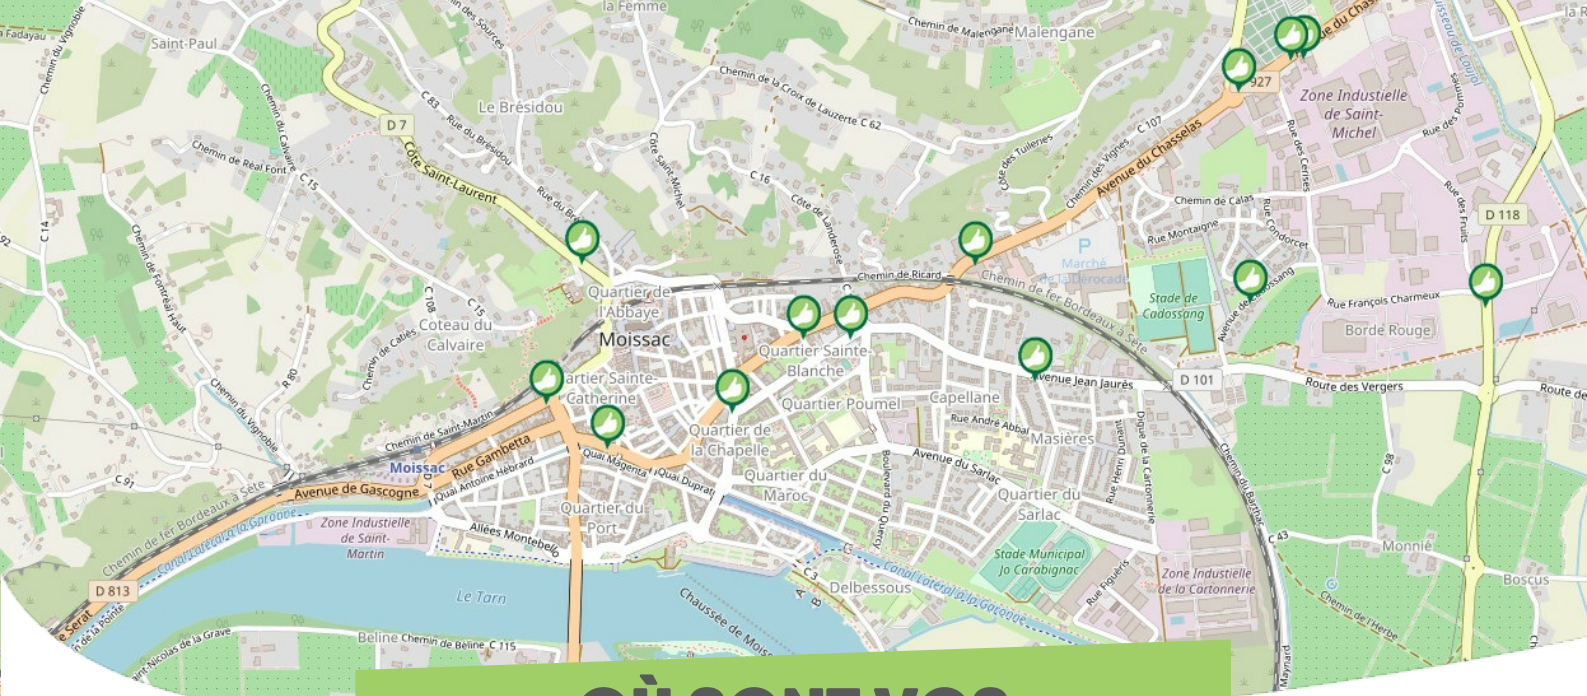

où s'inscrire ?

Pour vous inscrire, n'oubliez pas d'apporter une copie de votre pièce d'identité !

OÙ SONT VOS *Arrêts sur le Pouce ?*

- 1** **Etang**
Directions : Centre-ville - Houdan - Rambouillet
- 2** **Vitry**
Directions : Méré (Gare) - La-Queue-lez-Yvelines - RN 12
- 3** **Fossés rouges**
Directions : Méré (gare) - Dreux - Paris
- 4** **Vielles Tuileries**
Directions : Centre-ville - Houdan - RN 12

OÙ SONT VOS *Arrêts sur le Pouce ?*

- 5** **Gambaiseuil**
Directions : Montfort-l'Amaury - Rambouillet
- 6** **Neuille**
Directions : Méré (Gare) - La-Queue-lez-Yvelines - RN12
- 7** **Mairie**
Directions : Houdan - Dreux - Paris
- 8** **Pré Joli**
Directions : Houdan - Dreux - Paris
- 9** **Novales**
Directions : Méré (Gare) - La Queue-lez-Yvelines - RN12

OÙ SONT VOS

Arrêts sur le Pouce ?

10

Olivet

Directions : Centre-ville - Montfort-l'Amaury - Rambouillet

11

Citadelle

Directions : Houdan - Dreux - Paris

OÙ SONT VOS

Arrêts sur le Pouce ?

12

St-Côme

Directions : Centre-ville - Rambouillet - Houdan

OÙ SONT VOS
Arrêts sur le Pouce ?