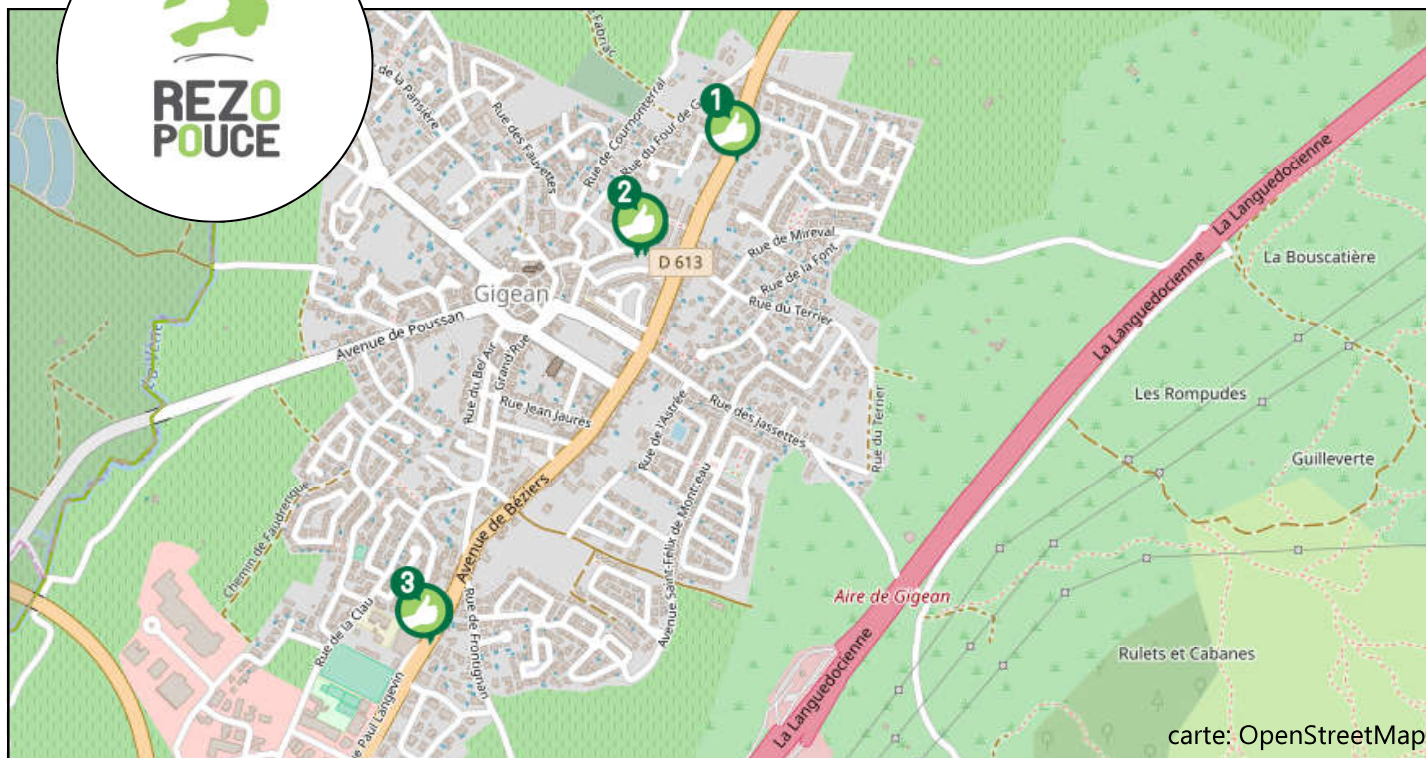

**Mairie**  
1 rue Hotel de ville  
34770 Gigean  
Tel : 04.67.46.64.64

**Sète agglomération méditerranée**  
4 rue d'Aigües  
34110 Frontignan  
Tel : 04.67.46.47.48

**Complexe Oikos**  
Chemin départemental 5E  
34560 Villeveyrac  
Tel : 04.67.78.55.96

Contact@rezopouce.fr  
Plus d'infos sur [www.rezopouce.fr](http://www.rezopouce.fr)

Mise à jour : 10 mars

Conception Graphique: PRAT Baptiste [www.bp-](http://www.bp-)

carte: OpenStreetMap

**1** **Sortie Nord Gigean**  
Vers Montpellier, Fabrègues

**2** **Rue du Cellier**  
Vers Sète, Montpellier  
Vers Montbazin

**3** **Halles des Sports**  
Vers Sète, Bouzigues, Mèze

**Le réseau de transport :**  
**Sète agglomération mobilité**

Lignes desservant Gigean:  
13, 22

Plus d'infos:  
[www.mobilite.agglopoles.fr/](http://www.mobilite.agglopoles.fr/)

Lignes Hérault transport:  
103-104, 103-312, 312

Plus d'infos:  
[www.herault-transport.fr](http://www.herault-transport.fr)