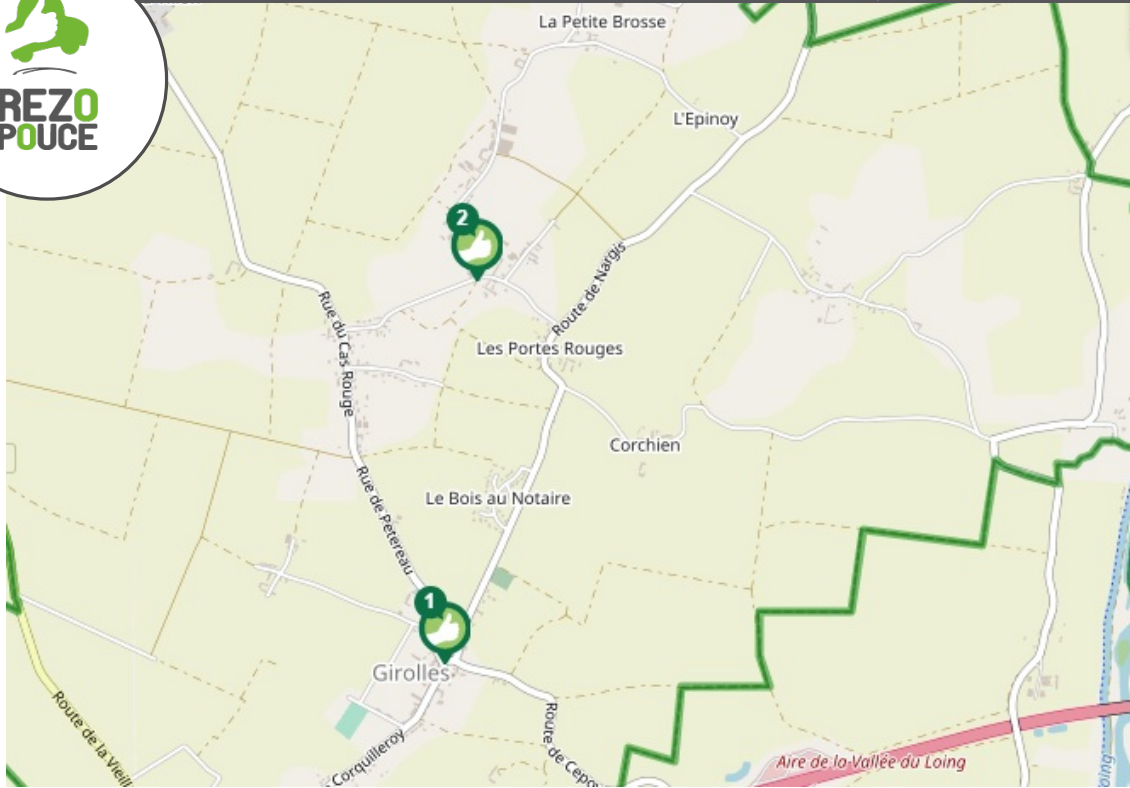

CHEZ MOI

SECURITÉ

lien social

RAPIDITÉ

RESEAU

Flexibilité

PLUS D'INFORMATION SUR [WWW.REZOPOUCE.FR](http://WWW.REZOPOUCE.FR)

### 1 Place de la liberté double-sens

**Directions**  
Montargis  
Cepoy  
Préfontaines

### 2 Rue du Cas Rouge

**Directions**  
Girolles centre  
Montargis  
Nargis

### Bus

Bus REMI proximité  
Appeler le 08 00 00 45 00 pour réserver un transport permettant de rejoindre la ligne de bus 10 direction Dordives ou Montargis, via l'arrêt "Ferrières-en-Gâtinais".  
Voir <https://www.remi-centrevalde Loire.fr/>