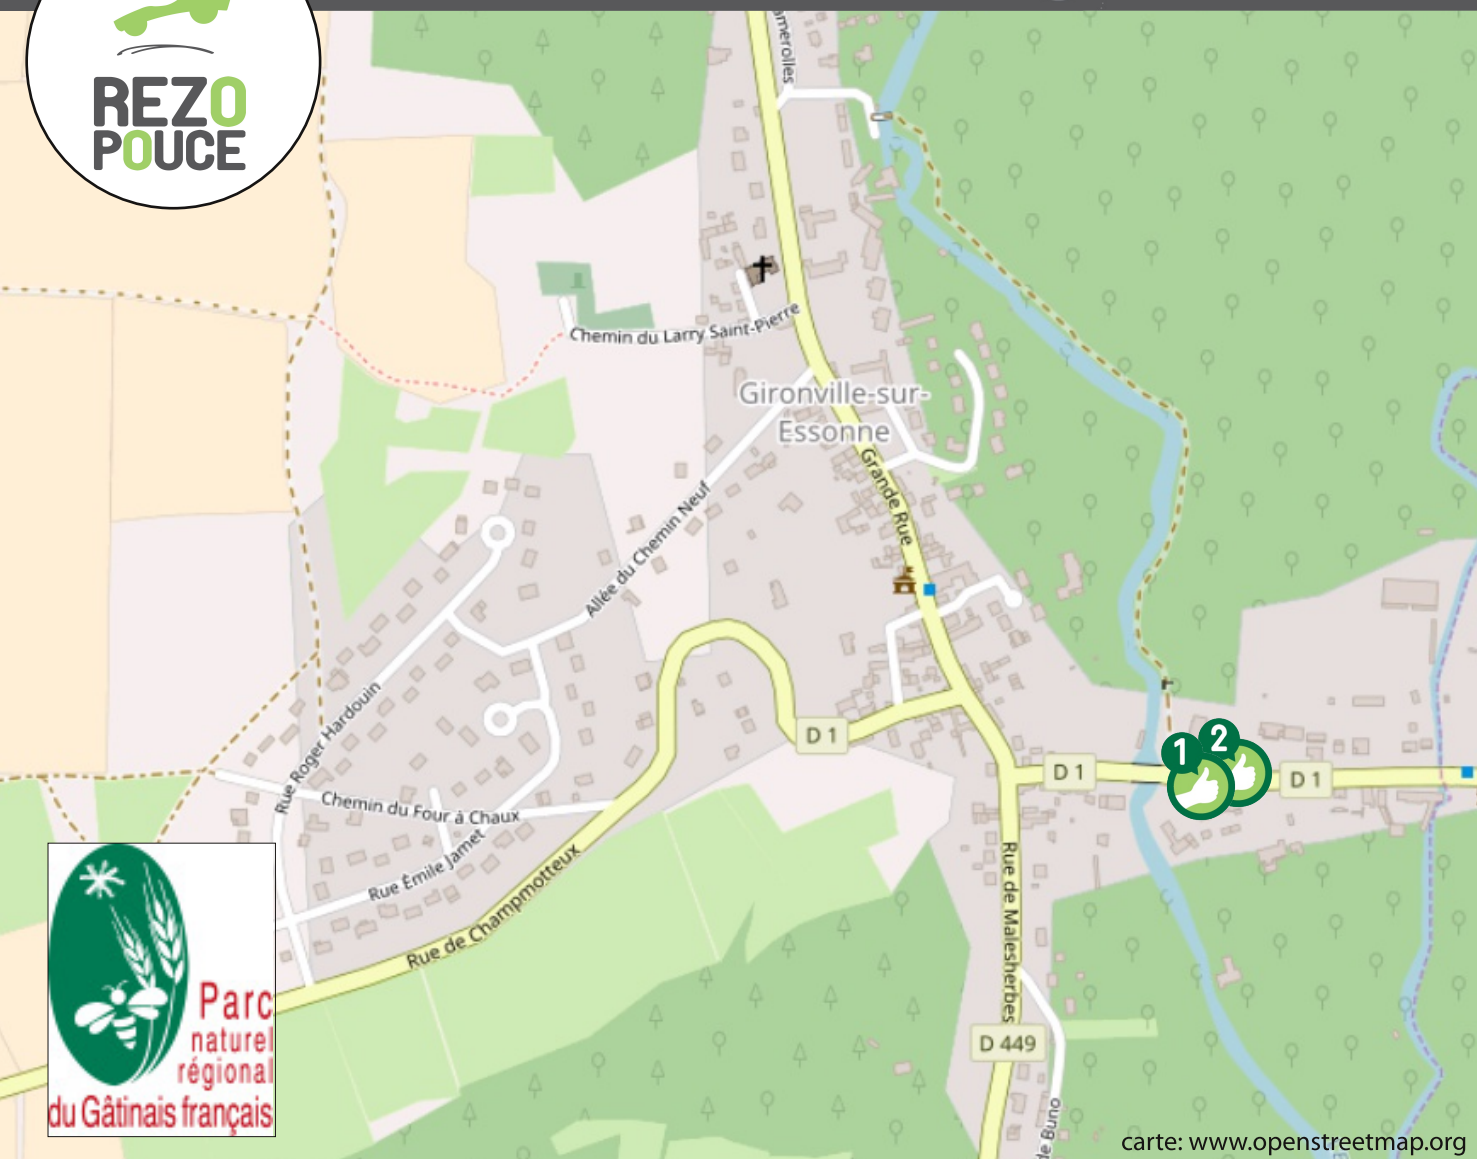

GIRONVILLE-SUR- ESSONNE

LIEU D'INSCRIPTION

Mairie

Grande Rue - 91 720 Gironville

tel: 01 64 99 52 18

mairiegironville91@wanadoo.fr

PLUS D'INFOS SUR WWW.REZOPOUCE.FR

1 18 RUE DE LA GARE
VERS MILLY-LA-FORET

2 FACE 18 RUE DE LA GARE
PAS DE PANNEAU
VERS MALESHERBES/
MAISSE/CHAMPMOTTEUX

Gare SNCF de Buno-
Gironville:
Rue de la gare, 91720

RER D : Paris - Malesherbes

Télécharger les horaires
sur:

www.transilien.com

Service Cars bleus
ZAC du Chenêt
91490 Milly-La-Forêt

Ligne 284-002:
Boigneville/Milly/Etampes

Ligne 284-003 :
Milly-la-Foret/Buno-
Bonnevaux

Télécharger les horaires
sur:
www.cars-bleus.fr

Gibier Christophe
06 83 81 47 79

Taxi Magalie et
Christophe Brun
06 80 89 53 91
ou au 01 64 98 88 51

RETROUVEZ
TOUS LES ARRETS
DU PARC NATUREL REGIONAL DU
GATINAIS FRANCAIS SUR
WWW.REZOPOUCE.FR