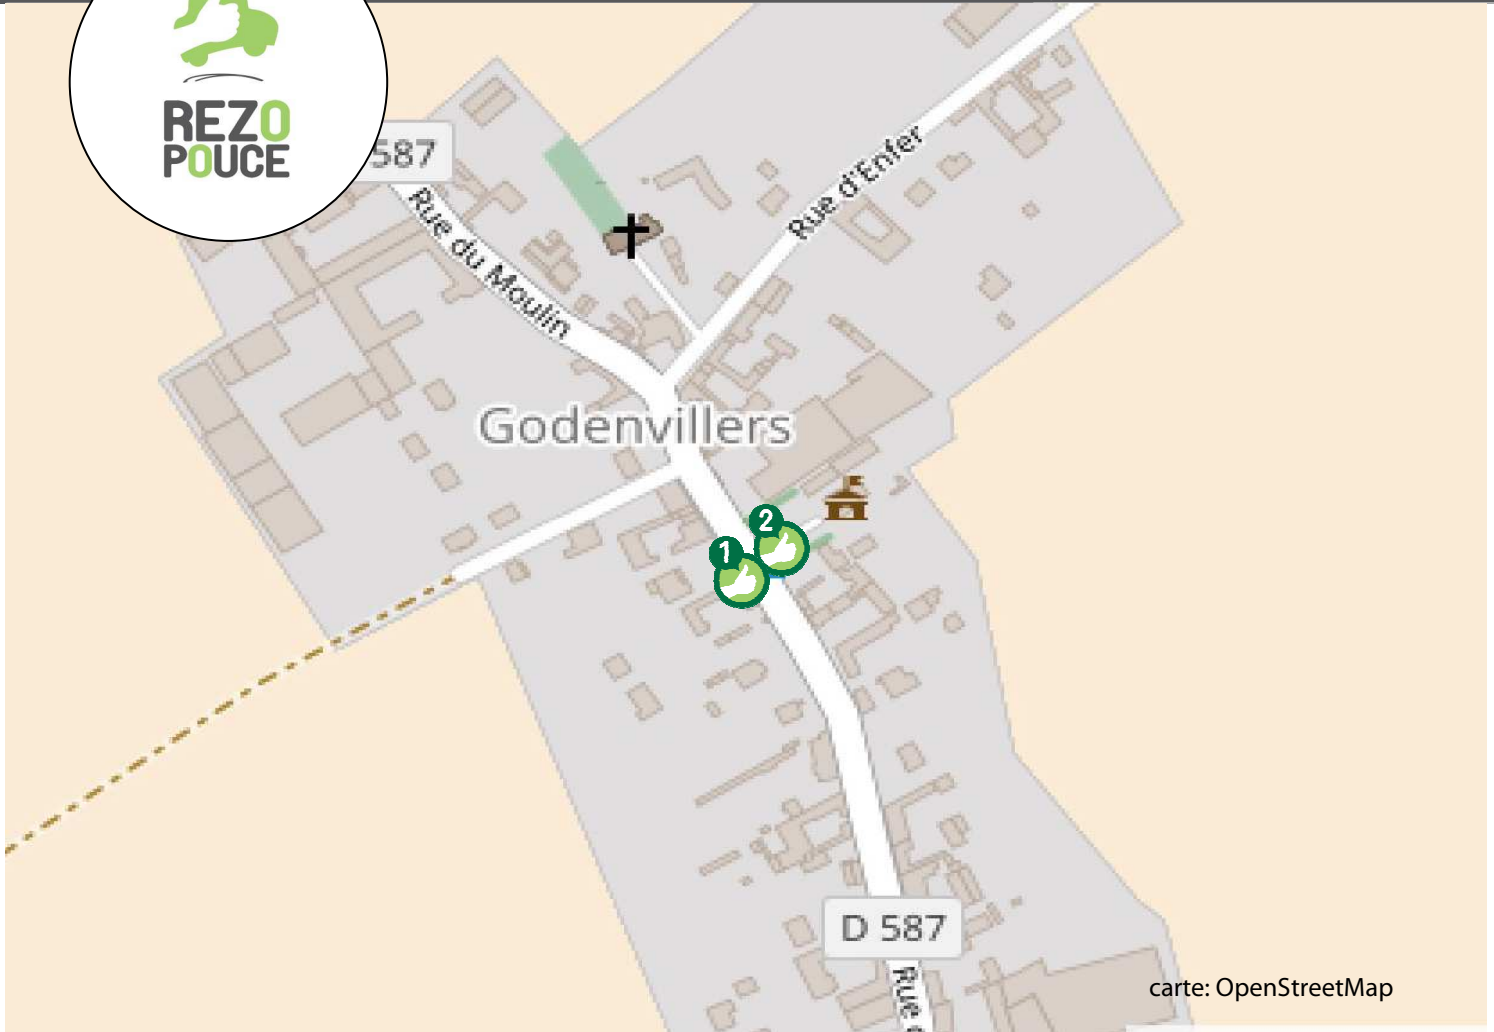

GODENVILLERS

Environnement

proximité

LIEU D'INSCRIPTION
MAIRIE

37 rue d'en Haut, 60420 Godenvillers

Tel: 03.44.51.00.55

godenvillers@wanadoo.fr

PLUS D'INFOS SUR WWW.REZOPOUCE.FR

CHEZ MOI

SECURITE

lien social

RAPIDITE

RESEAU

Flexibilité

là-bas

carte: OpenStreetMap

ABRIBUS ECOLE/
VERS MAIGNELAY

ABRIBUS MAIRIE/
VERS DOMPIERRE,
DOMFRONT

Gare la plus proche:

Gare de Tricot

Ligne TER 26
vers Amiens et Compiègne

Plus d'infos:
08 05 50 60 70
www.ter-sncf.com

Syndicat Mixte des
Transports collectifs de
l'Oise