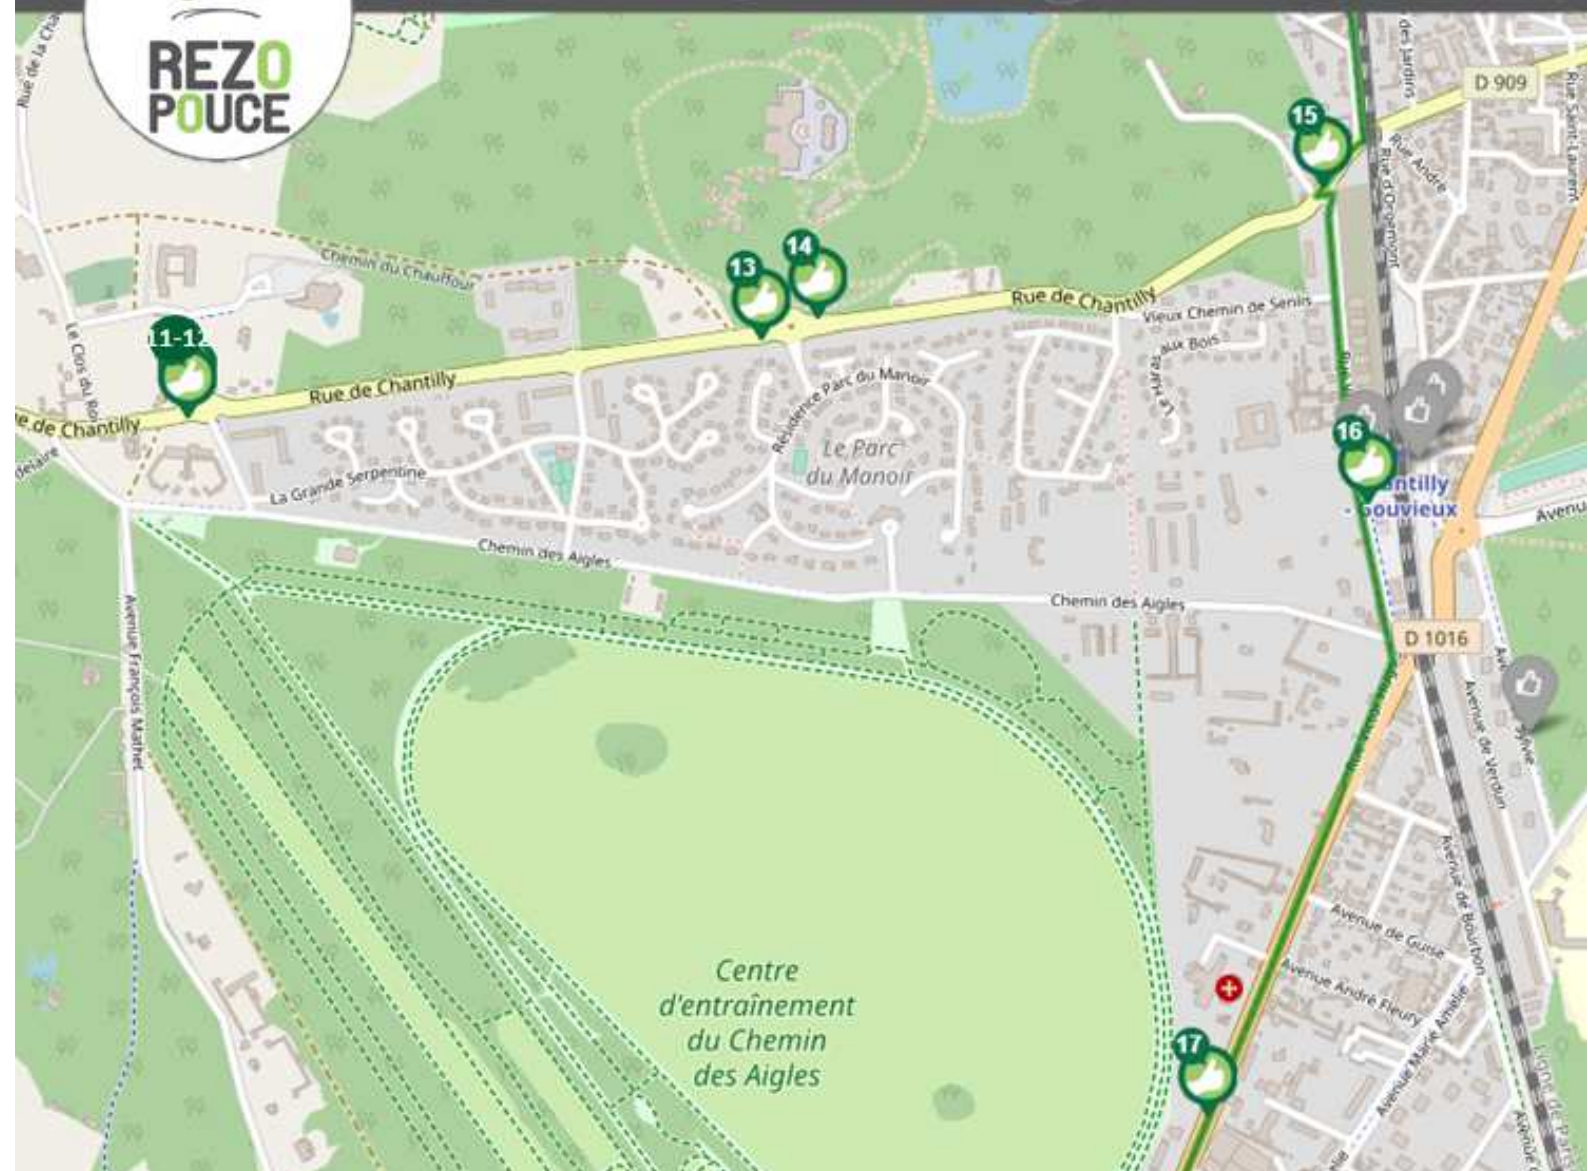

- | | | | | |
|--|--|--|---|--|
| <p>1 <u>Rond point Bouleaux</u>
Directions
Centre-Ville
Chantilly</p> | <p>2 <u>Rond Point Bouleaux</u>
Directions
Boran-sur-Oise</p> | <p>3 <u>Place de Gaulle</u>
Directions
Centre-Ville
Chantilly
Lamorlaye</p> | <p>4 <u>Place de Gaulle</u>
Directions
Chantilly</p> | <p>5 <u>Place Amic</u>
Directions
Saint - Maximin
Creil</p> |
| <p>6 <u>Place Amic</u>
Directions
Lamorlaye
Boran-sur-Oise</p> | <p>7 <u>Quinze Saules</u>
Directions
Gouvieux</p> | <p>8 <u>Quinze Saules</u>
Directions
Saint - Maximin</p> | <p>9 <u>Rue de Larmorlaye</u>
Directions
Lamorlaye</p> | <p>10 <u>Ecole Pompidou</u>
Directions
Lamorlaye</p> |

Pour plus de renseignements sur la mobilité:

Oise Mobilité www.oise-mobilite.fr

Gare SNCF ChantillyGouvieux

Simplifiez vos déplacements dans l'Oise : Horaires. Perturbations en cours et à venir sur les réseaux.
Recherche d'itinéraires. Info en temps réel. Info route. Pass Oise Mobilité. Tarifs et eboutique.

11 Piscine
Directions
Chantilly

12 Piscine
Directions
Centre-Ville

13 Chauffour
Directions
Gare SNCF
Chantilly

14 Chauffour
Directions
Centre-Ville
Boran-sur-Oise
Creil

15 Tourelles
Directions
Centre-Ville
Boran-sur-Oise
Chantilly

16 Gare SNCF
Directions
Centre-Ville

17 Jockey
Directions
Lamorlaye

Pour plus de renseignements sur la mobilité:

Oise Mobilité www.oise-mobilite.fr

Gare SNCF ChantillyGouvieux

Simplifiez vos déplacements dans l'Oise : Horaires. Perturbations en cours et à venir sur les réseaux. Recherche d'itinéraires. Info en temps réel. Info route. Pass Oise Mobilité. Tarifs et eboutique.