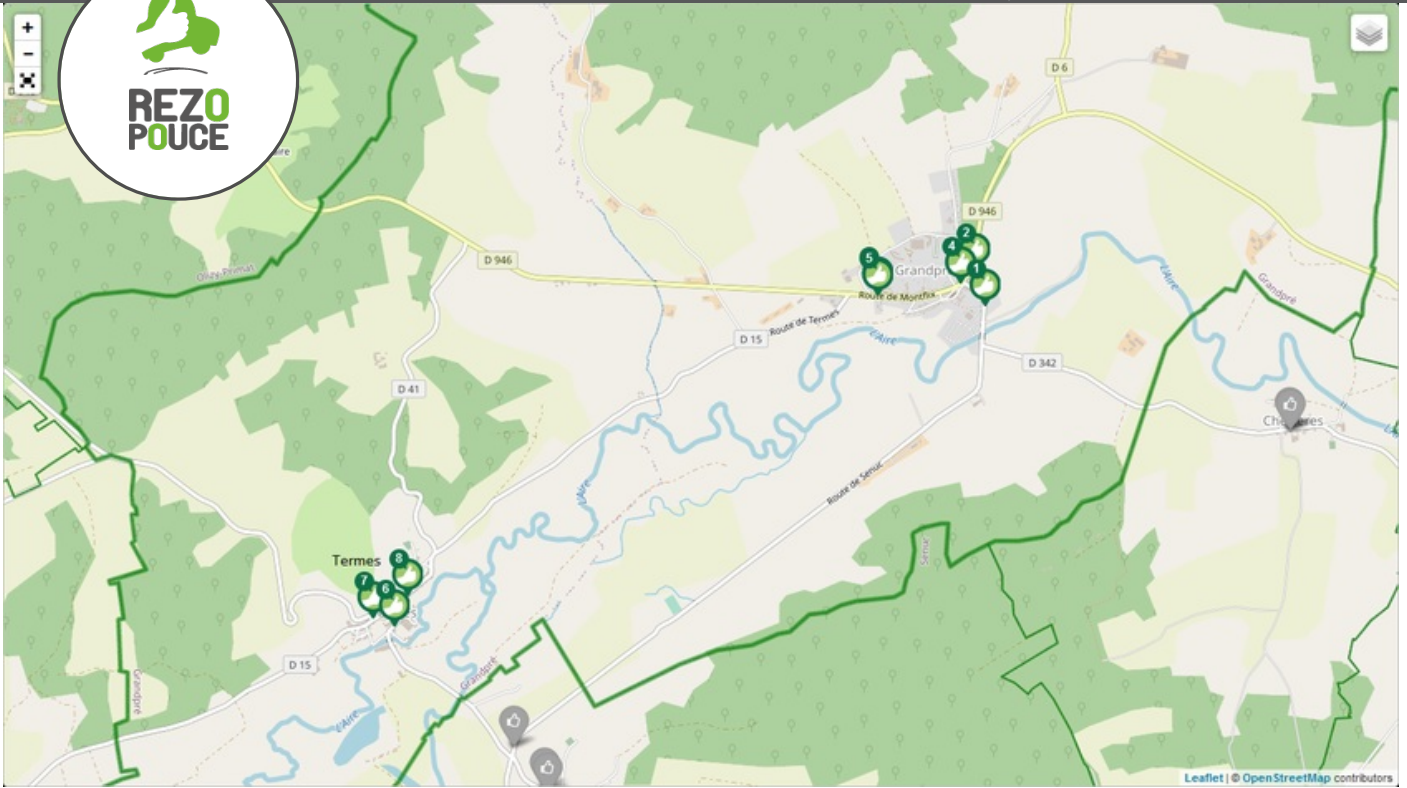

CHEZ MOI

SECURITÉ

lien social

RESEAU

Flexibilité

là-bas

PLUS D'INFORMATION SUR WWW.REZOPOUCE.FR

1 Camping
Directions
Senuc

2 Pharmacie
Directions
Le Morthomme
Buzancy

3 Montfrix
Directions
Olizy-Primat
Termes
Vouziers

4 Mémoire
Directions
Termes
Vouziers

5 Château
Directions
Centre du village
Le Morthomme
Buzancy

6 Moulin
Directions
Senuc

7 Eglise
Directions
Mouron
Olizy-Primat

8 Fontaine
Directions
Grandpré
Vouziers

Garage et taxis D'Autremont : pour plus d'informations : 03 24 30 56 60