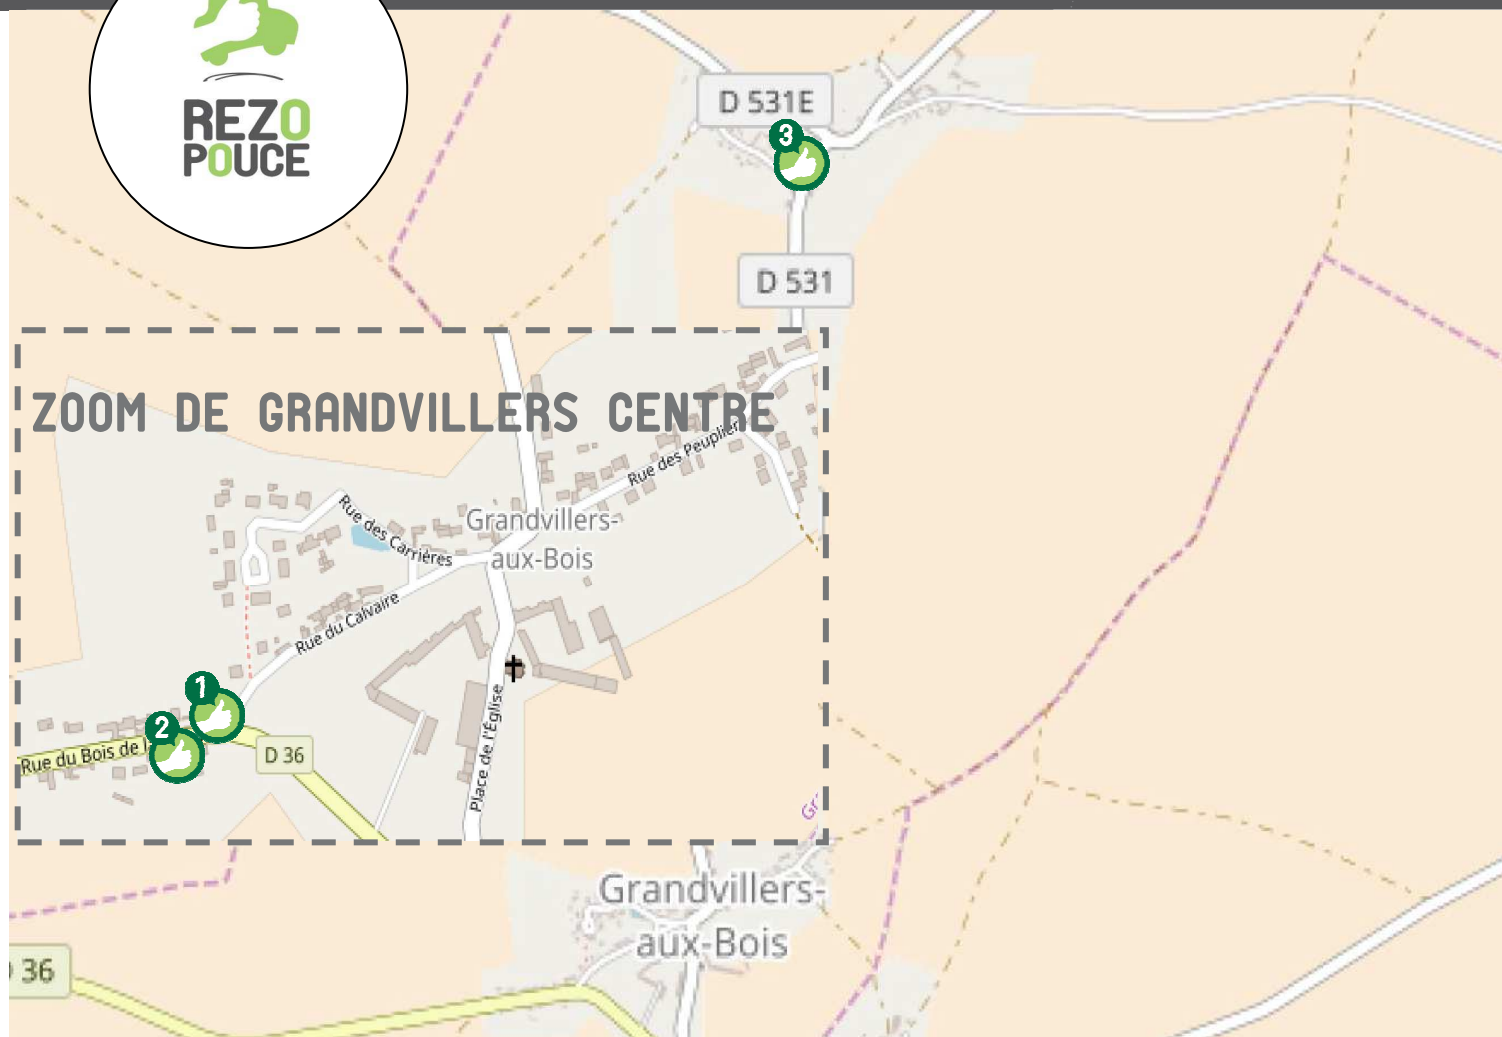

GRANDVILLERS AUX-BOIS

LIEU D'INSCRIPTION
MAIRIE

1 rue du Calvaire, 60190 Grandvillers-aux-Bois

Tel: 03.44.41.07.27

mairie-gab@wanadoo.fr

PLUS D'INFOS SUR WWW.REZOPOUCE.FR

CHEZ MOI

SECURITE

lien social

RESEAU

FLEXIBILITE

là-bas

REZO
POUCE

SALLE DES FETES/
VERS SAINT-JUST

ABRIBUS MAIRIE/
VERS ESTREES,
COMPIEGNE

EGLISE DE BEAUPUIITS/
VERS COMPIEGNE